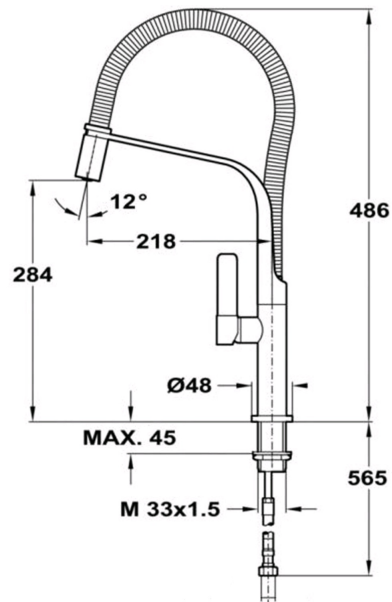

## DIMENSIONES

Altura del producto (mm): 481

Anchura del producto (mm):

Profundidad del producto  
(mm):

Longitud del producto (mm):

Peso del producto (Kg): 2,4