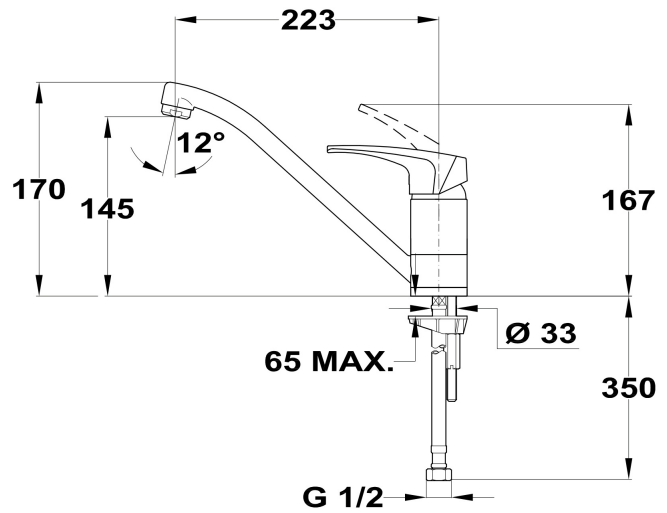

Easy

COLORES

REFERENCIA

REF. 40911302
EAN. 8413509194743

MS1

CARACTERÍSTICAS

Caño giratorio
Cartucho de discos cerámicos de alta resistencia
Preciso control de la temperatura
Mayor suavidad en el manejo
Aireador anticalcáreo
Latiguillos flexibles de alimentación de 3/8"

TEKA**MS1**

DIMENSIONES

Altura del producto (mm): 170

Anchura del producto (mm):

Profundidad del producto (mm):

Longitud del producto (mm):

Peso del producto (Kg): 1,38

ESPECIFICACIONES TÉCNICAS

MODELOS

Tipo de instalación: Libre instalación

Tipo de caño: Caño bajo

Tipo de mando: Single lever