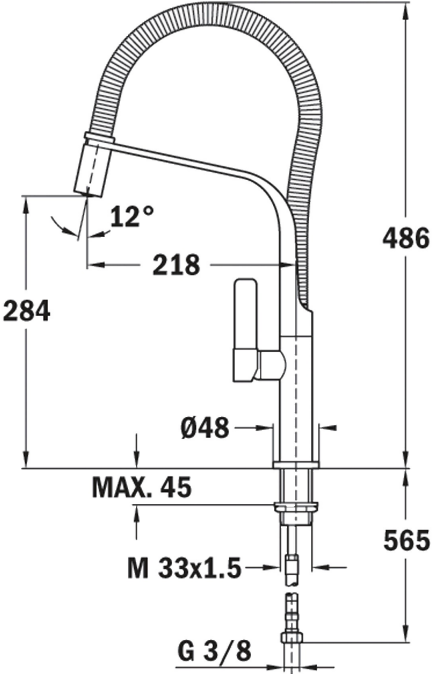

Caño giratorio y flexible  
Muelle flexible de alta resistencia  
Flexible de acero inoxidable  
Maneral extraíble con 1 función: chorro aireado  
Cartucho de discos cerámicos de alta resistencia  
Preciso control de la temperatura  
Mayor suavidad en el manejo  
Aireador anti calcáreo  
Latiguillos flexibles de 1/2"

FO 999

**DIMENSIONES**

- Altura del producto (mm): 486
- Anchura del producto (mm):
- Profundidad del producto (mm):
- Longitud del producto (mm):
- Peso del producto (Kg):

**ESPECIFICACIONES TÉCNICAS**

**MODELOS**