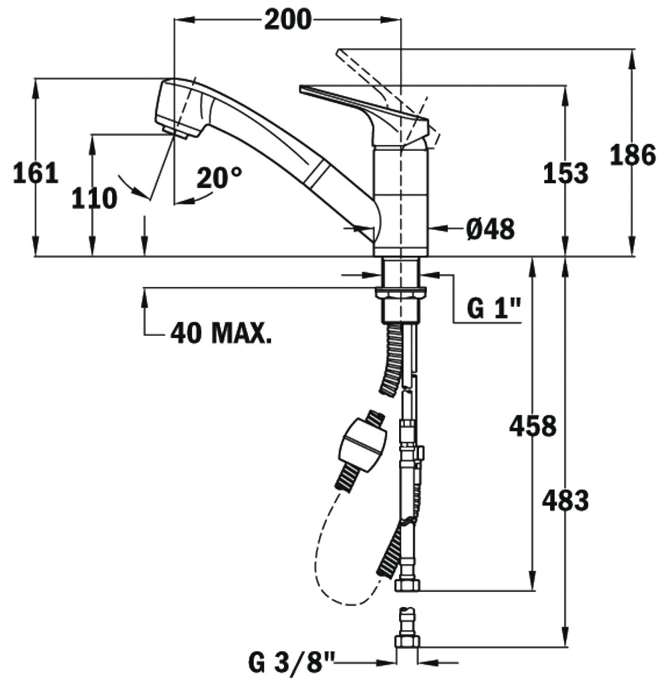

Total

**COLORES**

**REFERENCIA**

REF. 469780200  
EAN. 8421152084687

**CARACTERÍSTICAS**

Acabado: Cromo extreme glow

Caño giratorio

Aireador anti-cal

Manera extraíble con 2 funciones: chorro y regadera

Mangueras flexibles de alimentación incluidas \*

Cartucho cerámico de gran duración

Presión de funcionamiento: 1 - 10 bar (kg/cm )

Presión de funcionamiento recomendada: 2 -5 bar (kg/cm )

Temperatura recomendada del agua caliente: 45 °C - 65 °C

Temperatura máxima del agua caliente: 90°C

Peso neto: 2 kg

## DIMENSIONES

Altura del producto (mm): 161

Anchura del producto (mm):

Profundidad del producto (mm):

Longitud del producto (mm):

Peso del producto (Kg): 2,12