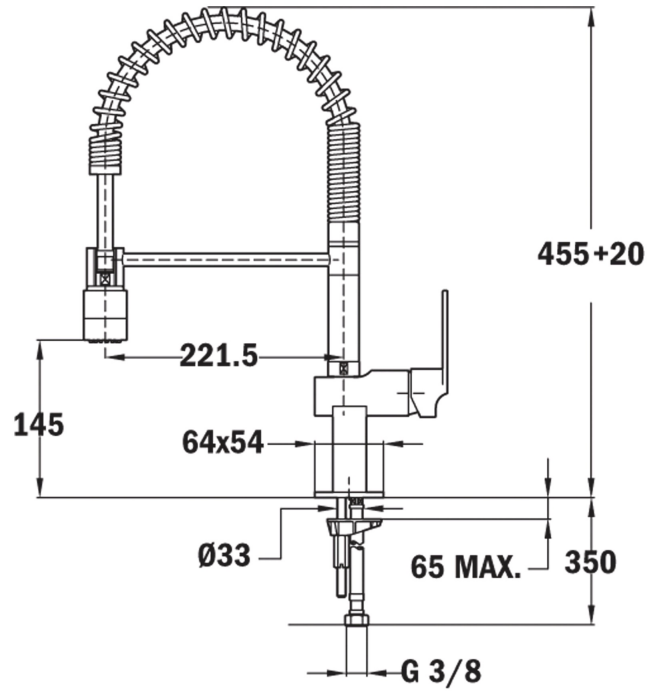

## DIMENSIONES

Altura del producto (mm): 535

Anchura del producto (mm):

Profundidad del producto (mm):

Longitud del producto (mm):

Peso del producto (Kg):

## ESPECIFICACIONES TÉCNICAS