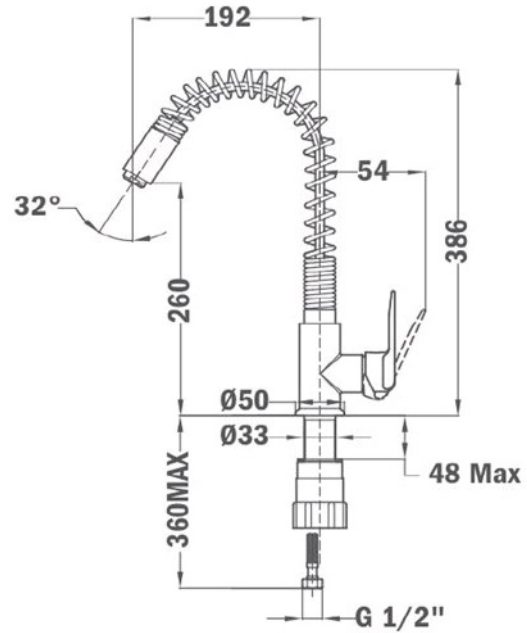

Aireador anti-cal

Maneralcon 1 función: chorro

Mangueras flexibles de alimentación incluidas *

Cartucho cerámico de gran duración

Presión de funcionamiento: 1 - 10 bar (kg/cm)

Presión de funcionamiento recomendada: 2 -5 bar (kg/cm)

Temperatura recomendada del agua caliente: 45 °C - 65 °C

Temperatura máxima del agua caliente: 90°C

Peso neto: 1.7 kg

DIMENSIONES

Altura del producto (mm):

Anchura del producto (mm):

Profundidad del producto
(mm):

Longitud del producto (mm):

Peso del producto (Kg):

ESPECIFICACIONES TÉCNICAS

MODELOS

Tipo de instalación: Libre instalación

Tipo de caño: Caño alto

Tipo de mando: Single lever