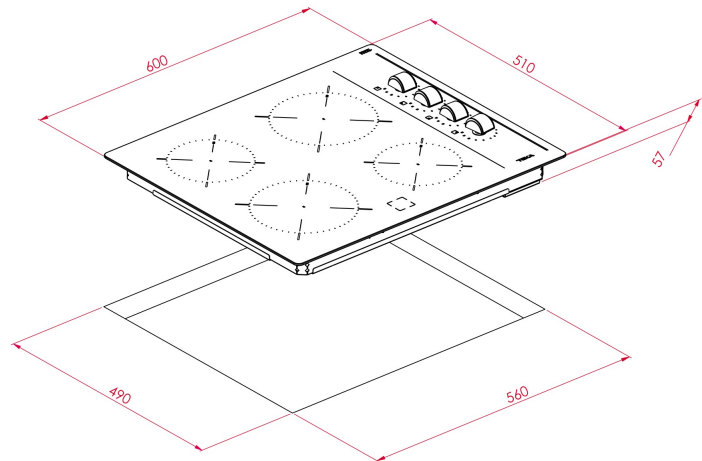

Zonas de cocción:

-2 placas High Light (ø 145 mm): 1,200 W

-2 placa High Light (ø 180 mm): 1,800 W

Indicadores de calor residual

Sistema fácil instalación Fast-Click

Potencia nominal máxima: 6,000 W

Voltaje: 220-240 V~

Frecuencia: 50/60 Hz

Peso: 7.6 kg

Dimensiones:

Exterior (Alto/Ancho/Fondo): 57/600/510 mm

DIMENSIONES

Altura del producto (mm): 57
Anchura del producto (mm):
600
**Profundidad del producto
(mm):** 510
Longitud del producto (mm):
Peso del producto (Kg): 7,6

ESPECIFICACIONES TÉCNICAS

MEDIDAS DE AJUSTE

Built-in Ancho (mm): 560
Incorporado en profundidad (mm): 490
Incorporado Altura (mm): 53

CARACTERÍSTICAS

Número de potencias eléctricas: 12

CONEXIÓN ELÉCTRICA

Frecuencia (Hz): 50/60
Fuente de alimentación (V): 220-240
Longitud del cable (cm): 110
Potencia máxima nominal (W) (placa eléctrica): 6000