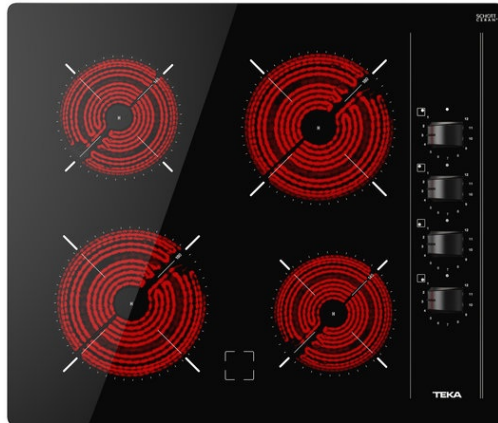

TBC 64000 XFL BK Parrilla vitrocerámica de 4 zonas de 60 cm

Seguridad por
Termopar
integrada

Easy
installation

DESCRIPCIÓN

Parrilla vitrocerámica de 4 zonas de 60 cm

GAMA

Easy

COLORES

REFERENCIA

REF. 112550009
EAN. 8434778014501

TEKA

TBC 64000 XFL BK

CARACTERÍSTICAS

Cristal vitrocerámico frontal Schott Ceran

Mandos de perillas laterales

12 niveles de potencia

Zonas de cocción:

-2 placas High Light (ø 145 mm): 1,200 W

-2 placa High Light (ø 180 mm): 1,800 W

Indicadores de calor residual

Sistema fácil instalación Fast-Click

Potencia nominal máxima: 6,000 W

Voltaje: 220-240 V~

Frecuencia: 50/60 Hz

Peso: 7.6 kg

Dimensiones:

Exterior (Alto/Ancho/Fondo): 57/600/510 mm

DIMENSIONES

Altura del producto (mm): 57
Anchura del producto (mm):
600
**Profundidad del producto
(mm):** 510
Longitud del producto (mm):
Peso del producto (Kg): 7,6