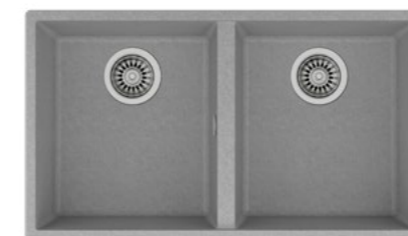

Italia / España

NUEVO

MOQ 20

MAESTRO SQUARE 760 TG SG

Código: 115260025
EAN: 8434778007237

- **Instalación submontar**
- Tegrante color stone gray de fácil limpieza
- Peso: 10.8 kg
- Incluye:
  - -Contracanas 3 1/2" (sin tubo ceja)

MEDIDA EXTERIOR
Largo 760mm Ancho 435mm
MEDIDA CUBETAS
Largo 343mm Ancho 395mm Profundo 200mm