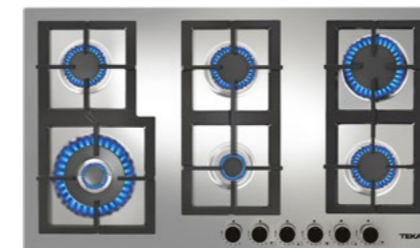

MEDIDAS EXTERIORES

Alto 50mm Ancho 900mm Profundo 510mm

Italia / España

MOQ 24

MAESTRO GZC 85330 XBB

Código: 112570058

EAN: 8434778006827

- **Vitrocera mica a gas**
- Cristal vitrocera mica con bisel frontal
- Parrillas de hierro fundido
- Exactflame (control preciso de la flama)
- 5 Quemadores de alta eficiencia con 9 niveles de potencia (37.363 BTU)
- Seguridad por termopar integrada en cada quemador
- Encendido eléctrico integrado en cada perilla
- Energía eléctrica: 120v/60Hz