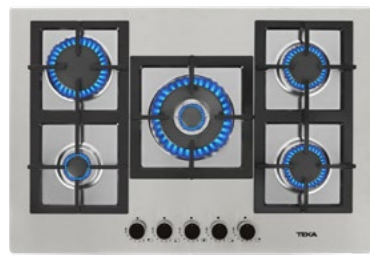

**MEDIDAS EXTERIORES**

Alto 45mm Ancho 860mm Profundo 510mm

Italia / España

MOQ 20

**MAESTRO EFX 70.1 5G AI AL DR CI LEFT**

**Código:** 40211520

**EAN:** 8421152158715

- **Cocción a gas**
- Acero inoxidable
- Parrillas de hierro fundido
- Soporte wok
- 5 Quemadores de alta eficiencia (39.240 BTU)
- Seguridad por termopar integrada en cada quemador
- Encendido electrónico integrado en cada perilla
- Energía eléctrica: 127v/60Hz

**MEDIDAS EXTERIORES**

Alto 45mm Ancho 750mm Profundo 510mm

Italia / España

MOQ 20

**MAESTRO EFX 70.1 5G AI AL DR CI**

Código: 40211501  
EAN: 8421152158722

- Cocción a gas
- Acero inoxidable
- Parrillas de hierro fundido
- Soporte wok
- 5 Quemadores de alta eficiencia (39.240 BTU)
- Seguridad por termopar integrada en cada quemador
- Encendido electrónico integrado en cada perilla
- Energía eléctrica: 127v/60Hz