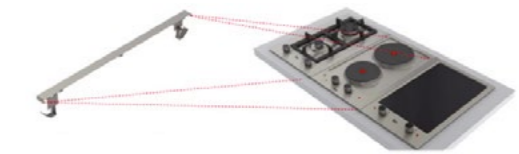

Italia / México

MOQ 01

MAESTRO JUNCTION KIT EFX

Código: 40204395
EAN: 8421152156001

- Kit de unión para parrillas EFX
- Aluminio
- Puedes conectar varios modulares o una parrilla de gas EFX con un modular