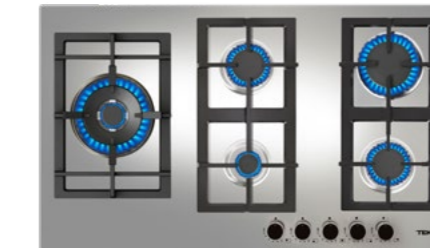

MEDIDAS EXTERIORES

Alto 50mm Ancho 750mm Profundo 510mm

Italia / España

MOQ 26

MAESTRO GZC 64320 XBB

Código: 112570041

EAN: 8434778006339

- **Vitrocera mica a gas**
- Cristal vitrocera mica con bisel frontal
- Parrillas de hierro fundido
- Exactflame (control preciso de la flama)
- 4 Quemadores de alta eficiencia con 9 niveles de potencia (32.568 BTU)
- Seguridad por termopar integrada en cada quemador
- Encendido electrónico integrado en cada perilla
- Energía eléctrica: 120v/60Hz