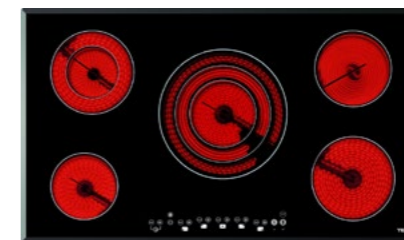

Turquía / España

MOQ 20

**MAESTRO IZF 6420**

Código: 10210180

EAN: 8421152148785

- Vitrocerámica de inducción
- Cristal con bisel frontal
- Touch Control MultiSlider Pro con sensores acústicos y bloqueo de seguridad, individual para cada quemador
- Función STOP & GO
- Funciones especiales de cocinado iCooking: iQuick Boiling, simmering, melting y keep warm
- Energía eléctrica: 220-240v/50-60Hz

**MEDIDAS EXTERIORES**

Alto 50mm Ancho 600mm Profundo 510mm

Turquía / España

MOQ 20

**TOTAL TR 951**

Código: 10210002

EAN: 8421152086308

- Vitrocerámica eléctrica
- Touch Control con sensores acústicos
- Bloqueo de seguridad
- Función mantenimiento de calor
- Función STOP & GO y Power Plus
- Programación del tiempo de cocción hasta 99 minutos con alarma
- Indicadores de calor residual
- Energía eléctrica: 220-240v/50-60Hz