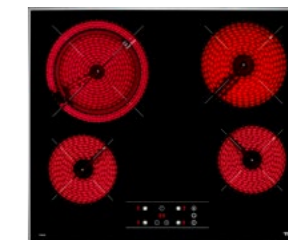

Turquía / España

MOQ 20

TOTAL TT 6420

Código: 40239021

EAN: 8421152148181

- Vitrocerámica eléctrica
- Touch Control con sensores acústicos
- Bloqueo de seguridad
- Marco de acero inoxidable
- Función Power Plus
- Programación del tiempo de cocción hasta 99 minutos con alarma
- Indicadores de calor residual
- Energía eléctrica: 220-240v/50-60Hz

MEDIDAS EXTERIORES

Alto 63mm Ancho 605mm Profundo 515mm