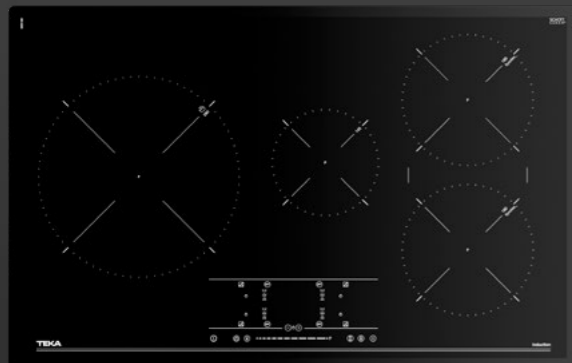

**MEDIDAS EXTERIORES**

Alto 60mm Ancho 800mm Profundo 510mm