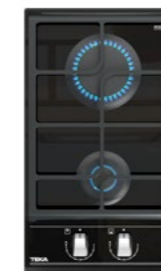

Italia / España

MOQ 30

MAESTRO GZC 32300 XBB

Código: 112570016
EAN: 8434778005776

- Vitrocerámica a gas
- Cristal vitrocerámico con bisel frontal
- Parrilla de hierro fundido
- Exactflame(control preciso de la flama)
- 2 Quemadores de alta eficiencia con 9 niveles de potencia (12.966 BTU)
- Seguridad por termopar integrada en cada quemador
- Encendido electrónico integrado en cada perilla
- Energía eléctrica: 120v/60Hz

MEDIDAS EXTERIORES

Alto 50mm Ancho 300mm Profundo 510mm