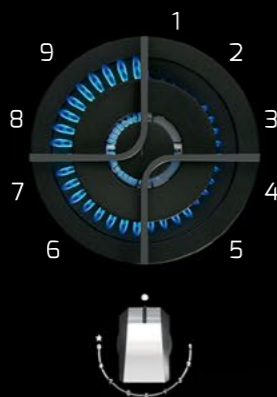

**MEDIDAS EXTERIORES**

Alto 45mm Ancho 600mm Profundo 510mm

Italia / España

MOQ 22

**MAESTRO GZC 96310 XBB**

**Código:** 112570073

**EAN:** 8434778006971

- **Vitrocera mica a gas**
- Cristal vitrocera mica con bisel frontal
- Parrillas de hierro fundido
- Exactflame (control preciso de la flama)
- 6 Quemadores de alta eficiencia con 9 niveles de potencia (43.333 BTU)
- Seguridad por termopar integrada en cada quemador
- Encendido eléctrico integrado en cada perilla
- Energía eléctrica: 120v/60Hz

**MEDIDAS EXTERIORES**

Alto 50mm Ancho 900mm Profundo 510mm

Parrillas Gas on Glass con ExactFlame

# DOMINA LA FLAMA

Cocina tradicional con la última tecnología. ¡Todo todo en uno!

**Nivel 1:**  
• Mantener caliente

**Nivel 2 al 3:**  
• Derretir  
• Baño María

**Nivel 4 al 5:**  
• Pasta  
• Hervir papas  
• Vegetales

**Nivel 6 al 7:**  
• Freír en sartén  
• Cocinar a fuego lento

**Nivel 8 al 9:**  
• Quick Boiling (Ebullición rápida)  
• Freír

Italia / España

MOQ 22

**MAESTRO GZC 95320 XBB**

**Código:** 112570068

**EAN:** 8434778006926