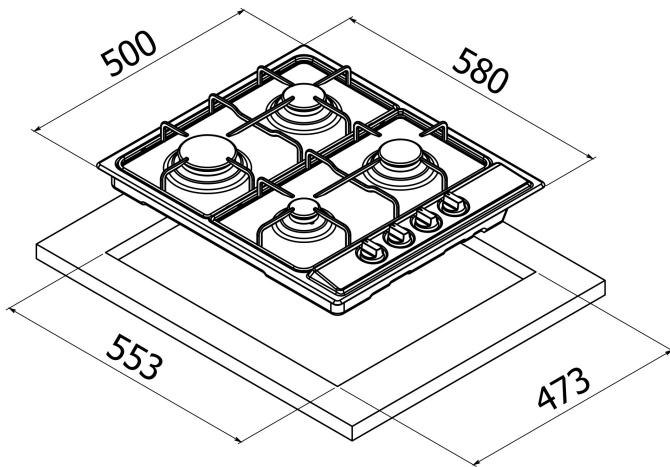

TEKA**EP 60 4G AI**

Parrilla de cocción a gas con 4 quemadores de alta eficiencia de 60 cm

Autoencendido
integradoSeguridad
por
Termopar
integrada**REFERENCIA**

REF: 40260614

EAN: 8421152113356

CARACTERÍSTICAS

Peso: 7 kg

Dimensiones

Exterior (Alto/Ancho/Fondo): 30/580/500 mm

DIMENSIONES**Altura del producto (mm): 30****Anchura del producto (mm): 580****Profundidad del producto (mm): 500****Longitud del producto (mm):****Peso del producto (Kg): 7****ESPECIFICACIONES TÉCNICAS**