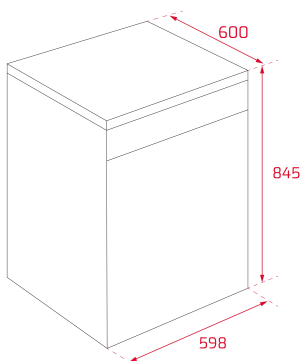

Premium  
Dry

AquaLogic

**REFERENCIA**

REF: 114260015

EAN: 8434778013788

**CARACTERÍSTICAS**

Lavavajillas libre instalación 60 cm

Panel de mandos electrónico con display LED