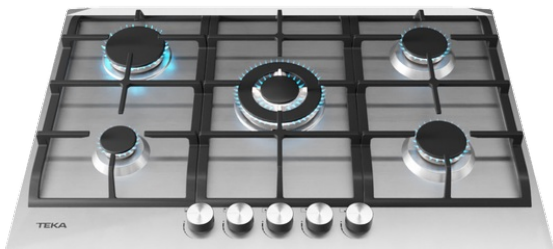

## DUETTO DELUXE 75

Parrilla de acero inoxidable a gas + campana empotrable