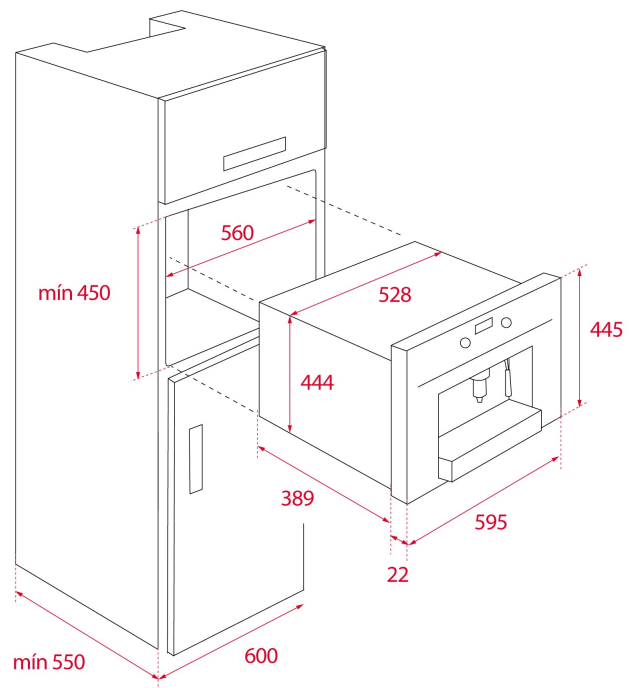

COLORES

REFERENCIA

REF. 41598031
EAN. 8421152153826

CARACTERÍSTICAS

Cafetera automática
Capacidad para preparar 2 tazas a la vez
3 funciones: café, vapor y agua caliente
5 niveles de intensidad del café
3 niveles de temperatura
30 programas automáticos
Panel electrónico con display
Despachador para vapor y agua caliente de 15 bar
Molino de café integrado
Regulador de molido de café (13 posiciones)
Depósito de granos de café: 200 gr
Depósito para café premolido
Tanque de agua 1.8 L
Función de limpieza automática al encendido y apagado
Función automática de descalcificación
4 niveles de dureza de agua
3 niveles de cantidad de café: corto, normal y largo
Iluminación por LED
Guías telescópicas
Potencia nominal: 1350W
Voltaje: 127 V~
Frecuencia: 60 Hz
Peso: 23 kg
Dimensiones
Exterior (Alto/Ancho/Fondo): 455/595/413 mm

DIMENSIONES

Altura del producto (mm): 455

Anchura del producto (mm):
595

Profundidad del producto
(mm): 412

Longitud del producto (mm):

Peso del producto (Kg): 23

ESPECIFICACIONES TÉCNICAS

MEDIDAS DE AJUSTE

Built-in Ancho (mm): 560

Incorporado en profundidad (mm): 550

Incorporado Altura (mm): 450

CARACTERÍSTICAS

Tipo de instalación: Integrable

Certificados: IMQ

Presión (Bar): 15

Potencia de la bomba (W): 50