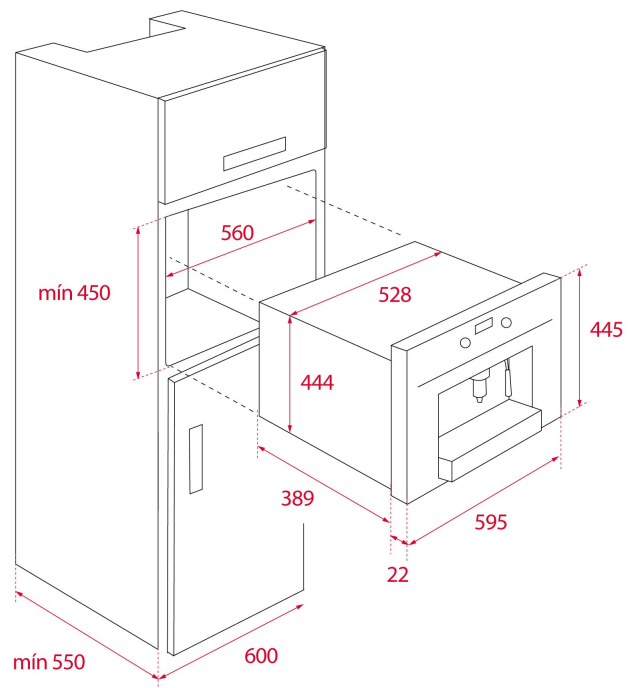

REFERENCIA

REF. 41598031
EAN. 8421152153826

CARACTERÍSTICAS

Cafetera automática
Capacidad para preparar 2 tazas a la vez
3 funciones: café, vapor y agua caliente
5 niveles de intensidad del café
3 niveles de temperatura
30 programas automáticos
Panel electrónico con display
Despachador para vapor y agua caliente de 15 bar
Molino de café integrado
Regulador de molido de café (13 posiciones)
Depósito de granos de café: 200 gr
Depósito para café premolido
Tanque de agua 1.8 L
Función de limpieza automática al encendido y apagado
Función automática de descalcificación
4 niveles de dureza de agua
3 niveles de cantidad de café: corto, normal y largo
Iluminación por LED
Guías telescópicas
Potencia nominal: 1350W
Voltaje: 127 V~
Frecuencia: 60 Hz
Peso: 23 kg
Dimensiones
Exterior (Alto/Ancho/Fondo): 455/595/413 mm

DIMENSIONES

Altura del producto (mm): 455

Anchura del producto (mm):
595

Profundidad del producto
(mm): 412

Longitud del producto (mm):

Peso del producto (Kg): 23

ESPECIFICACIONES TÉCNICAS

MEDIDAS DE AJUSTE

Built-in Ancho (mm): 560

Incorporado en profundidad (mm): 550

Incorporado Altura (mm): 450

CARACTERÍSTICAS

Tipo de instalación: Integrable

Certificados: IMQ

Presión (Bar): 15

Potencia de la bomba (W): 50