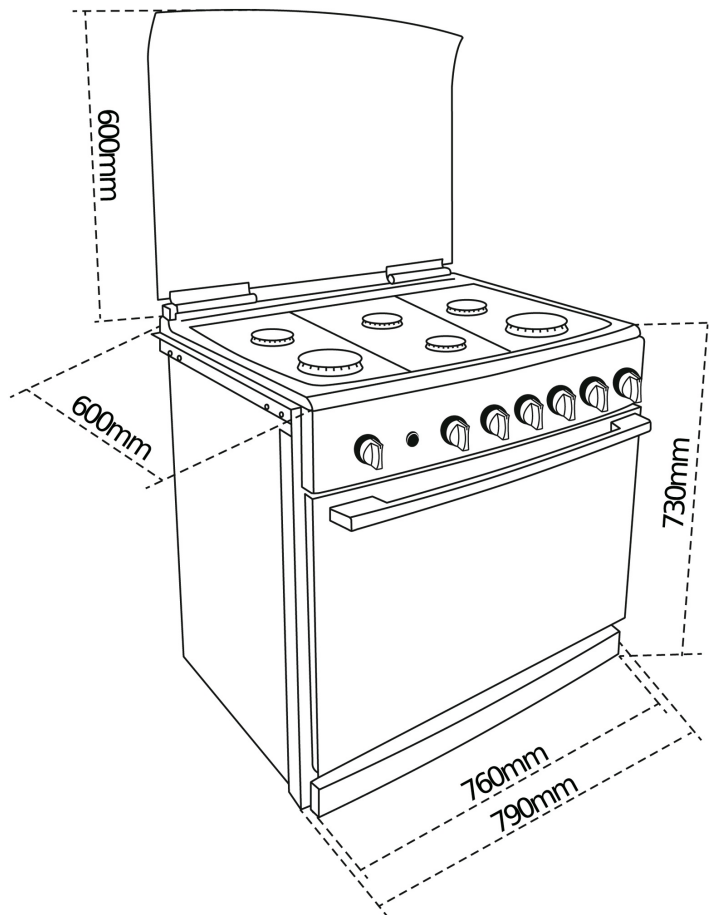

EMGG 8660 S RX Estufa de empotre tipo cassette 80 cm

DESCRIPCIÓN

Estufa de empotre tipo cassette 80 cm

GAMA

Easy

COLORES

REFERENCIA

REF. 111580001
EAN. 8434778004199

CARACTERÍSTICAS

Acero inoxidable
Puerta con acabado reflex de doble cristal
Capelo curvo de cristal templado con cierre suave
3 parrillas superiores profesionales de hierro fundido
Tapas de quemadores de hierro fundido
Perillas ergonómicas de seguridad
Jaladera robusta en aluminio
Encendido electrónico integrado en cada perilla para quemadores superiores y horno
6 Quemadores de alta eficiencia a gas en parrilla:
-2 quemadores rápidos: 2,500 W (8,530 BTU)
-4 quemadores semi-rápidos: 2,200 W (7,506 BTU)
Horno de 1 función
Capacidad del horno: 5p (134L)
Esmalte interior CrystalClean® Black
Termo control
Luz interior
Guías embozadas con tope antivuelco con cinco alturas de cocinado
2 Parrillas cromadas
Quemador de alta eficiencia a gas en horno:
-1 quemador de horno: 3,600 W (12,283 BTU)
Tipos de gas: LP (butano/propano) o natural
Potencia nominal máxima a gas: 17,400 W (59,371 BTU)
Voltaje: 127 V~
Frecuencia: 60 Hz
Peso: 50 kg
Dimensiones
Cavidad (Alto/Ancho/Fondo): 405/675/490 mm
Exterior (Alto/Ancho/Fondo): 730/790/600 mm

TEKA

EMGG 8660 S RX

DIMENSIONES

Altura del producto (mm): 730

Anchura del producto (mm):

790

Profundidad del producto
(mm): 600

Longitud del producto (mm):