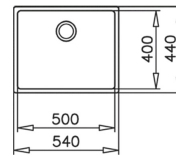

COLORES

REFERENCIA

REF. 115000038
EAN. 8434778010121

CARACTERÍSTICAS

BE LINEA R15 50.40
Acero inoxidable 18/10
Acabado: Pulido
Instalación: Submontar
Ancho de la base: > 60 cm
Desagüe: 3 ½''
Calibre: 18
Dimensiones
Exterior (Largo/Ancho): 540 x 440 mm (21" x 17")
Cubeta (Largo/Ancho/Profundo): 500 x 400 x 200 mm
IN 934 BK
Acabado: Negro
Caño giratorio
Aireador anti-cal
Maneral con 1 función: chorro
Mangueras flexibles de alimentación incluidas *
Cartucho cerámico de gran duración
Presión de funcionamiento recomendada: 1 -5 bar (kg/cm)
ACCESORIOS
Escurreidor en acero inoxidable
Contraacnasta TKM BK

TEKAWAY R15 50.40 BK

DIMENSIONES

Altura del producto (mm):

Anchura del producto (mm):

440

Profundidad del producto
(mm): 200

Longitud del producto (mm):

540

Peso del producto (Kg):

ESPECIFICACIONES TÉCNICAS

CUBETA PRINCIPAL

Longitud de la cubeta principal: 500

Anchura de la cubeta principal: 400

Profundidad de la cubeta principal: 200

OTRAS CARACTERÍSTICAS

Material: Acero inoxidable