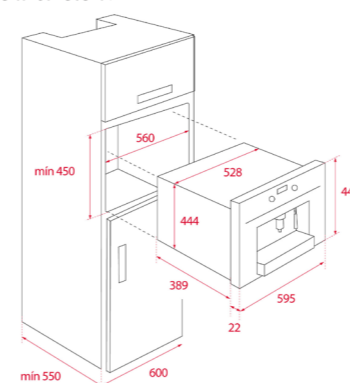

MAESTRO CLC 855 GM

- Cafetera automática
- Acero inoxidable antihuella
- Panel de control electrónico
- 30 programas automáticos
- Presión 15 bares
- Capacidad: 2 tazas a la vez
- Dispensadores ajustables de café, vapor y agua caliente
- Molinillo integrado de acero para café natural en grano
- 13 posiciones de molido del grano
- Depósito para granos de café, capacidad 200 gramos
- Depósito para café premolido
- Depósito de agua, capacidad 1,8 litros
- Cajón para café usado de fácil extracción
- Función auto-limpieza
- Descalcificación automática
- Capacidad para regular intensidad, temperatura y cantidad de café
- Iluminación automática por LEDs
- Raíles telescópicos para una fácil extracción de la cafetera.

COLOR

■ Vidrio negro con marco de acero inoxidable

MARCO: Acero inoxidable
REF. 41598031 EAN. 8421152153826

DIMENSIONES EXTERNAS

Alto 455mm Ancho 595mm Profundidad 412mm