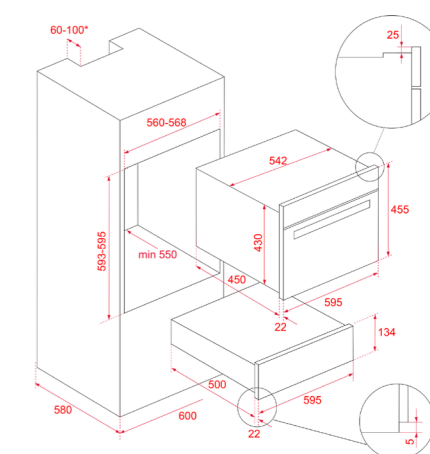

#### DIMENSIONES EXTERNAS

Alto 455mm Ancho 595mm Profundidad 412mm

### MAESTRO CP 15 GS

- Calientaplatos
- Termostato regulable 30° - 80° C
- Potencia nominal máxima: 430 W
- Capacidad para 6 servicios, ejemplos: 6 platos llanos (24 cm), 6 platos hondos (10 cm) y 3 fuentes (17, 19 y 32 cm) o 20 platos llanos (28 cm) o 40 tazas de té o 80 tazas de café
- Cajón telescópico extraíble
- Sistema de apertura push-pull
- Base antideslizante

#### DIMENSIONES EXTERNAS

Alto 140mm Ancho 595mm Profundidad 557mm

VERSIÓN 22.1

[www.teka.com/es-ec/](http://www.teka.com/es-ec/)