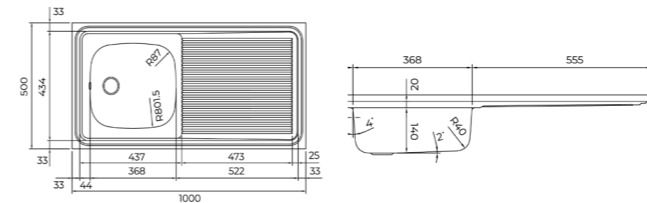

TIPO DE INSTALACIÓN

EMPOTRAR