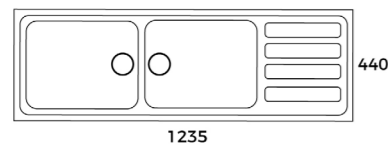

TIPO DE INSTALACIÓN

EMPOTRAR