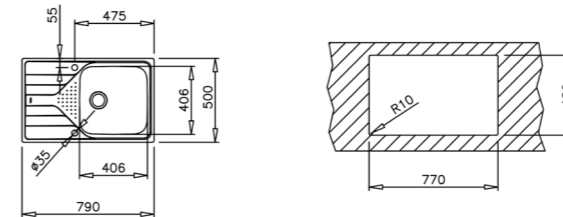

TIPO DE INSTALACIÓN POR ENCASTRE