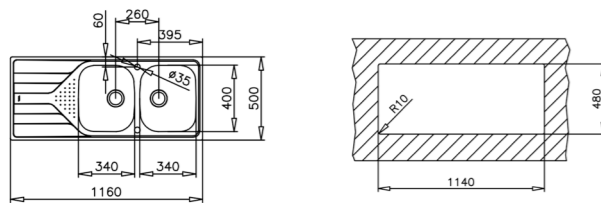

SERIE UNIVERSE

UNIVERSE 80 T-XP 2C 1E TOTAL

- Acero Inoxidable, Acabado pulido
- Dos cubetas y escurridor, reversible
- Instalación por encastre
- Desagüe con válvula manual con canasta 3 1/2" y sifón
- Profundidad de cubeta 170 mm
- Mueble de 80 cm

COLOR  Acero inoxidable

DIMENSIONES EXTERNAS

Largo 1160mm Ancho 500mm Profundidad 170mm
REF. 115170001 EAN. 8434778015133

TIPO DE INSTALACIÓN POR ENCASTRE

UNIVERSE 80 80 T-XP 2C TOTAL

- Acero Inoxidable, Acabado pulido
- Dos cubetas
- Instalación por encastre
- Desagüe con válvula manual con canasta 3 1/2" y sifón
- Profundidad de cubeta 170 mm
- Mueble de 80 cm