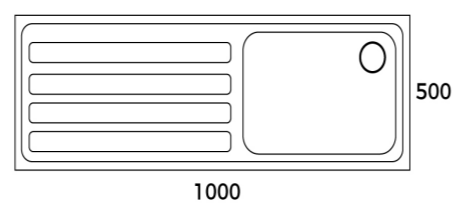

DIMENSIONES EXTERNAS

Largo 1000mm Ancho 500mm Profundidad 145mm
REF. 40136616 EAN. 8421152162071

TIPO DE INSTALACIÓN

SOBREPONER