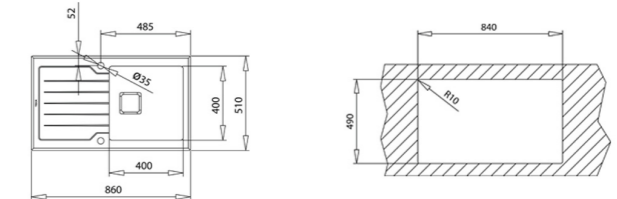

TIPO DE INSTALACIÓN

EMPOTRE