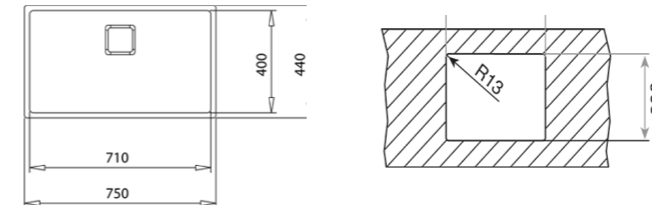

COLOR Acero inoxidable

DIMENSIONES EXTERNAS

Largo 435mm Ancho 435mm Profundidad 200mm
REF. 40125240 EAN. 8421152052808

TIPO DE INSTALACIÓN

BAJO ENCIMERA

BE LINEA RO 34.40 MAESTRO

- Fregadero de una cubeta
- Acero inoxidable 18/10
- Instalación: Bajo encimera
- Radio de cubeta de R15 para facilitar la limpieza
- Válvula cestilla 3 1/2" con rebosadero
- Accesorios fijación
- Chapa de gran espesor
- Profundidad de la cubeta 200 mm
- Mueble de 45 cm