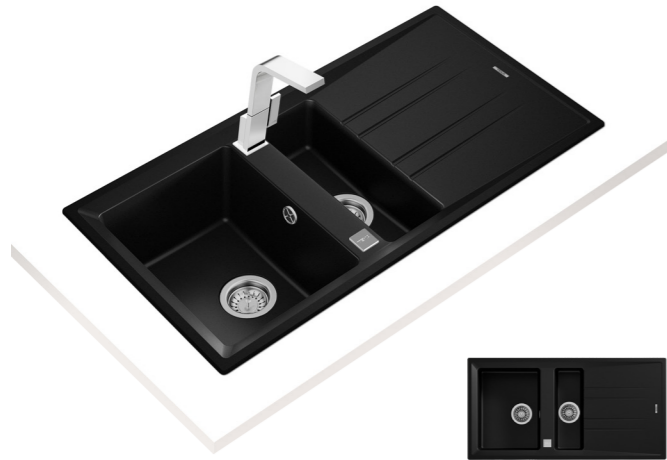

- Fregadero Tegrante de una cubeta y media y escurridor
- Superficie de alta resistencia a impactos, choques térmicos y altas temperaturas
- Resistente a la decoloración
- Acabado no poroso muy fácil de limpiar que impide la proliferación de bacterias
- Desagüe automático con válvula canasta 3½" y sifón
- Mueble de 60 cm