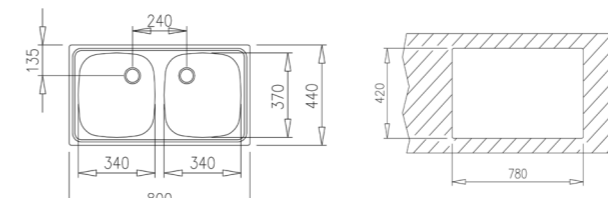

TIPO DE INSTALACIÓN

EMPOTRAR