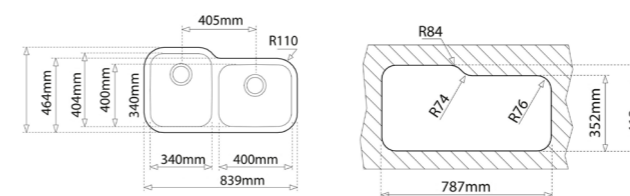

TIPO DE INSTALACIÓN

BAJO ENCIMERA