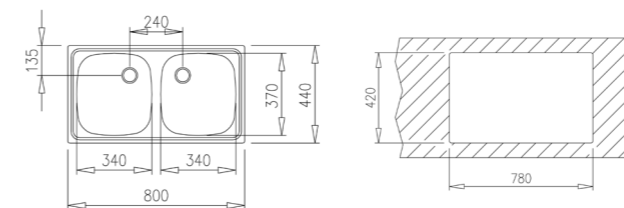

TIPO DE INSTALACIÓN

EMPOTRAR