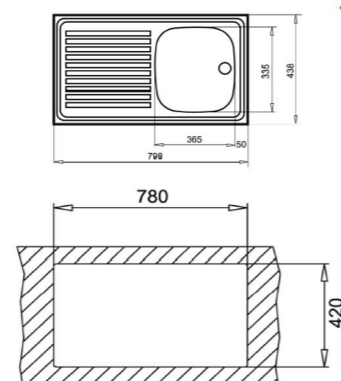

TIPO DE INSTALACIÓN

EMPOTRAR