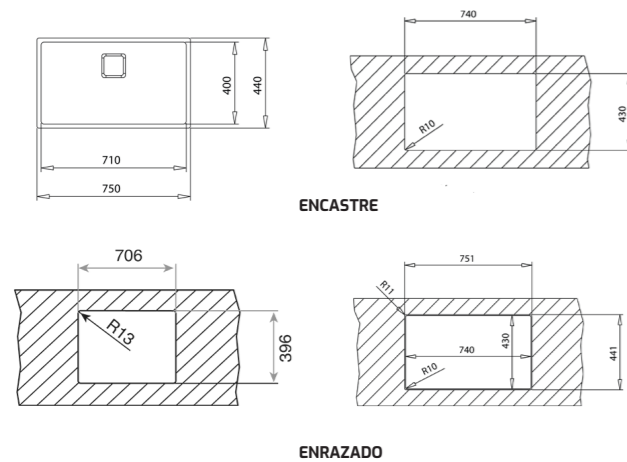

COLOR Acero inoxidable

DIMENSIONES EXTERNAS

Largo 540mm Ancho 440mm Profundidad 200mm
REF. 115000046 EAN. 8434778015539

TIPO DE INSTALACIÓN

ENCASTRE, ENRAZAR O BAJO ENCIMERA

TIPO DE INSTALACIÓN

ENCASTRE, ENRAZAR O BAJO ENCIMERA