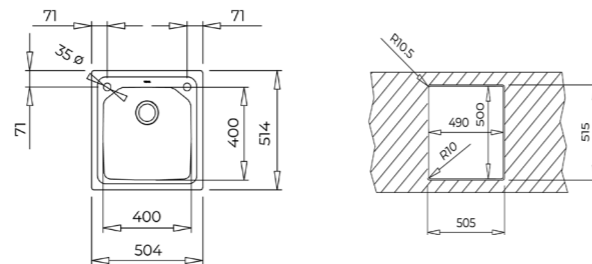

TIPO DE INSTALACIÓN

SOBRE ENCIMERA O ENRAZAR