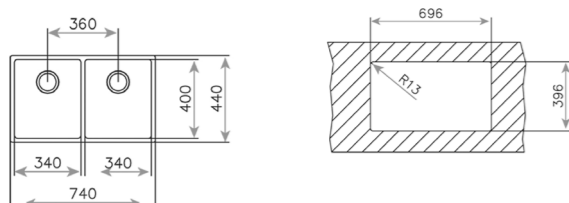

COLOR Acero inoxidable

DIMENSIONES EXTERNAS

Largo 740mm Ancho 440mm Profundidad 200mm

REF. 115030007 EAN. 8434778004274

TIPO DE INSTALACIÓN

BAJO ENCIMERA

VERSIÓN 22.1

www.teka.com/es-ec/

COLOR Acero inoxidable

DIMENSIONES EXTERNAS

Largo 864mm Ancho 504mm Profundidad 210mm

REF. 115030024 EAN. 8434778019650

TIPO DE INSTALACIÓN

SOBRE ENCIMERA O ENRAZAR

VERSIÓN 22.1

BROOKLYN 80 M-XP 2C 1E MAESTRO