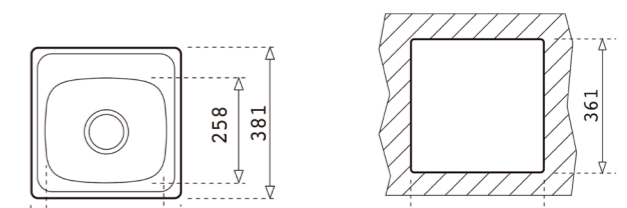

COLOR  Acero inoxidable

DIMENSIONES EXTERNAS

Largo 381mm Ancho 381mm Profundidad 153mm

REF. 40134000 EAN. 8421152726648

TIPO DE INSTALACIÓN

EMPOTRAR

VERSIÓN **22.1**

www.teka.com/es-ec/