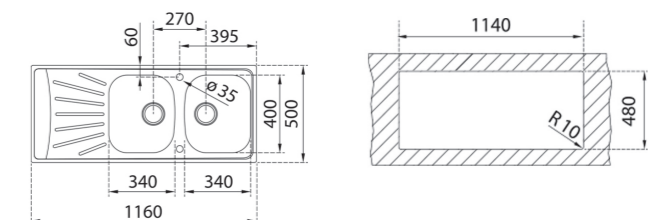

COLOR  Acero inoxidable

DIMENSIONES EXTERNAS

Largo 1160mm Ancho 500mm Profundidad 160mm

REF. 115180006 EAN. 8434778016079

TIPO DE INSTALACIÓN

EMPOTRAR

VERSIÓN 22.1

www.teka.com/es-ec/