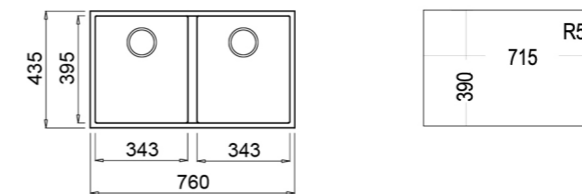

TIPO DE INSTALACIÓN

BAJO TOPE