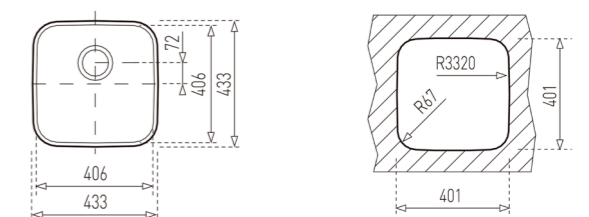

TIPO DE INSTALACIÓN

BAJO ENCIMERA