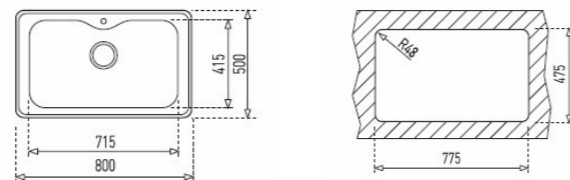

TIPO DE INSTALACIÓN

EMPOTRAR