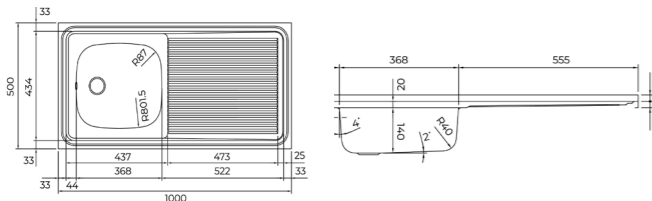

TIPO DE INSTALACIÓN

EMPOTRAR