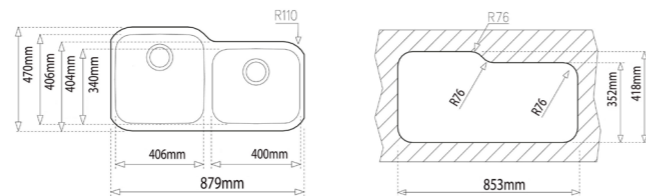

TIPO DE INSTALACIÓN

BAJO ENCIMERA