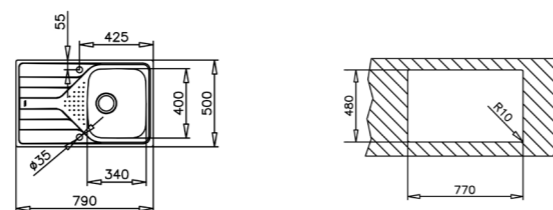

COLOR  Acero inoxidable

DIMENSIONES EXTERNAS

Largo 790mm Ancho 500mm Profundidad 170mm

REF. 115110031 EAN. 8434778016024

TIPO DE INSTALACIÓN

EMPOTRAR

FREGADEROS

SERIE **TEKAWAY**