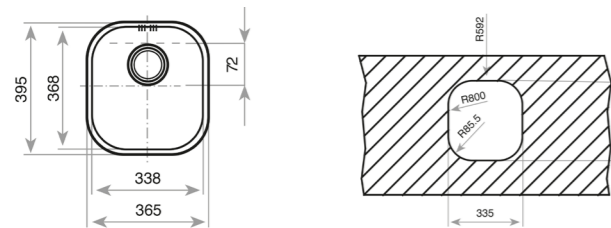

DIMENSIONES EXTERNAS

Largo 365mm Ancho 395mm Profundidad 155mm
REF. 10125004 EAN. 8421152024102

TIPO DE INSTALACIÓN

BAJO ENCIMERA

BE 28.40
TOTAL

- Fregadero de una cubeta
- Acero inoxidable 18/10
- Instalación: Bajo encimera
- Válvula cestilla 3 1/2" con rebosadero
- Accesorios fijación
- Profundidad de la cubeta 180 mm
- Mueble de 45 cm