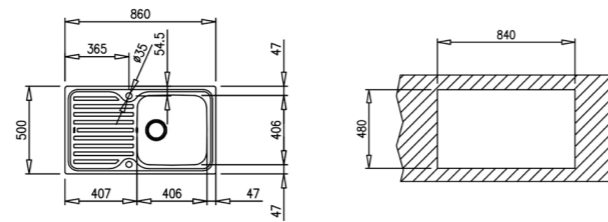

TIPO DE INSTALACIÓN

REVERSIBLE