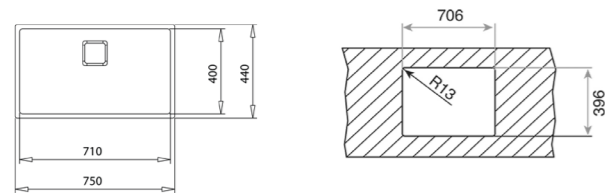

TIPO DE INSTALACIÓN

BAJO ENCIMERA