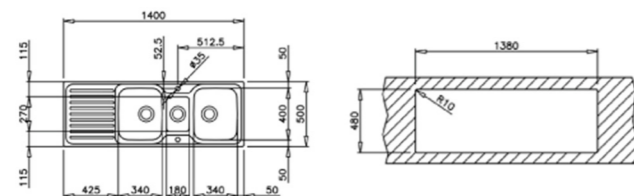

COLOR  Acero inoxidable

DIMENSIONES EXTERNAS

Largo 1400mm Ancho 500mm Profundidad 190mm
REF. 10119081 EAN. 8421152031575

TIPO DE INSTALACIÓN

EMPOTRAR

CLASSIC 2C 1E TOTAL

- Fregadero de dos cubetas y escurridor
- Acero inoxidable 18/10
- Instalación: Empotrar
- Válvula cestilla 3 1/2"
- Chapa de gran espesor
- Profundidad de las cubetas 190 mm
- Mueble de 80 cm