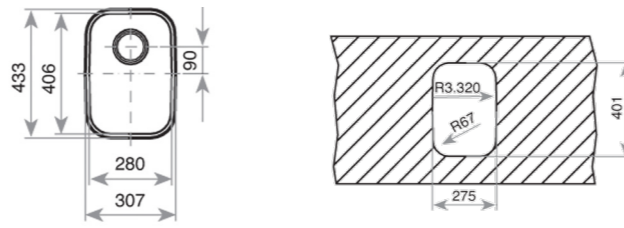

TIPO DE INSTALACIÓN

BAJO ENCIMERA