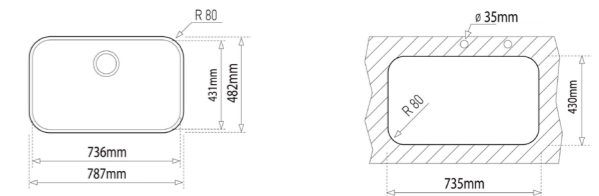

TIPO DE INSTALACIÓN

BAJO ENCIMERA