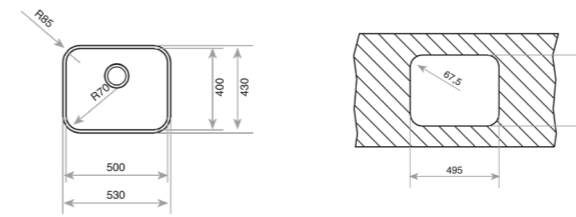

COLOR  Acero inoxidable

DIMENSIONES EXTERNAS

Largo 530mm Ancho 430mm Profundidad 200mm

REF. 10125122 EAN. 8421152062111

TIPO DE INSTALACIÓN

BAJO ENCIMERA

VERSIÓN 22.1

www.teka.com/es-ec/