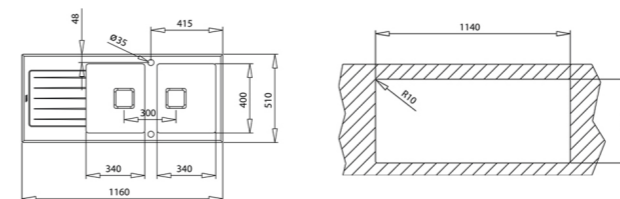

COLOR Vidrio negro

DIMENSIONES EXTERNAS

Largo 1160mm Ancho 510mm Profundidad 200mm
REF. 115160007 EAN. 8434778004809

TIPO DE INSTALACIÓN

EMPOTRE

DIAMOND RS15 1C 1E 86 REV MAESTRO

- Fregadero de cristal y cubeta de acero inoxidable
- Vidrio templado de seguridad con bordes biselados, resistente a impactos, altas temperaturas y choques térmicos
- Cubeta de acero inoxidable 18/10
- Radio cubeta R15 para facilitar la limpieza y evacuación del agua
- Desagüe automático cuadrado con válvula canasta 3 1/2" y sifón
- Tapa decorativa inox cuadrada para ocultar elegantemente el orificio de desagüe
- SilentSmart, reduce un 50% la rumorosidad
- Profundidad de la cubeta 200 mm
- Mueble de 50 cm