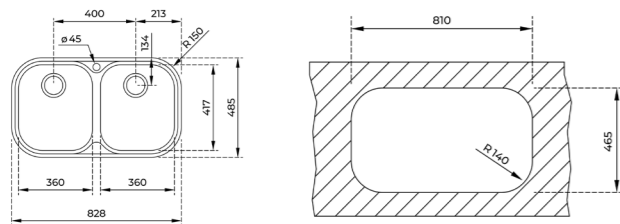

TIPO DE INSTALACIÓN

EMPOTRAR