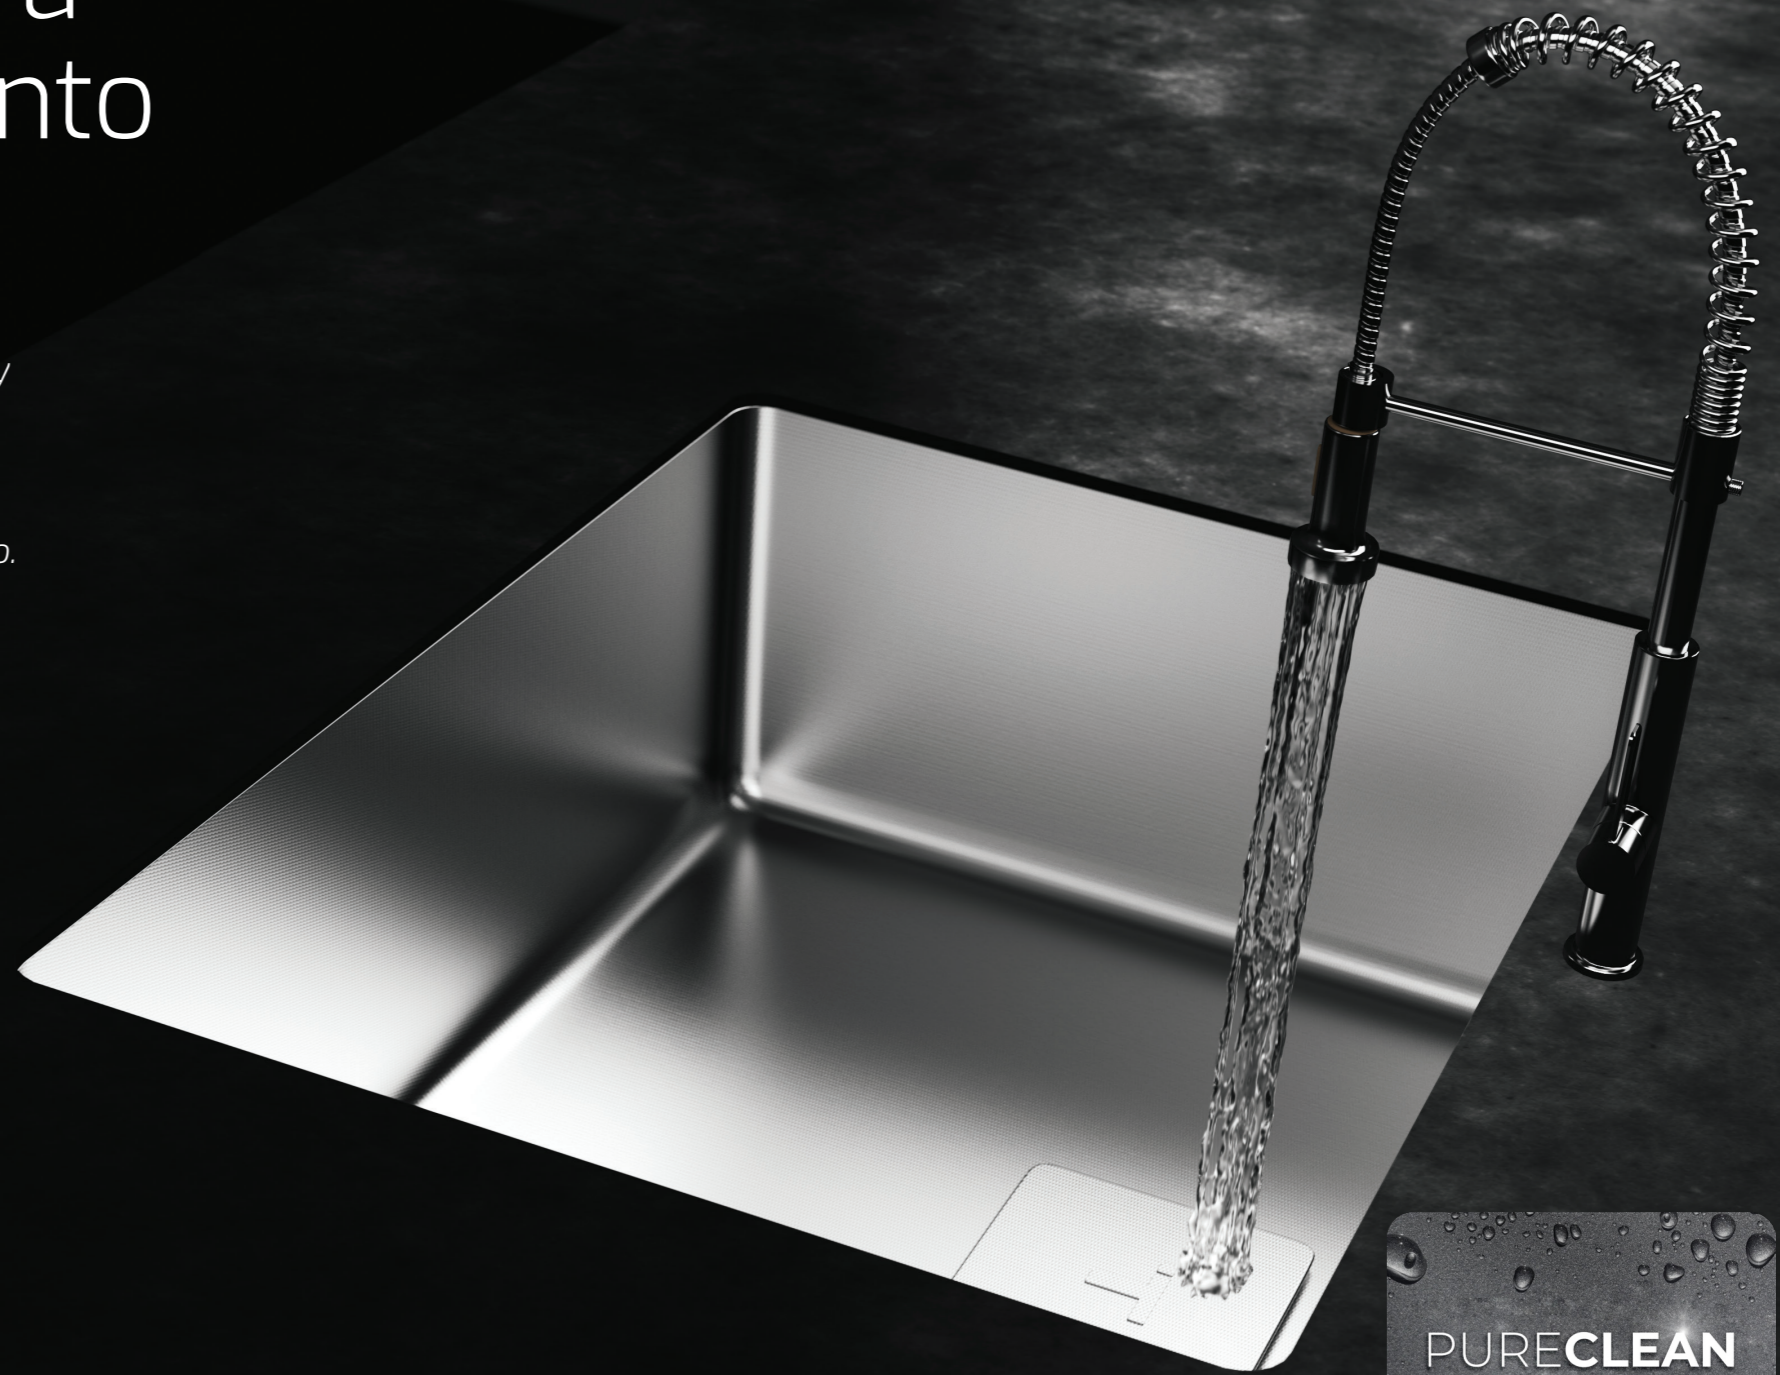

GARANTÍA DE POR VIDA

PureClean, Higiene y limpieza extra con el nuevo tratamiento impermeable

Nuestro nuevo tratamiento PureClean le brinda una superficie limpia y seca, evitando la acumulación de bacterias en su fregadero. Además del beneficio antiséptico del acero inoxidable, con este revestimiento se puede arrastrar la cal, la suciedad y todas las partículas que antes quedaban en el fregadero, dándote un producto más limpio e higiénico.

Higiene y limpieza

Antihuellas, un resultado impecable.

Con el acabado premium SofTexture que proporciona una superficie antihuellas, con un aspecto mate que encaja a la perfección con las últimas tendencias en diseño de cocinas.

Diseño, un toque de sofisticación a través de un diseño más limpio y moderno.

Su radio R515 facilita la limpieza y el drenaje del agua. Los elementos decorativos revisten con elegancia la base del lavabo. Mayor capacidad con una profundidad de 20cm.

Durabilidad

PURECLEAN

Extra hygiene & cleaning
with the new waterproof treatment

**LIFETIME
WARRANTY**