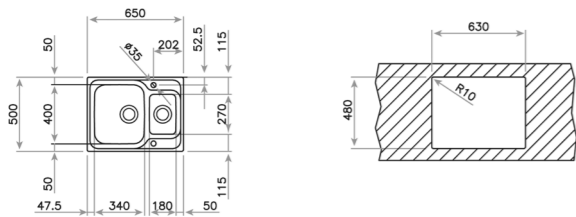

TIPO DE INSTALACIÓN

REVERSIBLE