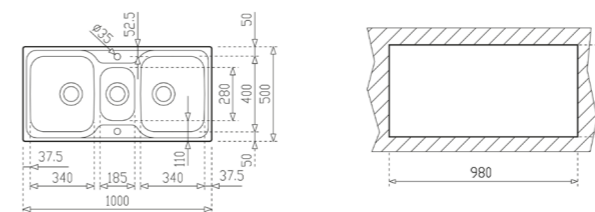

TIPO DE INSTALACIÓN

EMPOTRAR