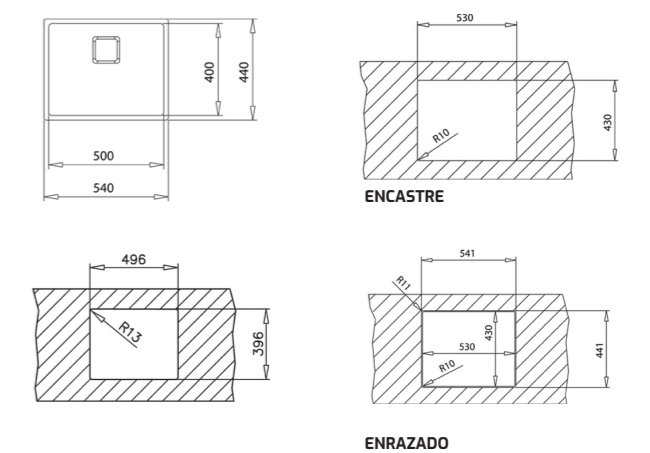

TIPO DE INSTALACIÓN

BAJO ENCIMERA, SUPERIOR O EMPOTRE