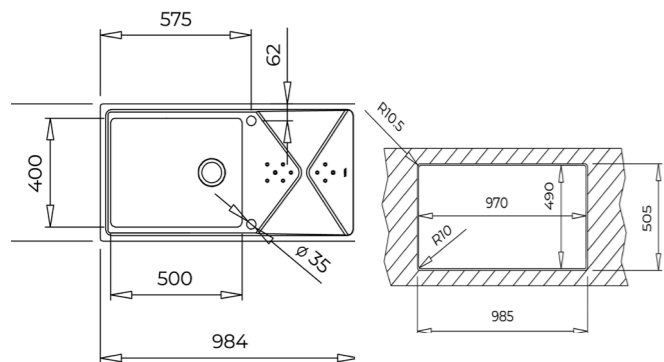

COLOR Acero inoxidable

DIMENSIONES EXTERNAS

Largo 1164mm Ancho 504mm Profundidad 210mm

REF. 115160010 EAN. 8434778019667

TIPO DE INSTALACIÓN

SOBRE ENCIMERA O ENRAZAR

www.teka.com/es-ec/

FREGADEROS

COLOR Acero inoxidable

DIMENSIONES EXTERNAS

Largo 984mm Ancho 504mm Profundidad 210mm
REF. 115100023 EAN. 8434778019643

TIPO DE INSTALACIÓN

SOBRE ENCIMERA O ENRAZAR

BROOKLYN 50 M-XP 1C MAESTRO

- Doble posibilidad de instalación: sobre encimera o enrasar
- Fregadero de una cubeta
- Acero inoxidable 18/10
- Desagüe automático con válvula V-control 3 1/2" + sifón
- Rebosadero rectangular
- Cestilla exclusiva HelixPRO, más ergonómica y funcional, con diseño vanguardista
- Dos orificios de grifería
- SilentSmart, reduce un 50% la rumorosidad
- Profundidad de la cubeta 210 mm
- Mueble de 50 cm