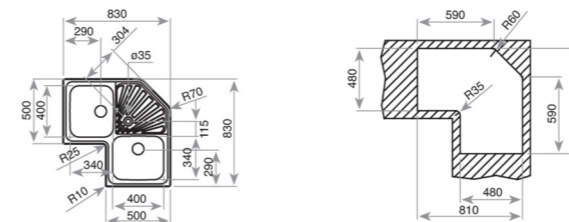

TIPO DE INSTALACIÓN

EMPOTRAR