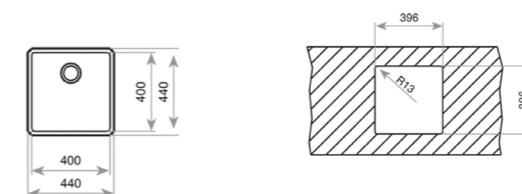

TIPO DE INSTALACIÓN

BAJO ENCIMERA