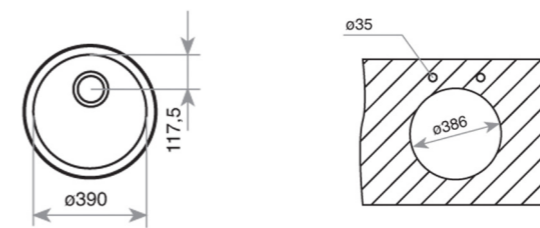

DIMENSIONES EXTERNAS

Largo Ø390mm Ancho Ø390mm Profundidad 180mm
REF. 10125006 EAN. 8421152024126

TIPO DE INSTALACIÓN

BAJO ENCIMERA

BE 2C D 800 D TU 31.20
TOTAL

- Fregadero de dos cubetas
- Acero inoxidable 18/10
- Instalación: Bajo encimera
- Válvula cestilla 3 1/2"
- Profundidad de las cubetas 250/180 mm
- Espesor de acero: 1 mm.
- Mueble de 90 cm.