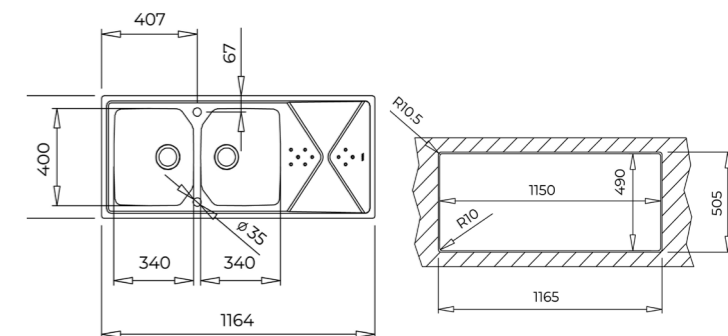

COLOR Acero inoxidable

DIMENSIONES EXTERNAS

Largo 864mm Ancho 504mm Profundidad 210mm

REF. 115030024 EAN. 8434778019650

TIPO DE INSTALACIÓN

SOBRE ENCIMERA O ENRAZAR

VERSIÓN 22.1

BROOKLYN 80 M-XP 2C 1E MAESTRO

COLOR Acero inoxidable

DIMENSIONES EXTERNAS

Largo 1164mm Ancho 504mm Profundidad 210mm

REF. 115160010 EAN. 8434778019667

TIPO DE INSTALACIÓN

SOBRE ENCIMERA O ENRAZAR

www.teka.com/es-ec/

FREGADEROS