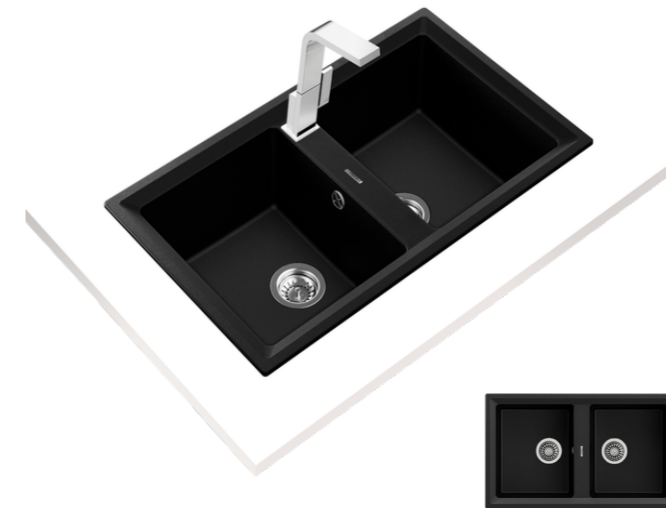

COLOR Acero inoxidable

DIMENSIONES EXTERNAS

Largo 984mm Ancho 504mm Profundidad 210mm
REF. 115100023 EAN. 8434778019643

TIPO DE INSTALACIÓN

SOBRE ENCIMERA O ENRAZAR

BROOKLYN 50 M-XP 1C MAESTRO

- Doble posibilidad de instalación: sobre encimera o enrasar
- Fregadero de una cubeta
- Acero inoxidable 18/10
- Desagüe automático con válvula V-control 3 1/2" + sifón
- Rebosadero rectangular
- Cestilla exclusiva HelixPRO, más ergonómica y funcional, con diseño vanguardista
- Dos orificios de grifería
- SilentSmart, reduce un 50% la rumorosidad
- Profundidad de la cubeta 210 mm
- Mueble de 50 cm

- Fregadero Tegrante+ de dos cubetas
- Superficie de alta resistencia a impactos, choques térmicos y altas temperaturas
- Resistente a la decoloración
- Instalación empotrado
- Acabado no poroso muy fácil de limpiar que impide la proliferación de bacterias
- Desagüe automático con válvula canasta 3 1/2" y sifón
- Profundidad de las cubetas 199 mm
- Mueble de 90 cm