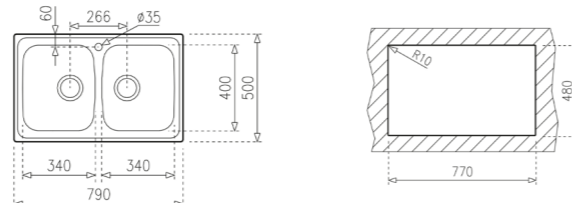

COLOR  Acero inoxidable

DIMENSIONES EXTERNAS

Largo 1160mm Ancho 500mm Profundidad 170mm
REF. 115170001 EAN. 8434778015133

TIPO DE INSTALACIÓN POR ENCASTRE

UNIVERSE 80 80 T-XP 2C TOTAL

- Acero Inoxidable, Acabado pulido
- Dos cubetas
- Instalación por encastre
- Desagüe con válvula manual con canasta 3 1/2" y sifón
- Profundidad de cubeta 170 mm
- Mueble de 80 cm

COLOR  Acero inoxidable

DIMENSIONES EXTERNAS

Largo 790mm Ancho 500mm Profundidad 170mm
REF. 115040008 EAN. 8434778015195

TIPO DE INSTALACIÓN POR ENCASTRE

FREGADEROS

SERIE UNIVERSE

UNIVERSE 50 T-XP 1C 1E MAX TOTAL