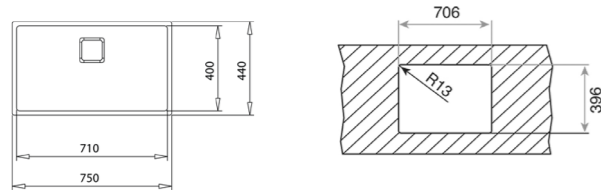

TIPO DE INSTALACIÓN

BAJO ENCIMERA