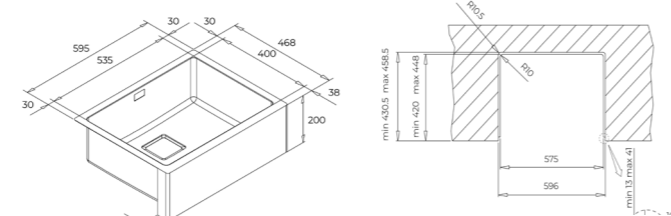

TIPO DE INSTALACIÓN

ENCIMERA, ENRAZAR O BAJO ENCIMERA