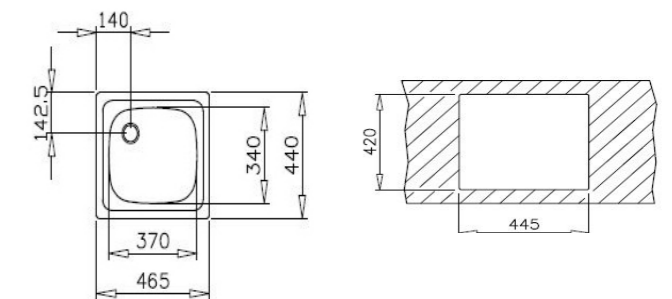

TIPO DE INSTALACIÓN

EMPOTRAR