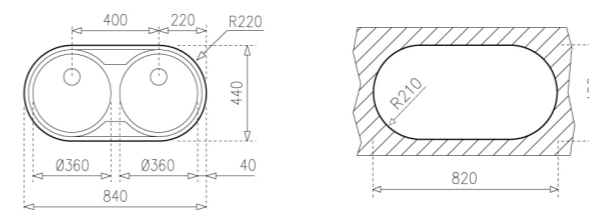

COLOR  Acero inoxidable

DIMENSIONES EXTERNAS

Largo 840mm Ancho 440mm Profundidad 140mm

REF. 115050000 EAN. 8434778000566

TIPO DE INSTALACIÓN

EMPOTRAR

TEKAWAY STARBRIGHT 80 E-XN 2C 1D REV EASY

INCLUYE