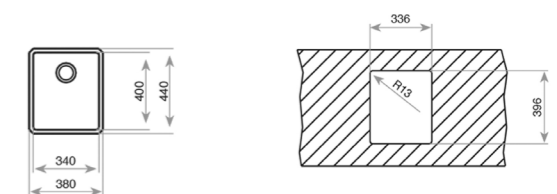

TIPO DE INSTALACIÓN

BAJO ENCIMERA