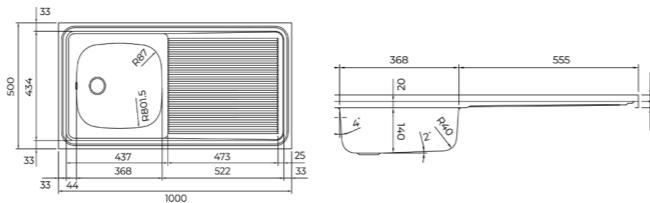

TIPO DE INSTALACIÓN

EMPOTRAR