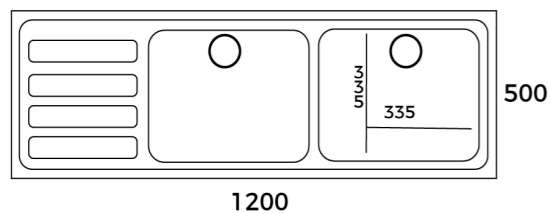

COLOR  Acero inoxidable

DIMENSIONES EXTERNAS

Largo 1200mm Ancho 500mm Profundidad 160mm
REF. 10135016 EAN. 8421152138922

TIPO DE INSTALACIÓN

SOBREPONER

100.50 1C 1E DER SOBREP
TOTAL

COLOR  Acero inoxidable

DIMENSIONES EXTERNAS