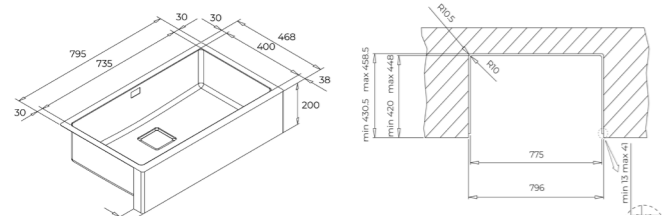

COLOR Acero inoxidable

DIMENSIONES EXTERNAS

Largo 795mm Ancho 468mm Profundidad 200mm
REF. 115000056 EAN. 8434778019230

TIPO DE INSTALACIÓN

ENCIMERA, ENRAZAR O BAJO ENCIMERA

AMERICAN PROFESSIONAL 60 M-XP 1C MAESTRO