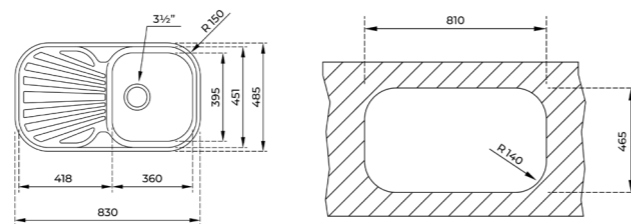

TIPO DE INSTALACIÓN

EMPOTRAR