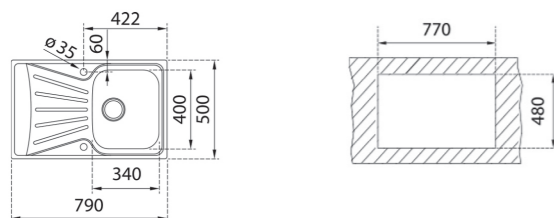

COLOR  Acero inoxidable

DIMENSIONES EXTERNAS

Largo 790mm Ancho 500mm Profundidad 160mm

REF. 115120040 EAN. 8434778016062

TIPO DE INSTALACIÓN

EMPOTRAR

VERSIÓN **22.1**

www.teka.com/es-ec/