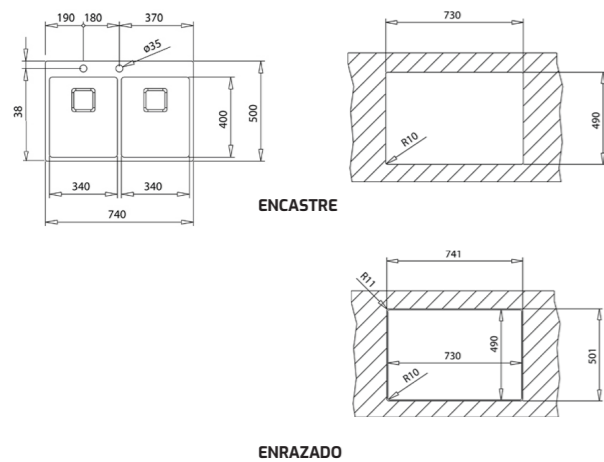

COLOR Acero inoxidable

DIMENSIONES EXTERNAS

Largo 750mm Ancho 500mm Profundidad 200mm
REF. 115000052 EAN. 8434778017694

TIPO DE INSTALACIÓN

ENCASTRE O ENRAZAR

ENRAZADO

TIPO DE INSTALACIÓN

SOBRE ENCIMERA O ENRAZAR