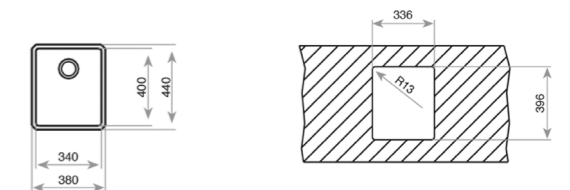

TIPO DE INSTALACIÓN

BAJO ENCIMERA