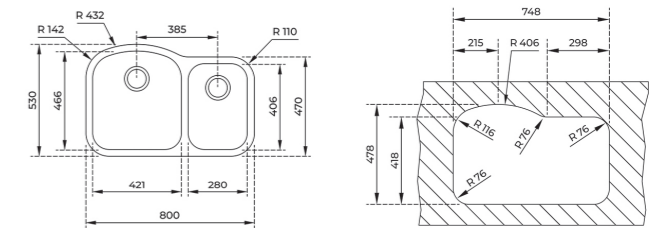

TIPO DE INSTALACIÓN

BAJO ENCIMERA