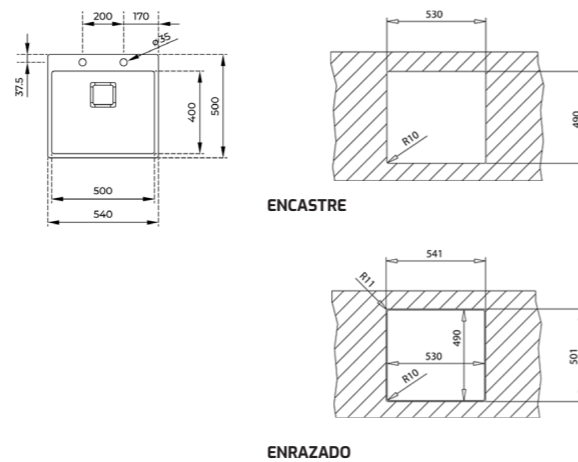

COLOR Acero inoxidable

DIMENSIONES EXTERNAS

Largo 750mm Ancho 500mm Profundidad 200mm
REF. 115000052 EAN. 8434778017694

TIPO DE INSTALACIÓN

ENCASTRE O ENRAZAR

ENRAZADO

TIPO DE INSTALACIÓN

SOBRE ENCIMERA O ENRAZAR