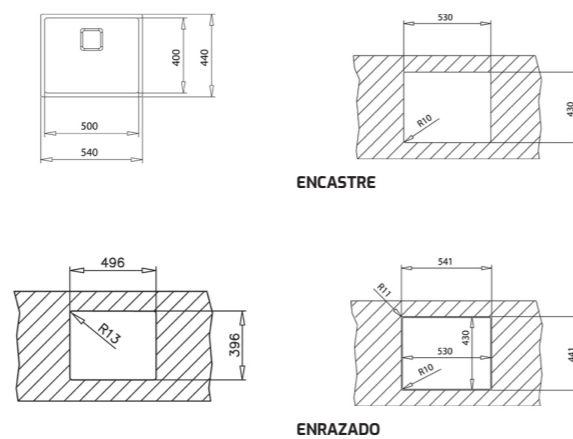

COLOR Acero inoxidable

DIMENSIONES EXTERNAS

Largo 540mm Ancho 440mm Profundidad 200mm
REF. 115000046 EAN. 8434778015539

TIPO DE INSTALACIÓN

ENCASTRE, ENRAZAR O BAJO ENCIMERA

TIPO DE INSTALACIÓN

ENCASTRE, ENRAZAR O BAJO ENCIMERA