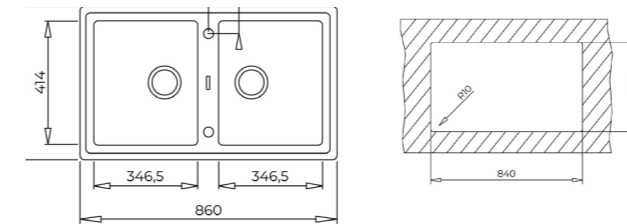

TIPO DE INSTALACIÓN

EMPOTRADO