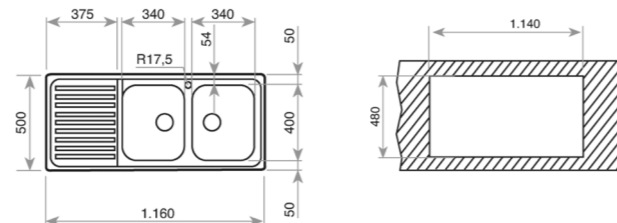

TIPO DE INSTALACIÓN

EMPOTRAR