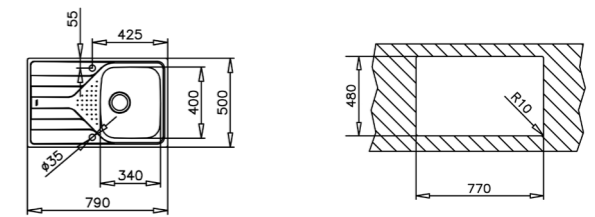

COLOR  Acero inoxidable

DIMENSIONES EXTERNAS

Largo 790mm Ancho 500mm Profundidad 175mm
REF. 115110017 EAN. 8434778015010

TIPO DE INSTALACIÓN POR ENCASTRE

UNIVERSE 45 T-XP 1B 1D TOTAL

- Acero Inoxidable, Acabado pulido
- Una cubeta y escurridor, reversible
- Instalación por encastre
- Desagüe con válvula manual con canasta 3 1/2" y sifón
- Profundidad de cubeta de 170 mm
- Mueble de 45 cm

COLOR  Acero inoxidable

DIMENSIONES EXTERNAS

Largo 790mm Ancho 500mm Profundidad 170mm
REF. 115110011 EAN. 8434778014952

TIPO DE INSTALACIÓN POR ENCASTRE

FREGADEROS

SERIE **STYLO**

STYLO 2C TOTAL

- Fregadero de dos cubetas
- Acero inoxidable 18/10
- Instalación: Empotrar
- Válvula cestilla 3 1/2"
- Profundidad de las cubetas 170 mm
- Mueble de 80 cm
- Orificio para grifo