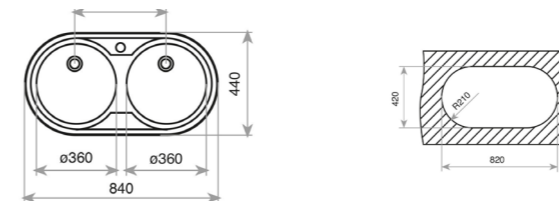

COLOR  Acero inoxidable

DIMENSIONES EXTERNAS

Largo 465mm Ancho 485mm Profundidad 165mm

REF. 10107004 EAN. 8421152028049

TIPO DE INSTALACIÓN

EMPOTRAR

VERSIÓN **22.1**

www.teka.com/es-ec/