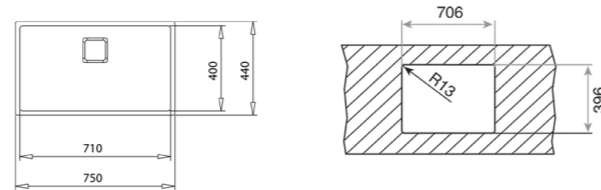

TIPO DE INSTALACIÓN

BAJO ENCIMERA