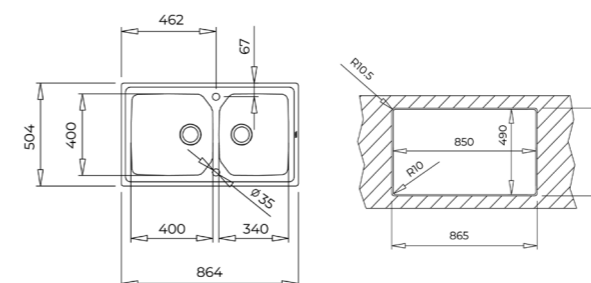

COLOR Acero inoxidable

DIMENSIONES EXTERNAS

Largo 864mm Ancho 504mm Profundidad 210mm

REF. 115030024 EAN. 8434778019650

TIPO DE INSTALACIÓN

SOBRE ENCIMERA O ENRAZAR

VERSIÓN 22.1

BROOKLYN 80 M-XP 2C 1E MAESTRO