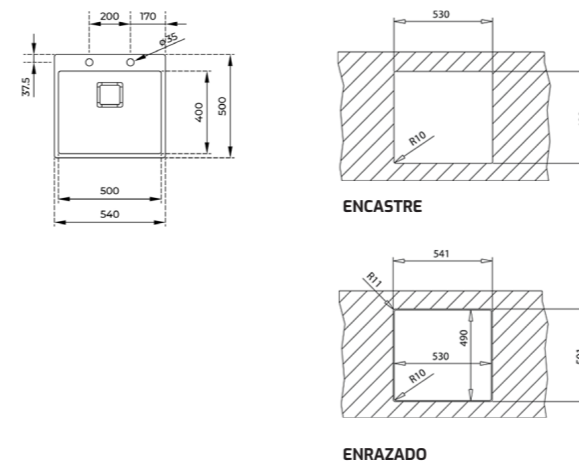

TIPO DE INSTALACIÓN

ENCASTRE O ENRAZAR