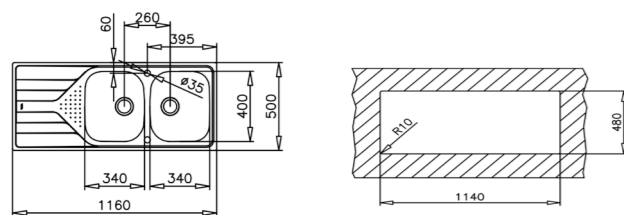

COLOR  Acero inoxidable

DIMENSIONES EXTERNAS

Largo 1160mm Ancho 500mm Profundidad 160mm

REF. 115170007 EAN. 8434778016048

TIPO DE INSTALACIÓN

EMPOTRAR

TEKAWAY UNIVERSE 45 T-XP 1B 1D REV TOTAL

INCLUYE