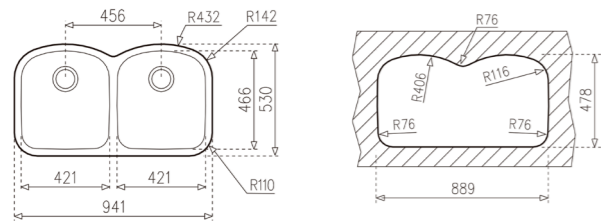

TIPO DE INSTALACIÓN

BAJO ENCIMERA