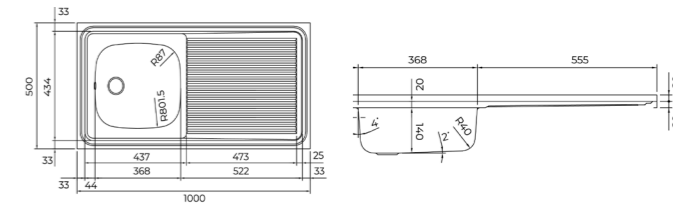

TIPO DE INSTALACIÓN

EMPOTRAR