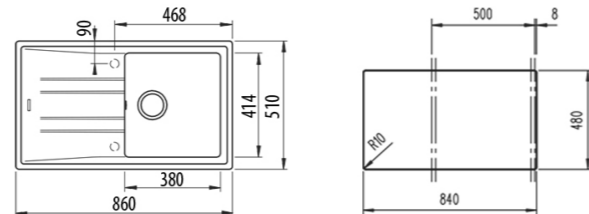

TIPO DE INSTALACIÓN

EMPOTRADO