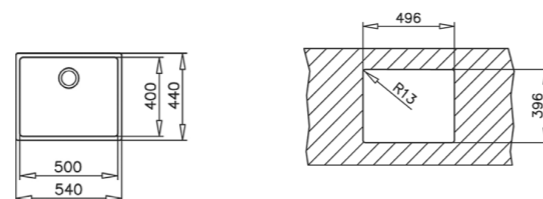

TIPO DE INSTALACIÓN

BAJO ENCIMERA