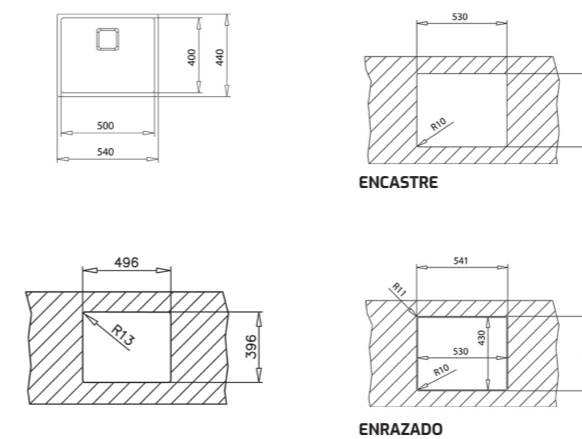

TIPO DE INSTALACIÓN

BAJO ENCIMERA, SUPERIOR O EMPOTRE