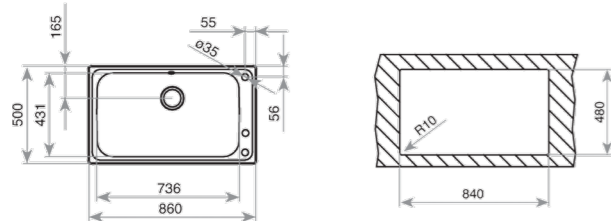

COLOR  Acero inoxidable

DIMENSIONES EXTERNAS

Largo 860mm Ancho 500mm Profundidad 220mm
REF. 12127001 EAN. 8421152069592

TIPO DE INSTALACIÓN

EMPOTRAR

BAHIA 1C TOTAL

- Material: Acero inoxidable
- Instalación: Empotrar
- Ancho de la base: > 80 cm
- Desagüe: 3 1/2" 1
- Agujero para grifería Calibre: 20
- Incluye: -Colador de acero inoxidable -Contracanal (sin casquillo)
- Peso: 5.78 kg
- Dimensiones Exterior (Largo/Ancho): 800 x 500 mm Cubeta (Largo/Ancho/Profundo): 715 x 415 x 220 mm
- Mueble de 90 cm