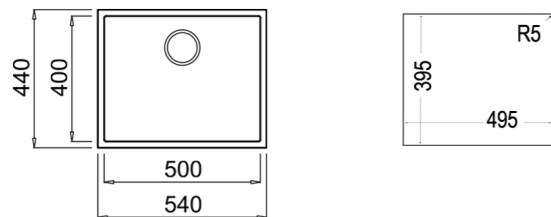

COLOR  Black

DIMENSIONES EXTERNAS

Largo 540mm Ancho 440mm Profundidad 200mm

REF. 115230020 EAN. 8434778007374

TIPO DE INSTALACIÓN

BAJO TOPE

VERSIÓN 22.1

www.teka.com/es-ec/