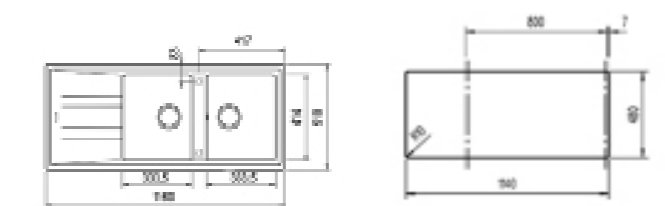

TIPO DE INSTALACIÓN

EMPOTRADO