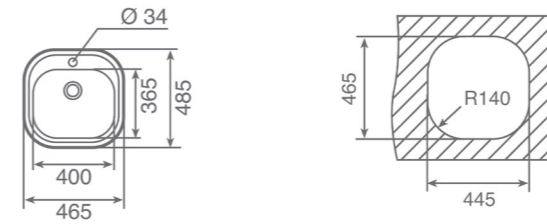

TIPO DE INSTALACIÓN

EMPOTRAR