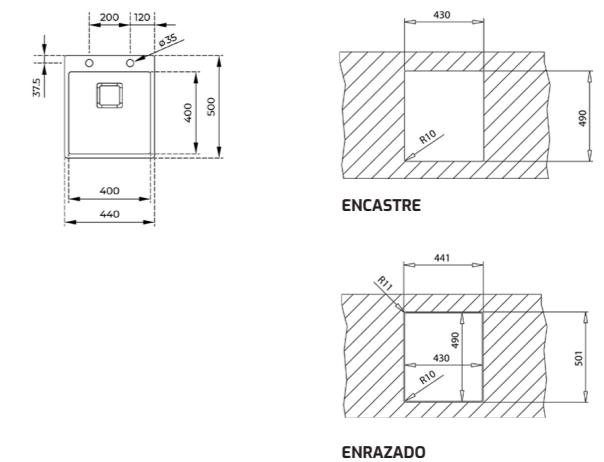

TIPO DE INSTALACIÓN

ENCASTRE O ENRAZAR