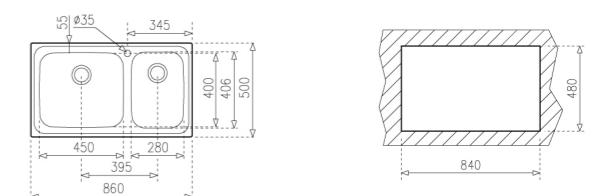

TIPO DE INSTALACIÓN

EMPOTRAR