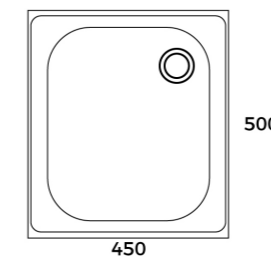

Válvula

Los residuos son atrapados por canastas de 3 1/2" o 1 1/2" que atrapan las partículas de alimentos que sobran del lavado o limpieza de vegetales o frutas, impidiendo su ingreso al sistema de alcantarillado.