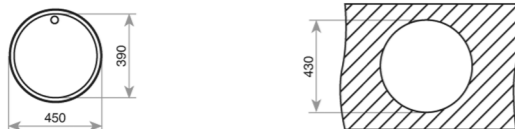

COLOR  Acero inoxidable

DIMENSIONES EXTERNAS

Largo 450mm Ancho 450mm Profundidad 180mm

REF. 10108009 EAN. 8421152031094

TIPO DE INSTALACIÓN

EMPOTRAR

VERSIÓN **22.1**

www.teka.com/es-ec/