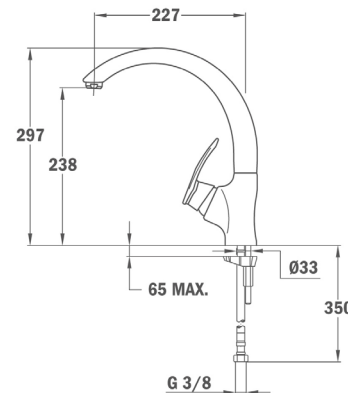

COLOR
Cromado
Alto: 289mm
REF. 23938TE10-H EAN. 8413509237334

GRIFERÍA

GAMA MAESTRO

MC 10 PLUS CAÑO LARGO
MAESTRO

- Maneral metálico 1 función
- Aireador anticalcáreo
- Caño giratorio

COLOR
Cromado
Alto: 297MM
REF. 97915TE10-H EAN. 8413509238652