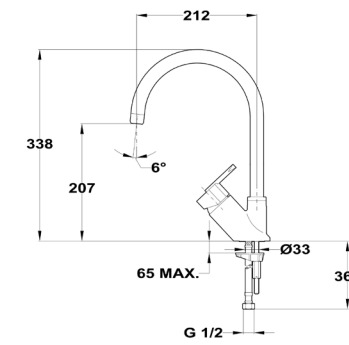

COLOR

Cromado

Alto: 302mm

REF. 33915TE10-H EAN. 8413509237570

COLOR

Cromado

Alto: 290mm

REF. 62915TE10-H EAN. 8413509238300

COLOR

Cromado

Alto: 343mm

REF. 38911502 EAN. 8413509195344

COLOR

Cromado

Alto: 270mm

REF. 35938TE10-H EAN. 8413509237624

COLOR

Cromado

Alto: 338mm

REF. 35915TE10-H EAN. 8413509237600

COLOR

Cromado

Alto: 374mm

REF. 24915TE10-H EAN. 8413509237426