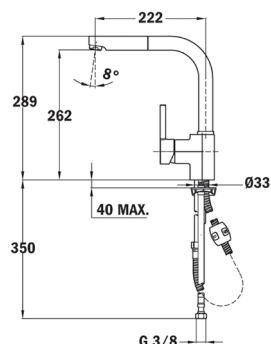

ARK 998
MAESTRO

- Caño giratorio
- Maneral metálico 1 función
- Aireador anticalcáreo

COLOR
Cromado
Alto: 351mm
REF. 23998TE10-H EAN. 8413509237365

ARK 938
MAESTRO

- Caño giratorio
- Maneral metálico extraíble con función chorro aireado
- Flexible super resistente
- Aireador anticalcáreo