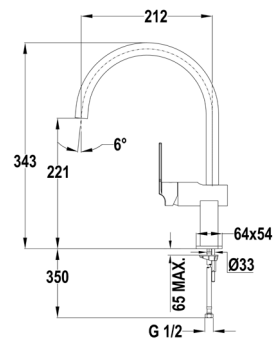

COLOR

Cromado

Alto: 302mm

REF. 33915TE10-H EAN. 8413509237570

COLOR

Cromado

Alto: 290mm

REF. 62915TE10-H EAN. 8413509238300

COLOR

Cromado

Alto: 343mm

REF. 38911502 EAN. 8413509195344

COLOR

Cromado

Alto: 270mm

REF. 35938TE10-H EAN. 8413509237624

COLOR

Cromado

Alto: 338mm

REF. 35915TE10-H EAN. 8413509237600

COLOR

Cromado

Alto: 374mm

REF. 24915TE10-H EAN. 8413509237426