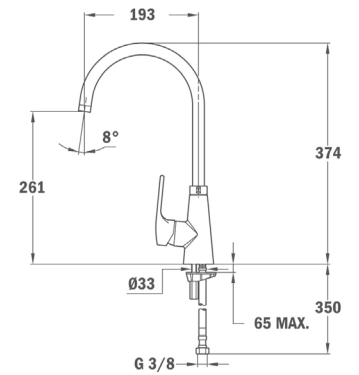

COLOR

Cromado

Alto: 302mm

REF. 33915TE10-H EAN. 8413509237570

COLOR

Cromado

Alto: 290mm

REF. 62915TE10-H EAN. 8413509238300

COLOR

Cromado

Alto: 343mm

REF. 38911502 EAN. 8413509195344

COLOR

Cromado

Alto: 270mm

REF. 35938TE10-H EAN. 8413509237624

COLOR

Cromado

Alto: 338mm

REF. 35915TE10-H EAN. 8413509237600

COLOR

Cromado

Alto: 374mm

REF. 24915TE10-H EAN. 8413509237426