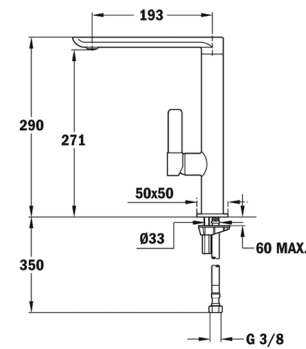

COLOR

Cromado

Alto: 302mm

REF. 33915TE10-H EAN. 8413509237570

COLOR

Cromado

Alto: 290mm

REF. 62915TE10-H EAN. 8413509238300

COLOR

Cromado

Alto: 343mm

REF. 38911502 EAN. 8413509195344

COLOR

Cromado

Alto: 270mm

REF. 35938TE10-H EAN. 8413509237624

COLOR

Cromado

Alto: 338mm

REF. 35915TE10-H EAN. 8413509237600

COLOR

Cromado

Alto: 374mm

REF. 24915TE10-H EAN. 8413509237426