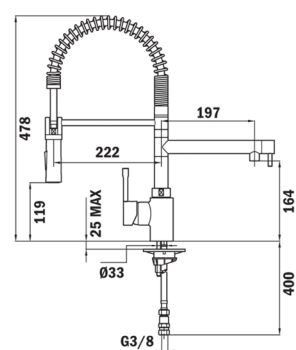

- Grifo de cocina semiprofesional con caño giratorio
- Maneral extraíble con función stop
- Muelle flexible de gran resistencia
- Flexible de acero inoxidable

COLOR
Cromado
Alto: 478mm
REF. 23999TE10-H EAN. 8413509237372

- Caño giratorio
- Maneral metálico 1 función
- Aireador anticalcáreo