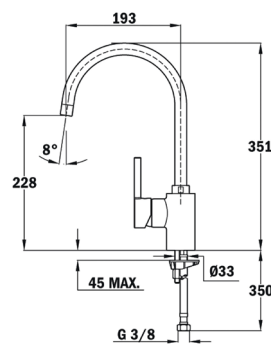

ARK 998
MAESTRO

- Caño giratorio
- Maneral metálico 1 función
- Aireador anticalcáreo

COLOR
Cromado
Alto: 351mm
REF. 23998TE10-H EAN. 8413509237365

ARK 938
MAESTRO

- Caño giratorio
- Maneral metálico extraíble con función chorro aireado
- Flexible super resistente
- Aireador anticalcáreo