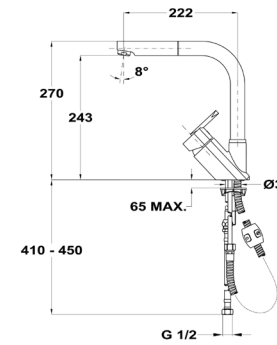

COLOR

Cromado

Alto: 302mm

REF. 33915TE10-H EAN. 8413509237570

COLOR

Cromado

Alto: 290mm

REF. 62915TE10-H EAN. 8413509238300

COLOR

Cromado

Alto: 343mm

REF. 38911502 EAN. 8413509195344

COLOR

Cromado

Alto: 270mm

REF. 35938TE10-H EAN. 8413509237624

COLOR

Cromado

Alto: 338mm

REF. 35915TE10-H EAN. 8413509237600

COLOR

Cromado

Alto: 374mm

REF. 24915TE10-H EAN. 8413509237426