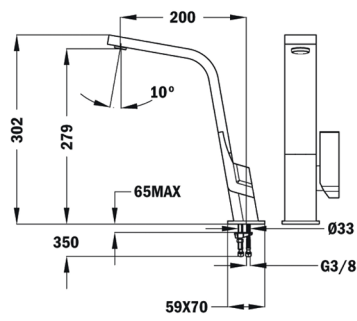

COLOR

Cromado

Alto: 302mm

REF. 33915TE10-H EAN. 8413509237570

COLOR

Cromado

Alto: 290mm

REF. 62915TE10-H EAN. 8413509238300

COLOR

Cromado

Alto: 343mm

REF. 38911502 EAN. 8413509195344

COLOR

Cromado

Alto: 270mm

REF. 35938TE10-H EAN. 8413509237624

COLOR

Cromado

Alto: 338mm

REF. 35915TE10-H EAN. 8413509237600

COLOR

Cromado

Alto: 374mm

REF. 24915TE10-H EAN. 8413509237426