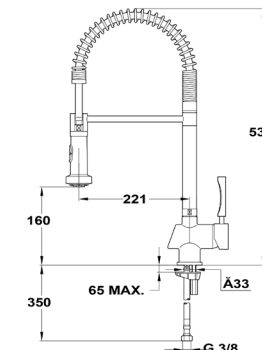

COLOR
Cromado
Alto: 535mm
REF. 18160TE10-H EAN. 8413509237273