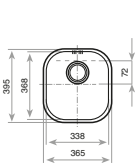

#### DIMENSIONES EXTERNAS

⬆ 530 mm ➡ 941 mm

**MEDIDAS CUBETA**  
⬆ 530 mm ⬆ 800 mm

**COLOR** Inox  
REF. 10125004 | EAN: 8421152024102

**MEDIDAS CUBETA**  
↕ 368 mm ↗ 338 mm

**COLOR** Inox  
REF. 10125003 | EAN: 8421152024096

**MEDIDAS CUBETA**  
↕ 406 mm ↗ 280 mm

**COLOR** Inox  
REF. 10125006 | EAN: 8421152024126

**MEDIDAS CUBETA**  
∅ 390 mm