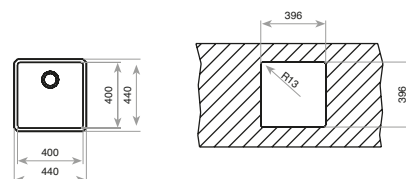

MEDIDAS CUBETA

400 mm 400 mm