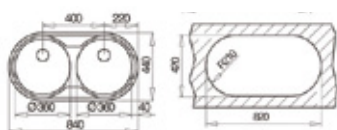

DIMENSIONES EXTERNAS

440 mm x 840 mm