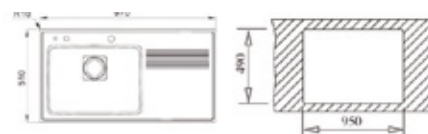

#### DIMENSIONES EXTERNAS

⬆ 510 mm ⬆ 860 mm

### ELIGO ELX 114

- Fregadero de una cubeta y media
- Profundidad de cubeta: 200 mm.
- Instalación: Empotrar
- Válvula automática motorizada 3 1/2" con rebosadero y cestilla
- Acero inoxidable 18/10
- Espesor de acero: 1 mm.
- Orificio para grifo

#### DIMENSIONES EXTERNAS

⬆ 510 mm ⬆ 970 mm