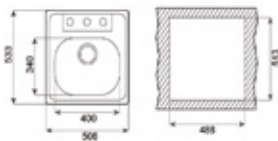

DIMENSIONES EXTERNAS

↕ 508 mm → 533 mm