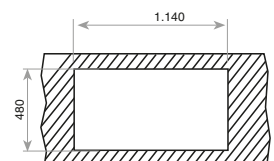

DIMENSIONES EXTERNAS

➕ 500 mm ➖ 1.160 mm