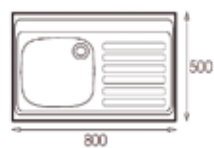

**COLOR** Inox  
REF. 10101003 | EAN: 8421152010037

**DIMENSIONES EXTERNAS**

↑ 500 mm → 1000 mm

**DIMENSIONES EXTERNAS**

↑ 500 mm → 800 mm

**DIMENSIONES EXTERNAS**

↑ 500 mm → 450 mm