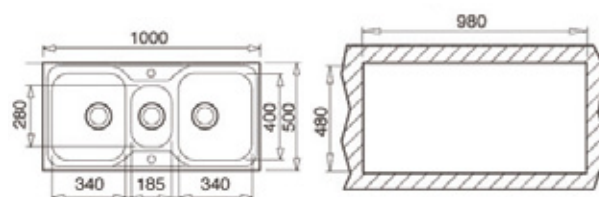

DIMENSIONES EXTERNAS

⬆ 500 mm ➔ 1000 mm