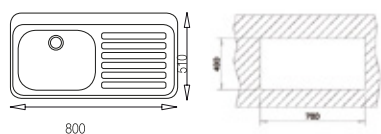

DIMENSIONES EXTERNAS

↕ 510 mm ➔ 800 mm