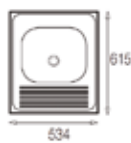

BATEA LAVARROPA

- Fregadero de una cubeta y un escurridor
- Acero inoxidable 18/10
- No incluye válvula (61001303)
- Profundidad de cubeta: 150 mm
- Instalación: Sobreponer
- Espesos de acero: 0.60 mm.

COLOR Inox
REF. 40134004 | EAN: 8421152726686

DIMENSIONES EXTERNAS
⬆ 615 mm ➡ 534 mm