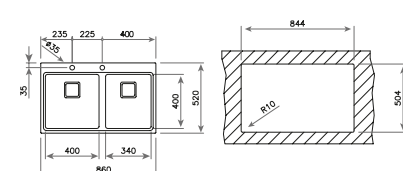

DIMENSIONES EXTERNAS

➕ 520 mm ➔ 860 mm