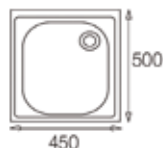

**COLOR** Inox  
REF. 10101003 | EAN: 8421152010037

**DIMENSIONES EXTERNAS**

↑ 500 mm → 1000 mm

**DIMENSIONES EXTERNAS**

↑ 500 mm → 800 mm

**DIMENSIONES EXTERNAS**

↑ 500 mm → 450 mm