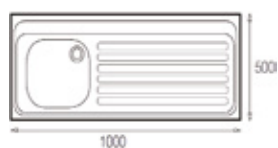

**COLOR** Inox  
REF. 10101003 | EAN: 8421152010037

**DIMENSIONES EXTERNAS**

↑ 500 mm → 1000 mm

**DIMENSIONES EXTERNAS**

↑ 500 mm → 800 mm

**DIMENSIONES EXTERNAS**

↑ 500 mm → 450 mm