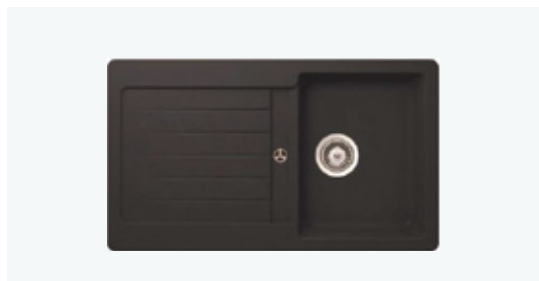

DIMENSIONES EXTERNAS

↑ 500 mm → 860 mm

LUGO 45 1 C 1 E

- Una cubeta, un escurridor
- Instalación: Empotre / Bajo encimera
- Material: Tegrante
- Incluye válvula cestilla 3 1/2"
- Profundidad de la cubeta: 200 mm
- Mueble de 45 cm

COLOR Carbón

REF. 40140908 | EAN: 8421152131473

COLOR White

REF. 40140909 | EAN: 8421152155400

DIMENSIONES EXTERNAS

↑ 500 mm → 860 mm