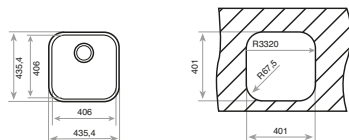

BE 42.46 D

- Fregadero de una cubeta
- Acero inoxidable 18/10
- Instalación: Bajo encimera
- Válvula cestilla 3 1/2"
- Accesorios fijación
- Chapa de gran espesor
- Profundidad de la cubeta 250 mm
- Mueble de 45 cm

COLOR Inox
REF. 10125077 | EAN: 8421152035139

MEDIDAS CUBETA
⬆ 466 mm ➡ 421 mm