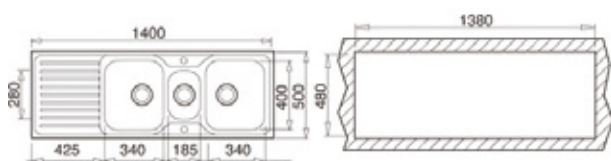

DIMENSIONES EXTERNAS

⬆ 500 mm ➔ 1400 mm