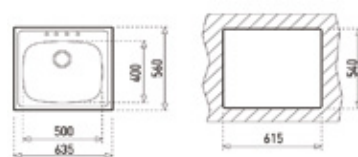

800.510 1C 1E

- Fregadero de cubeta y escurridor
- Acero inoxidable 18/10
- No incluye válvula (61001320)
- Profundidad de la cubeta 150 mm
- Instalación: Empotrar

COLOR Inox Derecha
REF. 40104010 | EAN: 8421152746554
COLOR Inox Izquierda
REF. 40104011 | EAN: 8421152746561

DIMENSIONES EXTERNAS

↕ 510 mm ➔ 800 mm

3322 2C

- Fregadero de dos cubetas
- Acero inoxidable 18/10
- No incluye válvulas cestillas 3 1/2"
- Profundidad de las cubetas 170 mm
- Instalación: Empotrar

COLOR Inox
REF. 10105252 | EAN: 8421152708958

DIMENSIONES EXTERNAS

↕ 560 mm ➔ 840 mm

635.560 1C

- Fregadero de una cubeta
- Acero inoxidable 18/10
- No incluye válvula (61001303)
- Profundidad de la cubeta 178 mm
- Instalación: Empotrar
- Orificio para grifo

COLOR Inox
REF. 40136001 | EAN: 8421152735541

DIMENSIONES EXTERNAS

↕ 635 mm ➔ 560 mm