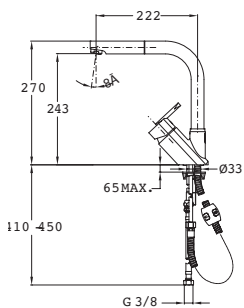

MW CROMO EXTRAIBLE

- Maneral extraíble
- Sistema regulador de caudal y limitador de temperatura
- Aireador anticalcáreo
- Cartucho de disco cerámico de elevada resistencia

ARK 938

- Caño giratorio
- Maneral metálico extraíble con función chorro aireado
- Flexible super resistente
- Aireador anticalcáreo

COLOR Cromo
REF. 35938TE10
EAN: 8421152158272

COLOR Cromo
REF. 23938TE10
EAN: 8421152155509