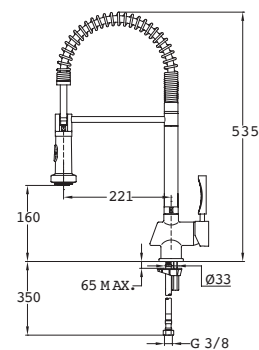

COLOR Cromo
REF. 18160TE10
EAN: 8421152153499