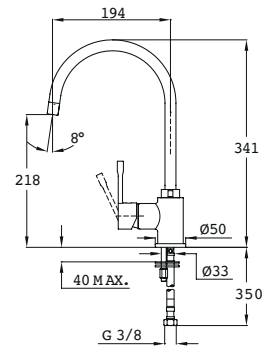

COLOR Negro
REF. 53995TE1FN
EAN: 8421152153543

COLOR Blanco
REF. 53995TE1FW
EAN: 8421152153550

SISTEMA FÁCIL INSTALACIÓN

IN 939

- Aireador anticalcáreo metálico y cromado.
- Aireador de Ahorro 5 Litros/Min.
- Caño extensible, con fijación.
- Aireador con doble tipo de chorro
- Cartucho cerámico de elevada resistencia. (35 mm.)
- Incluye Sistema de fácil instalación.
- Incluye válvula con limitador de caudal (solo se puede instalar una vez)