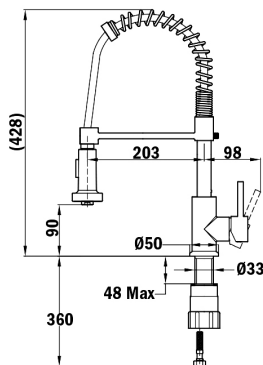

IN 995 FASHION

- 7 colores diferentes
- Superficie pintada de aprox. 40 micras
- Aireador anticalcáreo metálico y cromado
- Caño giratorio
- Incluye flexibles homologados
- Cartucho cerámico de elevada resistencia (35 mm.) Incluye sistema regulador de caudal y de temperatura.

COLOR Pink
REF. 53995TE1FP
EAN: 8421152153581

COLOR Orange
REF. 53995TE1FA
EAN: 8421152153567

COLOR Amarillo
REF. 53995TE1FY
EAN: 8421152153598

COLOR Azul
REF. 53995TE1FB
EAN: 8421152153574

COLOR Gris
REF. 53995TE1FM
EAN: 8421152153604

COLOR Negro
REF. 53995TE1FN
EAN: 8421152153543

COLOR Blanco
REF. 53995TE1FW
EAN: 8421152153550

SISTEMA FÁCIL INSTALACIÓN

IN 939

- Aireador anticalcáreo metálico y cromado.
- Aireador de Ahorro 5 Litros/Min.
- Caño extensible, con fijación.
- Aireador con doble tipo de chorro
- Cartucho cerámico de elevada resistencia. (35 mm.)
- Incluye Sistema de fácil instalación.
- Incluye válvula con limitador de caudal (solo se puede instalar una vez)

COLOR Cromo
REF. 62915TE10
EAN: 8421152153506

IN 915

- Aireador anticalcáreo metálico y cromado.
- Aireador de Ahorro 5 Litros/Min.
- Caño giratorio
- Incluye flexibles homologados.
- Cartucho cerámico de elevada resistencia. (35 mm.)
- Incluye: Sistema de fácil instalación.

COLOR Cromo
REF. 62915TE1W
EAN: 8421152158623