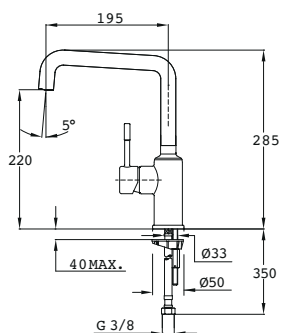

FRAME

- Caño giratorio
- Aireador anticalcáreo integrado en el caño

MC 10

- Caño giratorio
- Aireador anticalcáreo
- Cartucho cerámico de gran duración con regulador de caudal y temperatura

COLOR Cromo
REF. 50915TE10
EAN: 8421152153642

COLOR Cromo
REF. 97915TE10
EAN: 8421152163536

VITA

- Exclusivo sistema regulador de caudal y limitador de temperatura
- Caño giratorio
- Aireador anticalcáreo

COLOR Cromo
REF. 24915TE10
EAN: 8421152153628