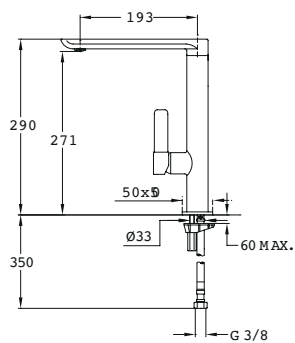

COLOR Negro
REF. 62915TE1N
EAN: 8421152158616

FRAME

- Caño giratorio
- Aireador anticalcáreo integrado en el caño

MC 10

- Caño giratorio
- Aireador anticalcáreo
- Cartucho cerámico de gran duración con regulador de caudal y temperatura