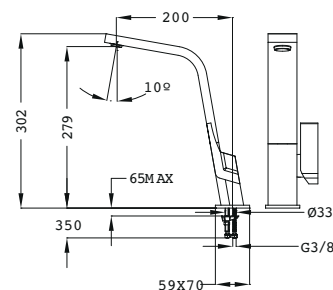

COLOR Blanco
REF. 33915TE1W
EAN: 8421152158609