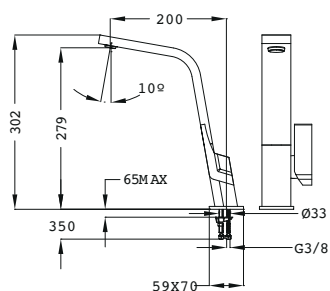

IC 915

- Monomando fregadero de caño alto
- Caño plano giratorio
- Aireador anticalcáreo integrado en el caño

IC 915 BLANCO

- Monomando fregadero de caño alto
- Caño plano giratorio
- Aireador anticalcáreo integrado en el caño

COLOR Cromo
REF. 33915TE10
EAN: 8421152153635

COLOR Blanco
REF. 33915TE1W
EAN: 8421152158609

IC 915 NEGRO

- Monomando fregadero de caño alto
- Caño plano giratorio
- Aireador anticalcáreo integrado en el caño

COLOR Negro
REF. 33915TE1N
EAN: 8421152158593