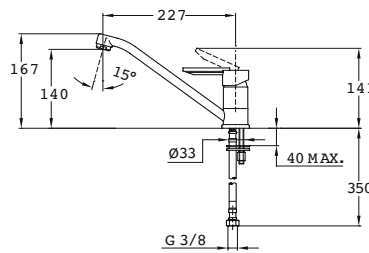

COLOR Cromo
REF. 62915TE1W
EAN: 8421152158623

CAÑO BAJO

ML CROMO

- Caño giratorio
- Aireador anticalcáreo

COLOR Cromo
REF. 81911362
EAN: 8421152086483