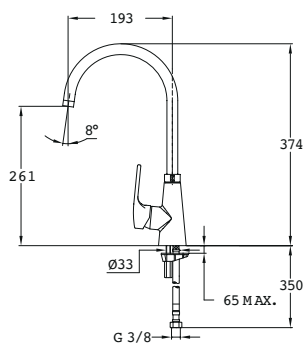

VITA

- Exclusivo sistema regulador de caudal y limitador de temperatura
- Caño giratorio
- Aireador anticalcáreo

COLOR Cromo
REF. 24915TE10
EAN: 8421152153628