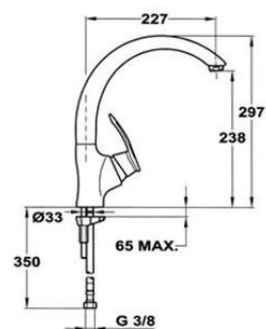

COLOR Cromo
REF. 97915TE10
EAN: 8421152163536