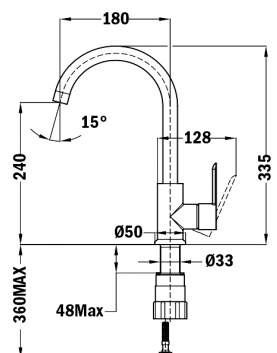

IN 915

- Aireador anticalcáreo metálico y cromado.
- Aireador de Ahorro 5 Litros/Min.
- Caño giratorio
- Incluye flexibles homologados.
- Cartucho cerámico de elevada resistencia. (35 mm.)
- Incluye: Sistema de fácil instalación.

COLOR Cromo
REF. 62915TE1W
EAN: 8421152158623