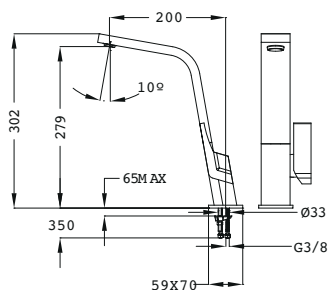

- Monomando fregadero de caño alto
- Caño plano giratorio
- Aireador anticalcáreo integrado en el caño

COLOR Cromo
REF. 33915TE10
EAN: 8421152153635