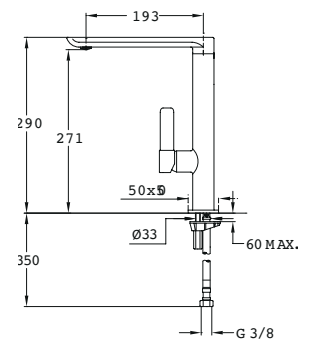

FO 915 NEGRO

- Monomando fregadero de caño alto
- Diseño minimalista
- Caño giratorio
- Aireador anticalcáreo

COLOR Negro
REF. 62915TE1N
EAN: 8421152158616