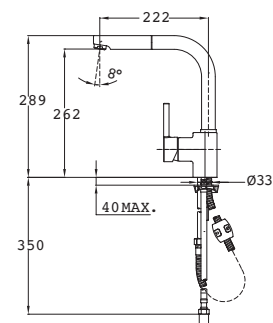

COLOR Cromo
REF. 23938TE10
EAN: 8421152155509