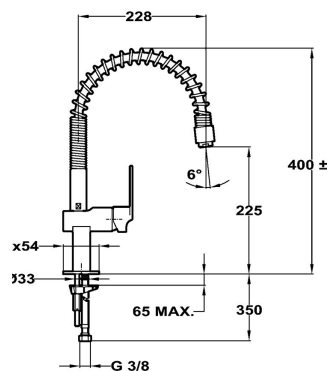

COLOR Cromo
REF. 23999TE10
EAN: 8421152153611

EXTRAÍBLE
CAÑO ALTO

MW CROMO EXTRAIBLE

- Maneral extraíble
- Sistema regulador de caudal y limitador de temperatura
- Aireador anticalcáreo
- Cartucho de disco cerámico de elevada resistencia