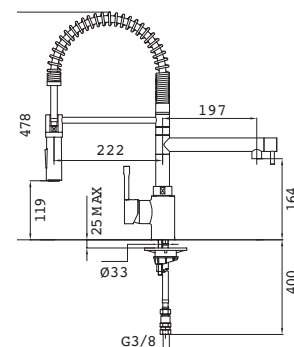

COLOR Cromo
REF. 23999TE10
EAN: 8421152153611

EXTRAÍBLE
CAÑO ALTO

MW CROMO EXTRAIBLE

- Maneral extraíble
- Sistema regulador de caudal y limitador de temperatura
- Aireador anticalcáreo
- Cartucho de disco cerámico de elevada resistencia