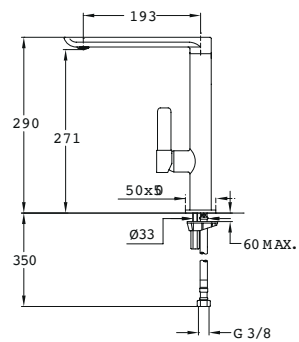

FO 915 BLANCO

- Monomando fregadero de caño alto
- Diseño minimalista
- Caño giratorio
- Aireador anticalcáreo

COLOR Blanco
REF. 62915TE1W
EAN: 8421152158623