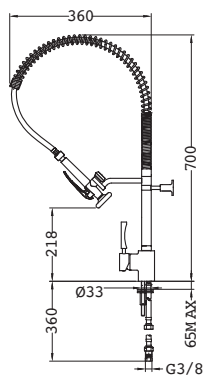

MY 202 EXTRAIBLE

- Grifo de cocina semi-profesional
- Doble sistema de fijación para evitar el efecto palanca sobre el fregadero. Instalación a pared y fregadero
- Maneral con función stop. 1 Función: ducha
- Muelle flexible de gran resistencia
- Flexible de acero inoxidable recubierto por plástico para una mejor protección y fácil limpieza

MY 1

- Caño giratorio y flexible
- Aireador anticalcáreo
- Muelle flexible de gran resistencia
- Flexible de acero inoxidable recubierto por plástico para una mejor protección y fácil limpieza
- Maneral extraíble a 2 chorros: normal y ducha

COLOR Cromo
REF. 18202TE10
EAN: 8421152153666

COLOR Cromo
REF. 18160TE10
EAN: 8421152153499

MQ FLEXIBLE

- Boquilla giratoria y flexible
- Aireador integrado en el caño
- Resorte flexible de alta resistencia
- Manguera flexible de acero inoxidable reforzada con plástico para una mejor protección y fácil limpieza

ARK 999

- Grifo de cocina semi-profesional con caño giratorio
- Maneral extraíble con función stop
- Muelle flexible de gran resistencia
- Flexible de acero inoxidable

COLOR Cromo
REF. 38934TE10
EAN: 8421152155523

COLOR Cromo
REF. 23999TE10
EAN: 8421152153611