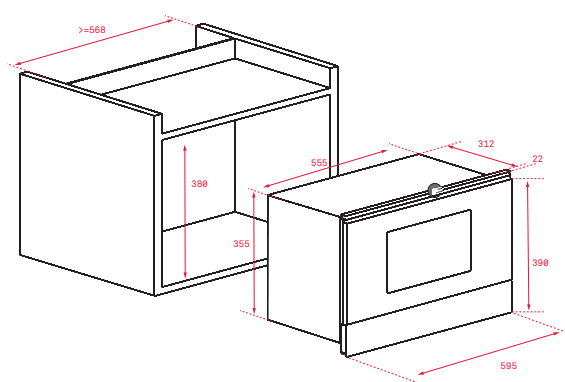

DIAGRAMAS DE INSTALACIÓN MICROONDAS

ML 822 BIS · ML 822 BIS WHITE · MS 622 BIS