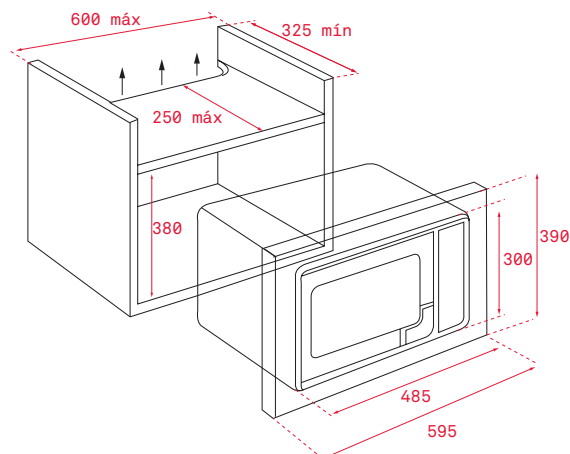

ML 820 BIS · MS 620 BIS