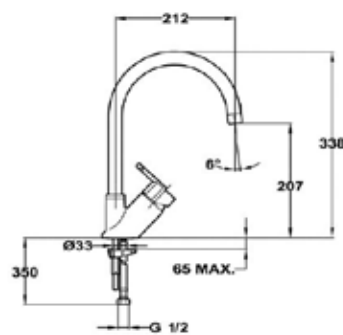

COLOR

■ Cromo

REFERENCIA: 35915TE10-H