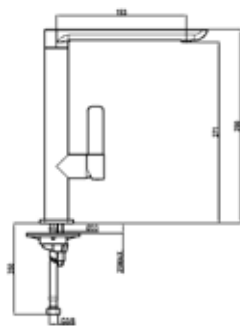

COLOR

■ Níquel - Cromo

REFERENCIA: 62915TE10-H