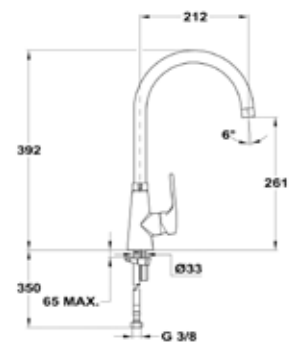

COLOR

■ Cromo

REFERENCIA: 24915TE10-H