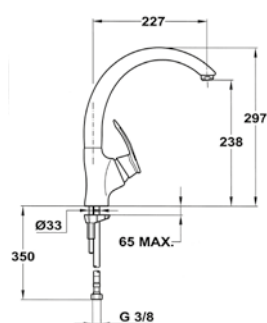

MC 10 PLUS CAÑO LARGO

- Maneral metálico 1 función
- Aireador anti - calcáreo
- Caño giratorio

COLOR

■ Cromo

REFERENCIA: 97915TE10-H

IN 939 - GRIFO EASY INSTALL

- Aireador anticalcáreo metálico y cromado.
- Aireador de Ahorro 5 Litros/Min.
- Caño extensible, con fijación
- Airado con doble tipo de chorro.
- Cartucho cerámico de elevada resistencia. 35 mm.
- Incluye: Sistema de fácil instalación.
- Incluye válvula con limitador de caudal (solo se puede instalar una vez)