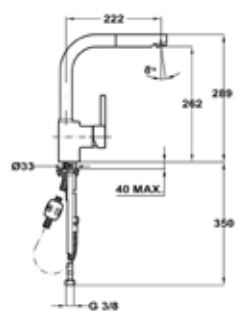

COLOR

■ Níquel - Cromo

REFERENCIA: 23938TE10-H