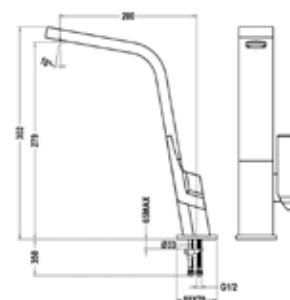

COLOR

■ Níquel - Cromo

REFERENCIA: 35938TE10

IC 915

- Monomando fregadero de caño plano giratorio
- Aireador anti- calcáreo integrado en el caño

COLOR

■ Cromo

REFERENCIA: 33915TE10-H