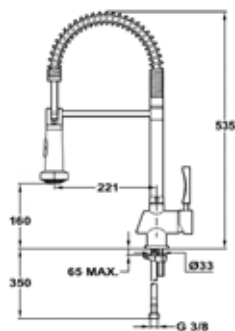

Catálogo Teka

2020

Los detalles son el reflejo de tu
personalidad

GRIFERIA

MY1 EXTRAIBLE

- Caño giratorio y flexible
- Aireador anticalcáreo
- Muelle flexible de gran resistencia
- Flexible de acero inoxidable recubierto por plástico para una mejor protección y fácil limpieza
- Maneral extraíble a 2 chorros: normal y ducha