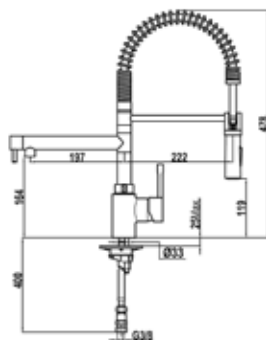

COLOR

■ Cromo

REFERENCIA: 18160TE10

ARK 999 EXTRAIBLE

- Grifo de cocina semiprofesional con caño giratorio
- Maneral extraíble con función stop
- Muelle flexible de gran resistencia
- Flexible de acero inoxidable