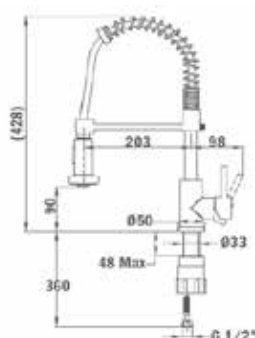

MC 10 PLUS CAÑO LARGO

- Maneral metálico 1 función
- Aireador anti - calcáreo
- Caño giratorio

COLOR

■ Cromo

REFERENCIA: 97915TE10-H

IN 939 - GRIFO EASY INSTALL

- Aireador anticalcáreo metálico y cromado.
- Aireador de Ahorro 5 Litros/Min.
- Caño extensible, con fijación
- Airado con doble tipo de chorro.
- Cartucho cerámico de elevada resistencia. 35 mm.
- Incluye: Sistema de fácil instalación.
- Incluye válvula con limitador de caudal (solo se puede instalar una vez)