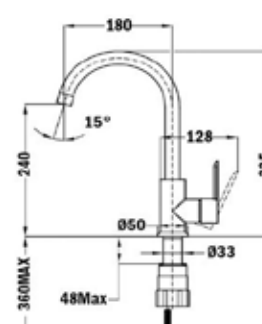

MC 10 PLUS CAÑO LARGO

- Maneral metálico 1 función
- Aireador anti - calcáreo
- Caño giratorio

COLOR

■ Cromo

REFERENCIA: 97915TE10-H

IN 939 - GRIFO EASY INSTALL

- Aireador anticalcáreo metálico y cromado.
- Aireador de Ahorro 5 Litros/Min.
- Caño extensible, con fijación
- Airado con doble tipo de chorro.
- Cartucho cerámico de elevada resistencia. 35 mm.
- Incluye: Sistema de fácil instalación.
- Incluye válvula con limitador de caudal (solo se puede instalar una vez)

COLOR

■ Cromo

REFERENCIA: 539391200

IN 915 - GRIFO EASY INSTALL

- Aireador anticalcáreo metálico y cromado.
- Aireador de Ahorro 5 Litros/Min.
- Incluye flexibles homologados.
- Caño giratorio
- Cartucho cerámico de elevada resistencia. 35 mm.
- Incluye: Sistema de fácil instalación.