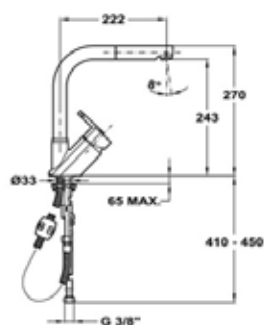

ARK 938 EXTRAIBLE

- Grifo de cocina con Caño giratorio
- Maneral extraible metálico 1 función
- Aireador anti- calcáreo

COLOR

■ Níquel - Cromo

REFERENCIA: 23938TE10-H

MW CROMO EXTRAIBLE

- Grifo de cocina con maneral extraible
- Sistema regulador de caudal y limitador de temperatura
- Aireador anti- calcáreo
- Cartucho de disco cerámico de elevada resistencia
- Acabado de níquel - cromo