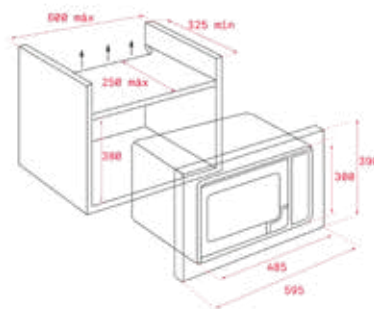

COLOR

Inox

MARCO:Inox

REFERENCIA 40584105

DIMENSIONES EXTERNAS

Alto 390mm Ancho 595mm Profundidad 334mm

MAESTRO ML 820 BIS

- Microondas electrónico con + grill
- Panel de control táctil con pantalla blanca TFT
- 5 niveles de potencia, 700 W
- 3 menús de acceso directo
- Inicio rápido + 30**
- Descongelación automática por tiempo y peso
- Desconexión de seguridad en apertura de puerta
- Bloqueo de seguridad para niños en el panel de mandos
- Puerta de doble cristal
- Grill de cuarzo, 1000 W
- Plato giratorio integrado 24 cm
- Parrilla grill
- Capacidad: 20 litros
- Voltaje: 220V /60HZ

COLOR

Cristal Negro

MARCO:Inox

REFERENCIA 40584202

DIMENSIONES EXTERNAS

Alto 390mm Ancho 595mm Profundidad 325mm

EASY MS 620 BIS

- Microondas electrónico + Grill
- Panel de control táctil con pantalla blanca TFT
- 5 niveles de potencia, 700 W
- 3 menús de acceso directo
- 3 funciones de cocción
- Inicio rápido + 30 **
- 0-90 min. Temporizador
- Descongelación automática por tiempo y peso
- Plato giratorio integrado 24 cm
- Bloqueo de seguridad para niños en el panel de mandos
- Puerta de doble cristal
- Interior de acero inoxidable
- Grill de cuarzo, 1000 W
- Parrilla grill
- Capacidad: 20 litros
- Voltaje: 220V /60HZ

COLOR

Inox

MARCO Inox

REFERENCIA 40584012

DIMENSIONES EXTERNAS

Alto 390mm Ancho 595mm Profundidad 325mm

MICROONDAS

Modelo	ML 822 BIS / ML 8220	MS 622 BIS	ML 820 BIS	MS 620 BIS
DIMENSIONES DE LA CAVIDAD INTERNA				
Altura (mm)	390	390	390	390
Ancho (mm)	595	595	595	595
Profundidad (mm) (mm)	334	334	334	334
Volume (l)	22	22	20	20
CARACTERÍSTICAS ELÉCTRICAS				
Potencia nominal máxima (W)	2500	2.500	1.100	1.100
Potencia del microondas	850	850	750	750
Potencia de la parrilla (W)	1.200	1.200	-	1.000
SISTEMAS DE SEGURIDAD				
Bloque de seguridad para niños	✓	✓	-	✓
Termostato de seguridad	✓	✓	✓	✓
Desconexión automática al abrir la puerta.	✓	✓	✓	✓
Ventilación tangencial	✓	✓	-	-