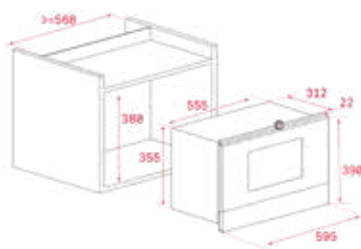

MAESTRO ML 822 BIS L

- Microondas electrónico con base de cerámica + grill
- Panel de mando electrónico de cristal con reloj digital.
- Grill desplegable, 1.200 W
- 5 niveles de potencia, 850 W salida
- Interior de acero inoxidable
- Base de cerámica con calentamiento uniforme.
- Ventilación tangencial forzada
- Selector de programa y funciones electrónicas.
- Inicio rápido 30 "
- Descongelar (5 programas)
- 9 menús de acceso directo
- Plato tostador y rejilla de parrilla reforzada
- Bloqueo de seguridad para niños en el panel de mandos
- Capacidad: 22 litros
- Voltaje: 220V /60HZ

COLOR

Cristal negro

MARCO:Inoxl

REFERENCIA 40584305

DIMENSIONES EXTERNAS

Alto 390mm Ancho 595mm Profundidad 334mm

MAESTRO ML 8220 BIS L

- Microondas electrónico con base de cerámica + grill
- Edición Urban Colors Sone Grey
- Panel de control electrónico de cristal con reloj digital.
- Grill desplegable, 1.200 W
- 5 niveles de potencia, 850 W salida
- Interior de acero inoxidable
- Base de cerámica con calentamiento uniforme.
- Ventilación tangencial forzada
- Selector de programa y funciones electrónicas.
- Inicio rápido 30 "
- Descongelar (5 programas)
- 9 menús de acceso directo
- Plato tostador y rejilla de parrilla reforzada
- Bloqueo de seguridad para niños en el panel de mandos
- Capacidad: 22 litros
- Voltaje: 220V /60HZ