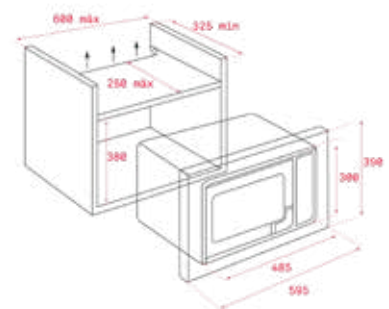

COLOR

Inox

MARCO:Inox

REFERENCIA 40584105

DIMENSIONES EXTERNAS

Alto 390mm Ancho 595mm Profundidad 334mm

MAESTRO ML 820 BIS

- Microondas electrónico con + grill
- Panel de control táctil con pantalla blanca TFT
- 5 niveles de potencia, 700 W
- 3 menús de acceso directo
- Inicio rápido + 30**
- Descongelación automática por tiempo y peso
- Desconexión de seguridad en apertura de puerta
- Bloqueo de seguridad para niños en el panel de mandos
- Puerta de doble cristal
- Grill de cuarzo, 1000 W
- Plato giratorio integrado 24 cm
- Parrilla grill
- Capacidad: 20 litros
- Voltaje: 220V /60HZ

COLOR

Cristal Negro

MARCO:Inox

REFERENCIA 40584202

DIMENSIONES EXTERNAS

Alto 390mm Ancho 595mm Profundidad 325mm

EASY MS 620 BIS

- Microondas electrónico + Grill
- Panel de control táctil con pantalla blanca TFT
- 5 niveles de potencia, 700 W
- 3 menús de acceso directo
- 3 funciones de cocción
- Inicio rápido + 30 **
- 0-90 min. Temporizador
- Descongelación automática por tiempo y peso
- Plato giratorio integrado 24 cm
- Bloqueo de seguridad para niños en el panel de mandos
- Puerta de doble cristal
- Interior de acero inoxidable
- Grill de cuarzo, 1000 W
- Parrilla grill
- Capacidad: 20 litros
- Voltaje: 220V /60HZ

COLOR

Inox

MARCO Inox

REFERENCIA 40584012

DIMENSIONES EXTERNAS

Alto 390mm Ancho 595mm Profundidad 325mm

MICROONDAS

Modelo	ML 822 BIS / ML 8220	MS 622 BIS	ML 820 BIS	MS 620 BIS
DIMENSIONES DE LA CAVIDAD INTERNA				
Altura (mm)	390	390	390	390
Ancho (mm)	595	595	595	595
Profundidad (mm) (mm)	334	334	334	334
Volume (l)	22	22	20	20
CARACTERÍSTICAS ELÉCTRICAS				
Potencia nominal máxima (W)	2500	2.500	1.100	1.100
Potencia del microondas	850	850	750	750
Potencia de la parrilla (W)	1.200	1.200	-	1.000
SISTEMAS DE SEGURIDAD				
Bloque de seguridad para niños	✓	✓	-	✓
Termostato de seguridad	✓	✓	✓	✓
Desconexión automática al abrir la puerta.	✓	✓	✓	✓
Ventilación tangencial	✓	✓	-	-