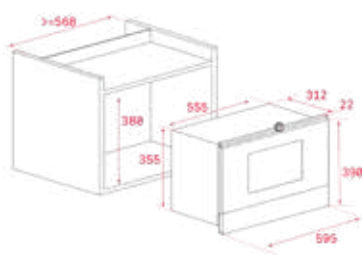

COLOR

 Cristal blanco

MARCO:Inox

REFERENCIA 40584306

DIMENSIONES EXTERNAS

Alto 390mm Ancho 595mm Profundidad 334mm

TOTAL MS 622 BIS L

- Microondas electrónico con base cerámica + grill
- Panel de control táctil con pantalla LED
- Apertura electrónica de la puerta
- 5 niveles de potencia, 850 W
- 2 menús de acceso directo
- 3 funciones de cocción
- Inicio rápido + 30 **
- Grill desplegable, 1200 W
- 0-90 min. Temporizador
- Descongelación automática por tiempo y peso
- Bloque de seguridad para niños
- Puerta de doble cristal
- Interior de acero inoxidable
- Ventilación tangencial
- Parrilla grill reforzada
- Capacidad: 22 litros
- Voltaje: 220V /60HZ

COLOR

Inox

MARCO:Inox

REFERENCIA 40584105

DIMENSIONES EXTERNAS

Alto 390mm Ancho 595mm Profundidad 334mm

MAESTRO ML 820 BIS

- Microondas electrónico con + grill
- Panel de control táctil con pantalla blanca TFT
- 5 niveles de potencia, 700 W
- 3 menús de acceso directo
- Inicio rápido + 30**
- Descongelación automática por tiempo y peso
- Desconexión de seguridad en apertura de puerta
- Bloqueo de seguridad para niños en el panel de mandos
- Puerta de doble cristal
- Grill de cuarzo, 1000 W
- Plato giratorio integrado 24 cm
- Parrilla grill
- Capacidad: 20 litros
- Voltaje: 220V /60HZ

COLOR

Inox

MARCO Inox

REFERENCIA 40584012

DIMENSIONES EXTERNAS

Alto 390mm Ancho 595mm Profundidad 325mm

MICROONDAS

Modelo	ML 822 BIS / ML 8220	MS 622 BIS	ML 820 BIS	MS 620 BIS
DIMENSIONES DE LA CAVIDAD INTERNA				
Altura (mm)	390	390	390	390
Ancho (mm)	595	595	595	595
Profundidad (mm) (mm)	334	334	334	334
Volume (l)	22	22	20	20
CARACTERÍSTICAS ELÉCTRICAS				
Potencia nominal máxima (W)	2500	2.500	1.100	1.100
Potencia del microondas	850	850	750	750
Potencia de la parrilla (W)	1.200	1.200	-	1.000
SISTEMAS DE SEGURIDAD				
Bloque de seguridad para niños	✓	✓	-	✓
Termostato de seguridad	✓	✓	✓	✓
Desconexión automática al abrir la puerta.	✓	✓	✓	✓
Ventilación tangencial	✓	✓	-	-