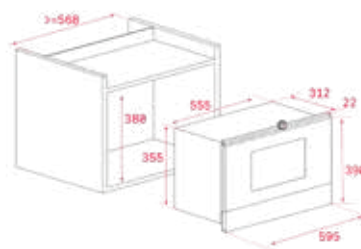

COLOR

 Cristal negro

MARCO:Inoxl

REFERENCIA 40584305

DIMENSIONES EXTERNAS

Alto 390mm Ancho 595mm Profundidad 334mm

MAESTRO ML 8220 BIS L

- Microondas electrónico con base de cerámica + grill
- Edición Urban Colors Sone Grey
- Panel de control electrónico de cristal con reloj digital.
- Grill desplegable, 1.200 W
- 5 niveles de potencia, 850 W salida
- Interior de acero inoxidable
- Base de cerámica con calentamiento uniforme.
- Ventilación tangencial forzada
- Selector de programa y funciones electrónicas.
- Inicio rápido 30 "
- Descongelar (5 programas)
- 9 menús de acceso directo
- Plato tostador y rejilla de parrilla reforzada
- Bloqueo de seguridad para niños en el panel de mandos
- Capacidad: 22 litros
- Voltaje: 220V /60HZ

COLOR

Inox

MARCO Inox

REFERENCIA 40584012

DIMENSIONES EXTERNAS

Alto 390mm Ancho 595mm Profundidad 325mm

MICROONDAS

Modelo	ML 822 BIS / ML 8220	MS 622 BIS	ML 820 BIS	MS 620 BIS
DIMENSIONES DE LA CAVIDAD INTERNA				
Altura (mm)	390	390	390	390
Ancho (mm)	595	595	595	595
Profundidad (mm) (mm)	334	334	334	334
Volume (l)	22	22	20	20
CARACTERÍSTICAS ELÉCTRICAS				
Potencia nominal máxima (W)	2500	2.500	1.100	1.100
Potencia del microondas	850	850	750	750
Potencia de la parrilla (W)	1.200	1.200	-	1.000
SISTEMAS DE SEGURIDAD				
Bloque de seguridad para niños	✓	✓	-	✓
Termostato de seguridad	✓	✓	✓	✓
Desconexión automática al abrir la puerta.	✓	✓	✓	✓
Ventilación tangencial	✓	✓	-	-