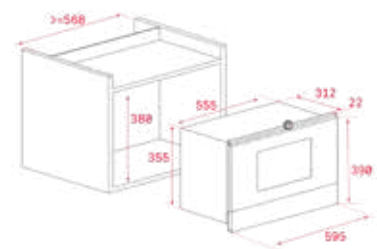

COLOR

 Cristal blanco

MARCO:Inox

REFERENCIA 40584306

DIMENSIONES EXTERNAS

Alto 390mm Ancho 595mm Profundidad 334mm

TOTAL MS 622 BIS L

- Microondas electrónico con base cerámica + grill
- Panel de control táctil con pantalla LED
- Apertura electrónica de la puerta
- 5 niveles de potencia, 850 W
- 2 menús de acceso directo
- 3 funciones de cocción
- Inicio rápido + 30 **
- Grill desplegable, 1200 W
- 0-90 min. Temporizador
- Descongelación automática por tiempo y peso
- Bloque de seguridad para niños
- Puerta de doble cristal
- Interior de acero inoxidable
- Ventilación tangencial
- Parrilla grill reforzada
- Capacidad: 22 litros
- Voltaje: 220V /60HZ

COLOR

Inox

MARCO:Inox

REFERENCIA 40584105

DIMENSIONES EXTERNAS

Alto 390mm Ancho 595mm Profundidad 334mm

MAESTRO ML 820 BIS

- Microondas electrónico con + grill
- Panel de control táctil con pantalla blanca TFT
- 5 niveles de potencia, 700 W
- 3 menús de acceso directo
- Inicio rápido + 30**
- Descongelación automática por tiempo y peso
- Desconexión de seguridad en apertura de puerta
- Bloqueo de seguridad para niños en el panel de mandos
- Puerta de doble cristal
- Grill de cuarzo, 1000 W
- Plato giratorio integrado 24 cm
- Parrilla grill
- Capacidad: 20 litros
- Voltaje: 220V /60HZ

COLOR

Inox

MARCO Inox

REFERENCIA 40584012

DIMENSIONES EXTERNAS

Alto 390mm Ancho 595mm Profundidad 325mm

MICROONDAS

Modelo	ML 822 BIS / ML 8220	MS 622 BIS	ML 820 BIS	MS 620 BIS
DIMENSIONES DE LA CAVIDAD INTERNA				
Altura (mm)	390	390	390	390
Ancho (mm)	595	595	595	595
Profundidad (mm) (mm)	334	334	334	334
Volume (l)	22	22	20	20
CARACTERÍSTICAS ELÉCTRICAS				
Potencia nominal máxima (W)	2500	2.500	1.100	1.100
Potencia del microondas	850	850	750	750
Potencia de la parrilla (W)	1.200	1.200	-	1.000
SISTEMAS DE SEGURIDAD				
Bloque de seguridad para niños	✓	✓	-	✓
Termostato de seguridad	✓	✓	✓	✓
Desconexión automática al abrir la puerta.	✓	✓	✓	✓
Ventilación tangencial	✓	✓	-	-