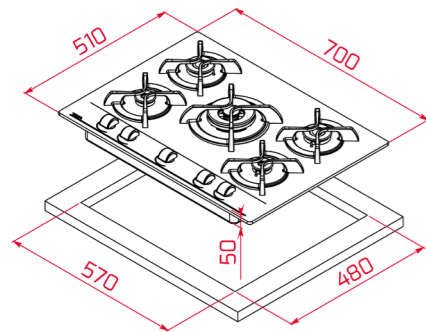

COLOR
Cristal Negro

REF. 112580027 EAN. 8434778005592

DIMENSIONES EXTERNAS
Altura 110mm Ancho 700mm Profundidad 510mm

COLOR
Cristal Negro

REF. 112580017 EAN. 8434778005493

DIMENSIONES EXTERNAS
Altura 110mm Ancho 600mm Profundidad 510mm

VERSIÓN 22.1

www.teka.com/es-ec/