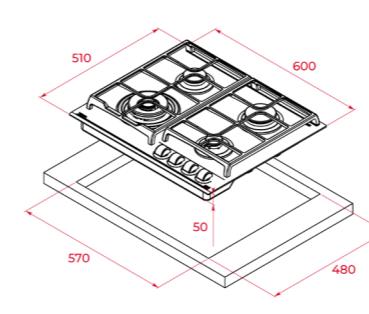

COLOR

■ Cristal Negro

REF. 112570073 EAN. 8434778006971

DIMENSIONES EXTERNAS

Altura 98mm Ancho 900mm Profundidad 510mm

COLOR

■ Cristal Negro

REF. 112570068 EAN. 8434778006926

DIMENSIONES EXTERNAS

Altura 98mm Ancho 900mm Profundidad 510mm

COLOR

■ Cristal Negro

REF. 112570093 EAN. 8434778009200

DIMENSIONES EXTERNAS

Altura 98mm Ancho 700mm Profundidad 510mm

COLOR

■ Cristal Negro

REF. 112570041 EAN. 8434778006339

DIMENSIONES EXTERNAS

Altura 98mm Ancho 600mm Profundidad 510mm

COLOR

■ Cristal Negro

REF. 112570016 EAN. 8434778005776

DIMENSIONES EXTERNAS

Altura 50mm Ancho 300mm Profundidad 510mm

COLOR

■ Cristal Negro

REF. 112570005 EAN. 8434778005660

DIMENSIONES EXTERNAS

Altura 50mm Ancho 280mm Profundidad 490mm