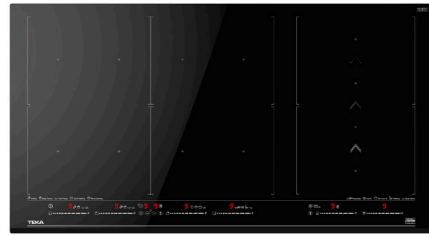

ENCIMERAS DE INDUCCIÓN

GAMA MAESTRO - TOTAL