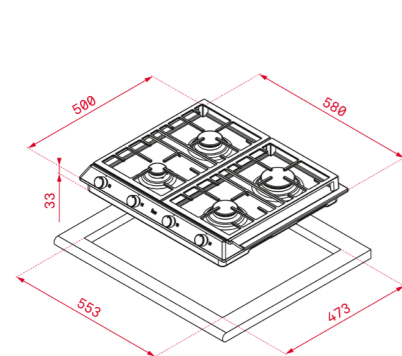

COLOR
Acero Inoxidable

REF. 40212070 EAN. 8421152150627

DIMENSIONES EXTERNAS
Altura 84mm Ancho 860mm Profundidad 500mm

TOTAL EX 90.1 5G AI DR CI

- Encimera de gas
- 5 zonas de cocción
- Mandos frontales wish
- 1 quemador doble, 4,00 kW
- 1 quemador rápido, 2,8 kW
- 3 quemadores semi rápidos, 1,7 W
- Superficie de acero inoxidable
- Soporte WOK
- Encendido automático
- Parilla de hierro fundido
- Potencia nominal máxima 12.050 W

COLOR
Acero Inoxidable

REF. 112600000 EAN. 8434778002461

DIMENSIONES EXTERNAS
Altura 84mm Ancho 860mm Profundidad 500mm

TOTAL EX 70.1 5G AI DR CI

- Encimera de gas
- 5 zonas de cocción
- Mandos frontales wish
- Soporte WOK
- 1 quemador doble, 4,00 kW
- 1 quemador rápido, 2,8 kW
- 2 quemadores semi rápidos, 1,75 W
- 1 quemador auxiliar, 1 W
- Superficie de acero inoxidable
- Encendido automático
- Sistema de seguridad de bloqueo automático
- Parilla de hierro fundido
- Potencia nominal máxima 11.300 W

COLOR
Acero Inoxidable

REF. 40212044 EAN. 8421152150610

DIMENSIONES EXTERNAS
Altura 84mm Ancho 680mm Profundidad 500mm

VERSIÓN 22.1

www.teka.com/es-ec/

ENCIMERAS A GAS

GAMA TOTAL

TOTAL EX 60.1 4G AI DR CI

COLOR

Acero Inoxidable

REF. 40212014 EAN. 8421152150603

DIMENSIONES EXTERNAS

Altura 33mm Ancho 580mm Profundidad 500mm

TOTAL EW 90 5G AI AL TR

- Encimera de gas
- Zona de cocción enrasada
- Mandos frontales metalizados incorporados
- Seguridad por termopar integrada
- Autoencendido integrado en quemador
- Un quemador auxiliar, 1,00 W
- Dos quemadores semi-rápidos, 1,75 W
- Un quemador rápido, 2,80 W
- Un quemador rápido triple anillo, 3,10 W
- Parrillas de fundición
- Potencia nominal máxima 10.400 W