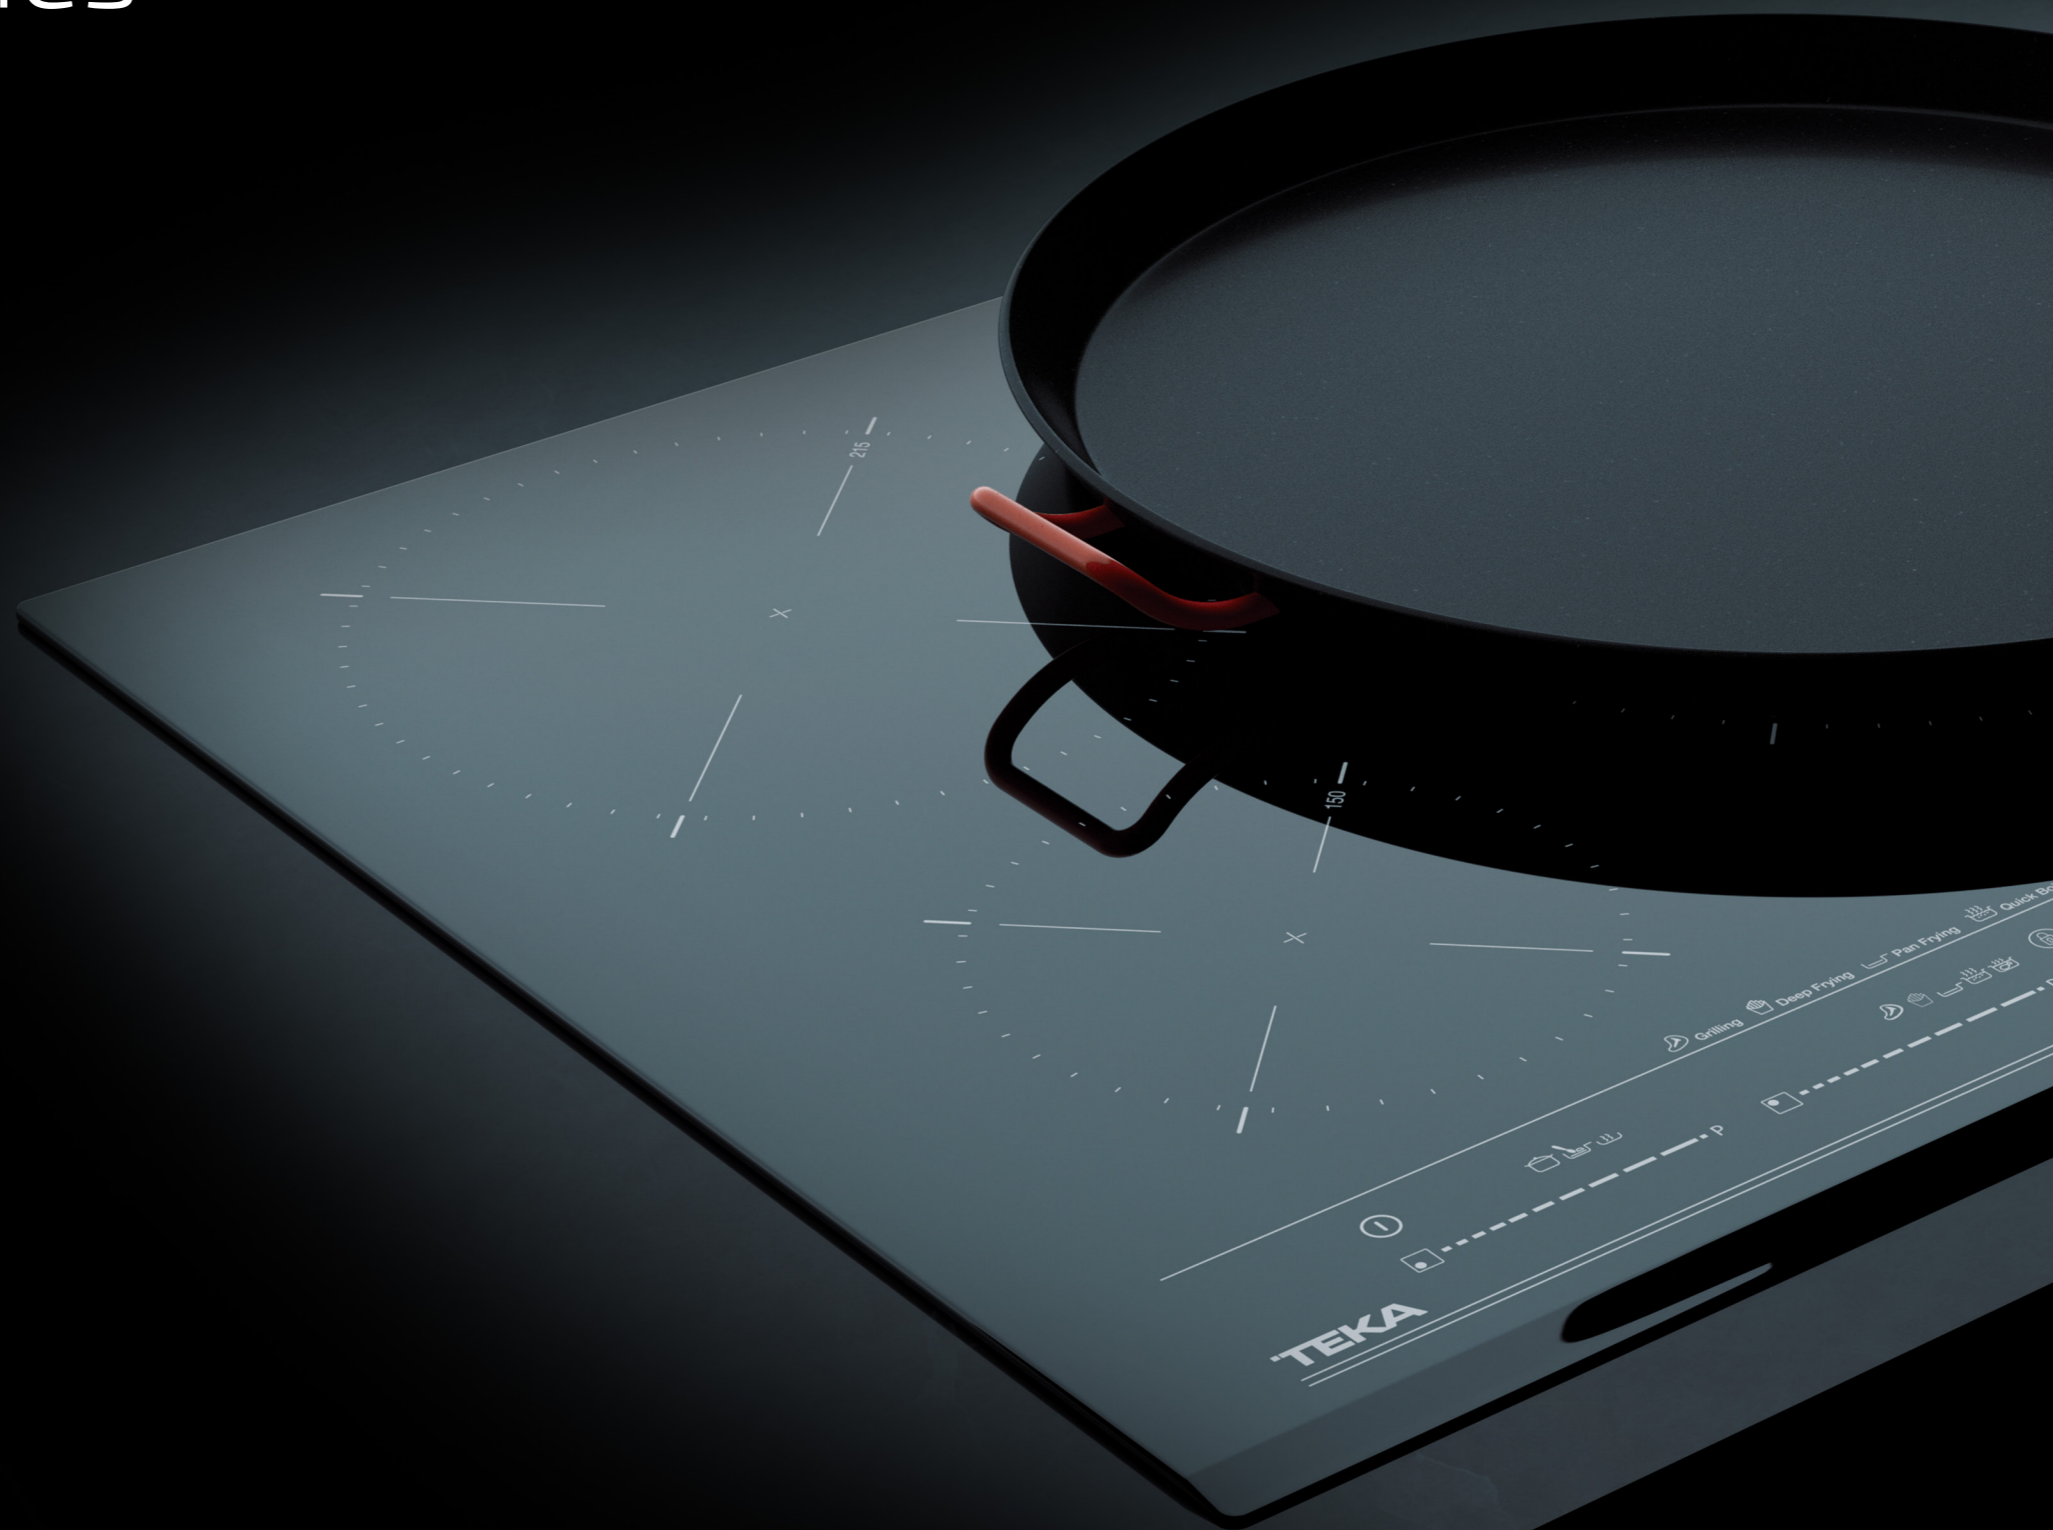

Encimeras

Añade algo de tu propia magia a cada una de tus recetas.

SERIE ESPECIAL

MasterSense Series

LA MÁS ALTA **PRECISIÓN**

La serie MasterSense incluye funciones de cocción directa con sensores de temperatura para garantizar resultados perfectos en cada receta. También cuenta con funciones adicionales, como las zonas XXL, que detectan el tamaño y la forma de diferentes utensilios de cocina y activan el calor en consecuencia, y las zonas Flex, para utensilios de cocina de hasta 40 cm.

SERIE ESPECIAL

The Hybrid Series

LO MEJOR DE **DOS MUNDOS**

¿Por qué renunciar a algo cuando puedes tenerlo todo?

Teka presenta The Hybrid, un nuevo concepto de placa mixta disponible en varios tamaños para tu cocina, combinando gas e inducción. Cocina a gas o inducción, según tus necesidades.