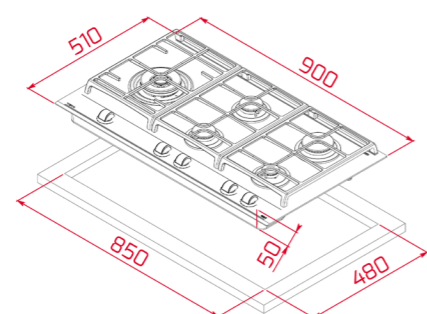

COLOR

■ Cristal Negro

REF. 112570073 EAN. 8434778006971

DIMENSIONES EXTERNAS

Altura 98mm Ancho 900mm Profundidad 510mm

COLOR

■ Cristal Negro

REF. 112570068 EAN. 8434778006926

DIMENSIONES EXTERNAS

Altura 98mm Ancho 900mm Profundidad 510mm

COLOR

■ Cristal Negro

REF. 112570093 EAN. 8434778009200

DIMENSIONES EXTERNAS

Altura 98mm Ancho 700mm Profundidad 510mm

COLOR

■ Cristal Negro

REF. 112570041 EAN. 8434778006339

DIMENSIONES EXTERNAS

Altura 98mm Ancho 600mm Profundidad 510mm

COLOR

■ Cristal Negro

REF. 112570016 EAN. 8434778005776

DIMENSIONES EXTERNAS

Altura 50mm Ancho 300mm Profundidad 510mm

COLOR

■ Cristal Negro

REF. 112570005 EAN. 8434778005660

DIMENSIONES EXTERNAS

Altura 50mm Ancho 280mm Profundidad 490mm