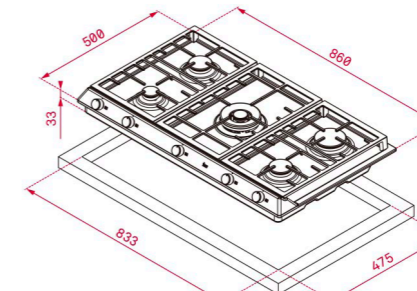

DIMENSIONES EXTERNAS

Altura 98mm Ancho 900mm Profundidad 510mm

COLOR

■ Cristal Negro

REF. 112570093 EAN. 8434778009200

DIMENSIONES EXTERNAS

Altura 98mm Ancho 700mm Profundidad 510mm

COLOR

COLOR
Acero Inoxidable

REF. 40212070 EAN. 8421152150627

DIMENSIONES EXTERNAS
Altura 84mm Ancho 860mm Profundidad 500mm

TOTAL EX 90.1 5G AI DR CI

- Encimera de gas
- 5 zonas de cocción
- Mandos frontales wish
- 1 quemador doble, 4,00 kW
- 1 quemador rápido, 2,8 kW
- 3 quemadores semi rápidos, 1,7 W
- Superficie de acero inoxidable
- Soporte WOK
- Encendido automático
- Parilla de hierro fundido
- Potencia nominal máxima 12.050 W

COLOR
Acero Inoxidable

REF. 112600000 EAN. 8434778002461

DIMENSIONES EXTERNAS
Altura 84mm Ancho 860mm Profundidad 500mm

TOTAL EX 70.1 5G AI DR CI

- Encimera de gas
- 5 zonas de cocción
- Mandos frontales wish
- Soporte WOK
- 1 quemador doble, 4,00 kW
- 1 quemador rápido, 2,8 kW
- 2 quemadores semi rápidos, 1,75 W
- 1 quemador auxiliar, 1 W
- Superficie de acero inoxidable
- Encendido automático
- Sistema de seguridad de bloqueo automático
- Parilla de hierro fundido
- Potencia nominal máxima 11.300 W

COLOR

Acero Inoxidable

REF. 40212014 EAN. 8421152150603

DIMENSIONES EXTERNAS

Altura 33mm Ancho 580mm Profundidad 500mm

TOTAL EW 90 5G AI AL TR

- Encimera de gas
- Zona de cocción enrasada
- Mandos frontales metalizados incorporados
- Seguridad por termopar integrada
- Autoencendido integrado en quemador
- Un quemador auxiliar, 1,00 W
- Dos quemadores semi-rápidos, 1,75 W
- Un quemador rápido, 2,80 W
- Un quemador rápido triple anillo, 3,10 W
- Parrillas de fundición
- Potencia nominal máxima 10.400 W