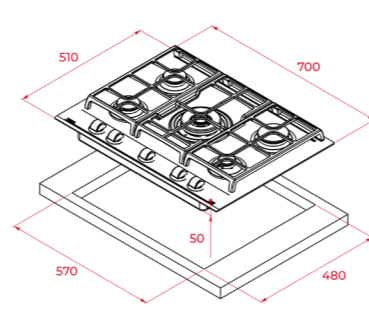

COLOR

■ Cristal Negro

REF. 112570073 EAN. 8434778006971

DIMENSIONES EXTERNAS

Altura 98mm Ancho 900mm Profundidad 510mm

COLOR

■ Cristal Negro

REF. 112570068 EAN. 8434778006926

DIMENSIONES EXTERNAS

Altura 98mm Ancho 900mm Profundidad 510mm

COLOR

■ Cristal Negro

REF. 112570093 EAN. 8434778009200

DIMENSIONES EXTERNAS

Altura 98mm Ancho 700mm Profundidad 510mm

COLOR

■ Cristal Negro

REF. 112570041 EAN. 8434778006339

DIMENSIONES EXTERNAS

Altura 98mm Ancho 600mm Profundidad 510mm

COLOR

■ Cristal Negro

REF. 112570016 EAN. 8434778005776

DIMENSIONES EXTERNAS

Altura 50mm Ancho 300mm Profundidad 510mm

COLOR

■ Cristal Negro

REF. 112570005 EAN. 8434778005660

DIMENSIONES EXTERNAS

Altura 50mm Ancho 280mm Profundidad 490mm