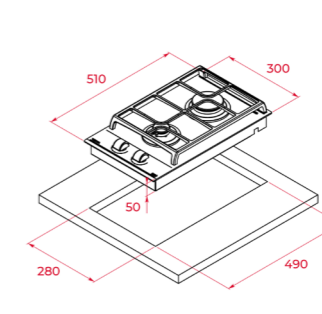

COLOR

■ Cristal Negro

REF. 112570073 EAN. 8434778006971

DIMENSIONES EXTERNAS

Altura 98mm Ancho 900mm Profundidad 510mm

COLOR

■ Cristal Negro

REF. 112570068 EAN. 8434778006926

DIMENSIONES EXTERNAS

Altura 98mm Ancho 900mm Profundidad 510mm

COLOR

■ Cristal Negro

REF. 112570093 EAN. 8434778009200

DIMENSIONES EXTERNAS

Altura 98mm Ancho 700mm Profundidad 510mm

COLOR

■ Cristal Negro

REF. 112570041 EAN. 8434778006339

DIMENSIONES EXTERNAS

Altura 98mm Ancho 600mm Profundidad 510mm

COLOR

■ Cristal Negro

REF. 112570016 EAN. 8434778005776

DIMENSIONES EXTERNAS

Altura 50mm Ancho 300mm Profundidad 510mm

COLOR

■ Cristal Negro

REF. 112570005 EAN. 8434778005660

DIMENSIONES EXTERNAS

Altura 50mm Ancho 280mm Profundidad 490mm