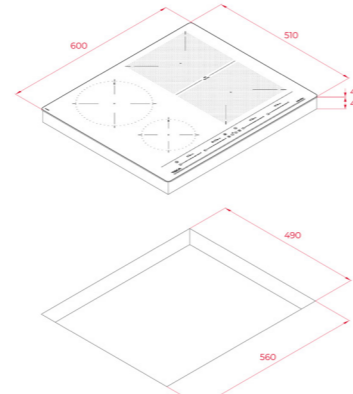

COLOR
Cristal Negro

REF: 112500046 EAN: 8434778018639

DIMENSIONES EXTERNAS
Altura 53mm Ancho 800mm Profundidad 510mm

TOTAL IZF 64440 MSP

- Encimera de inducción Flex
- Funciones directas: Hervir, cocer a fuego lento, derretir y mantener caliente
- Control táctil MultiSlider
- 4 Zonas de cocción
- 2 Zonas Ø 235 X 188 mm
- 1 Zona Ø 215 mm
- 1 Zona Ø 150 mm
- Superficie de vidrio cerámico
- Sistema de seguridad con bloqueo automático
- Temporizador
- Power plus
- Indicador de calor residual
- Regulador de potencia
- Cristal con bisel frontal
- kit de fácil instalación
- Potencia nominal máxima 7200 W

COLOR
Cristal Negro

REF: 112510035 EAN: 8434778018653

DIMENSIONES EXTERNAS
Altura 53mm Ancho 600mm Profundidad 510mm

Una gama variada, entregando resultados perfectos

Inducción

- Muy rápido
- Muy fácil de limpiar
- Calentamiento directo
- Seguridad: no se quema en la superficie.