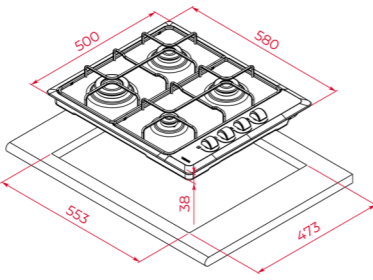

COLOR

Acero Inoxidable

112610068 EAN. 8434778023169

DIMENSIONES EXTERNAS

Altura 35mm Ancho 860mm Profundidad 500mm

TOTAL GSC 75330 SB

- Encimera de gas
- Panel de control mecánico frontal con diseño ergonómico
- 5 zonas de cocción
- 1 quemador de doble corona, 4,00 kW
- 1 quemador rápido, 2,80 kW
- 1 quemador semirápido, 1,75 kW
- 1 quemador semirápido, 1,40 kW
- 1 quemador auxiliar, 1 kW
- Superficie de acero inoxidable
- Encendido automático
- Sistema de seguridad de bloqueo automático
- Rejillas de hierro fundido
- Potencia nominal máxima 10,950 W

COLOR

Acero Inoxidable

112610071 EAN. 8434778023190

DIMENSIONES EXTERNAS

Altura 35mm Ancho 580mm Profundidad 500mm

EASY HLX 640 KI

- Encimera de gas
- Panel de control mecánico lateral con diseño ergonómico
- 4 zonas de cocción
- 1 quemador rápido, 3,00 kW
- 2 quemadores semirápidos, 1,75 kW
- 1 quemador auxiliar, 1,00 kW
- Superficie de acero inoxidable
- Encendido automático
- rejillas de hierro fundido
- Potencia nominal máxima 7500 W

COLOR

Acero Inoxidable

112620016 EAN. 8434778022704

DIMENSIONES EXTERNAS

Altura 38mm Ancho 580mm Profundidad 500mm

MAESTRO YZC 32600

- Encimera modular teppanyaki
- Mandos de control Delantero con diseño ergonómico
- Plancha de acero inoxidable
- 2 zona de cocción
- Superficie de vidrio cerámico
- kit de fácil instalación
- Potencia nominal máxima 2400 W
- Bisel frontal
- 6 niveles de potencia