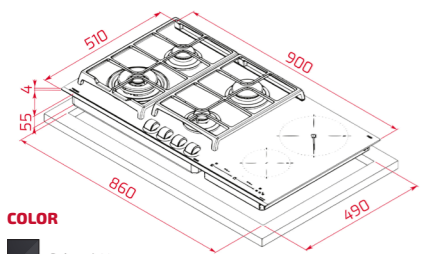

COLOR
Cristal Negro

REF. 112570127 EAN. 8434778011388

DIMENSIONES EXTERNAS
Altura 98mm Ancho 900mm Profundidad 510mm