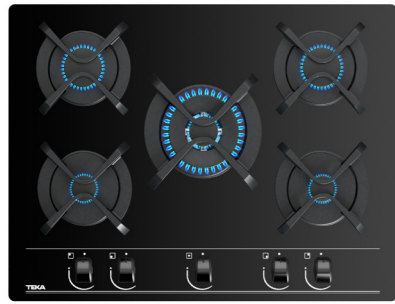

EASY GBC 75030 KBB

- Gas on glass
- Perillas de control delantero con diseño ergonómico
- Acabado C-edged glass
- 5 zonas de cocción
- 1 quemador doble, 3,5 kW
- 2 quemadores semi rápidos, 1,7 W
- 1 quemador auxiliar, 1 kW
- Superficie de vidrio templado
- Encendido automático
- Sistema de seguridad de bloqueo automático
- Parilla de hierro fundido
- Kit de fácil instalación
- Potencia nominal máxima 9000 W