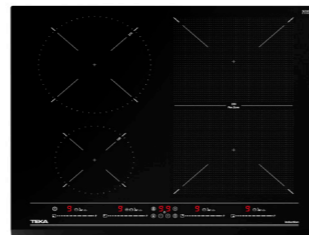

ENCIMERAS DE INDUCCIÓN

GAMA MAESTRO - TOTAL