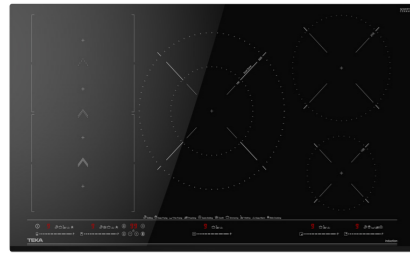

Poaching  Rice Cooking

ENCIMERAS DE INDUCCIÓN

GAMA TOTAL - MAESTRO

TOTAL IZS 97630 MST

- Serie MasterSense
- Encimera de inducción FullFlex
- Touch Control Multislider con bloqueo de seguridad
- Programador del tiempo de cocción hasta 99 minutos
- 9 funciones directas: Parrilla, Fritura, Plancha, Pochar, Hervir, Confitar, Fuego lento, Derretir y Mantener caliente
- 7 zonas de inducción (5 + Slide Flex + Flex combinada)
- Zona Paellera XL de 320 mm - prepara paella para toda la familia
- Sistema de fácil instalación Fast-Click
- Función SlideCooking y Zona Paellera XL de 320 mm
- Función Power Plus de máxima potencia en todas las placas inductivas (2.000 W - 2.000 W - 1.600 W - 3.000 W - 3.600 W)
- Potencia nominal máxima (W) (Gas): 12200