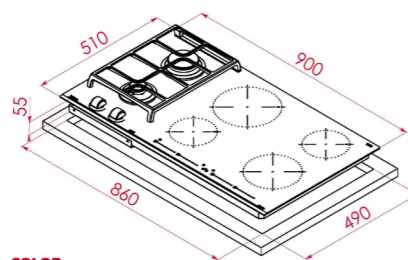

COLOR
Cristal Negro

REF. 112570127 EAN. 8434778011388

DIMENSIONES EXTERNAS
Altura 98mm Ancho 900mm Profundidad 510mm

TOTAL JZC 96324 AB

- **Serie Hybrid**
- **Gas on glass:**
- ExactFlame
- Perillas de control delantero + Touch Control MultiSlider
- 6 zonas de cocción
- 1 quemador rápido, 2,8 kW
- 1 quemador AUXILIAR, 1 kW
- 1 zona Ø 210 mm
- 1 zona Ø 180 mm
- 2 zonas Ø 145 mm
- Superficie de vidrio cerámico
- Encendido automático
- Sistema de seguridad de bloqueo automático
- Parilla de hierro fundido
- **Inducción:**
- Temporizador
- Power plus
- Indicador de calor residual
- Regulador de potencia
- Kit de fácil instalación
- Potencia nominal máxima (Inducción) 3400 W
- Potencia nominal máxima (Gas) 7200 W

COLOR
Cristal Negro

REF. 112570126 EAN. 8434778011371

DIMENSIONES EXTERNAS
Altura 98mm Ancho 900mm Profundidad 510mm

TOTAL JZC 95314 AB

- **Serie Hybrid**
- **Gas on glass:**
- ExactFlame
- Perillas de control delantero + Touch Control MultiSlider
- 5 zonas de cocción
- 1 quemador doble, 4,00 kW
- 1 zona Ø 210 mm
- 1 zona Ø 180 mm
- 2 zonas Ø 145 mm
- Superficie de vidrio cerámico
- Encendido automático
- Sistema de seguridad de bloqueo automático
- Parilla de hierro fundido
- **Inducción:**
- Temporizador
- Power plus
- Indicador de calor residual
- Regulador de potencia
- Kit de fácil instalación
- Potencia nominal máxima (Gas) 4000 W
- Potencia nominal máxima (Inducción) 7200 W