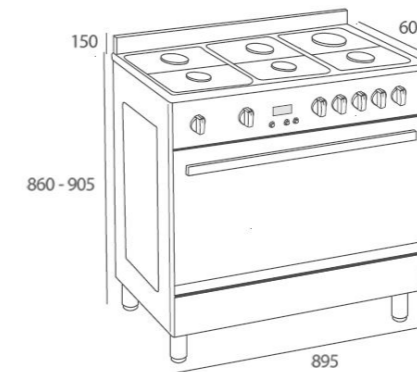

- Cocina a gas
- Material: Acero inoxidable
- Puerta acabado panorámico de doble cristal
- 3 funciones de cocinado
- Capacidad: 142L
- Minutero digital con touch control
- Parrillas de hierro fundido
- Soporte WOK
- Seguridad por termopar
- Encendido eléctrico integrado en cada perilla
- -2 quemadores triple flama: 4,000 W (13,648 BTU)
- -1 quemador rápido: 3,000 W (10,236 BTU)
- -3 quemadores semi rápidos: 1,750 W (5,971 BTU)
- Potencia nominal máxima 55 W

COLOR

Acero inoxidable

REF. 40297052 EAN. 8421152157190

DIMENSIONES EXTERNAS

Altura 860mm Ancho 895mm Profundidad 600mm

TOTAL FS3RS 966 GG X

- Cocina a gas
- Material: Acero inoxidable
- Puerta acabado panorámico de doble cristal
- 3 funciones de cocinado
- Capacidad: 142L
- Minutero electrónico
- Parrillas de hierro fundido
- Soporte WOK
- Seguridad por termopar
- Encendido eléctrico integrado en cada perilla
- -2 quemadores triple flama: 4,000 W (13,648 BTU)
- -1 quemador rápido: 3,000 W (10,236 BTU)
- -3 quemadores semi rápidos: 1,750 W (5,971 BTU)
- Potencia nominal máxima 55 W

COLOR

Acero inoxidable

REF. 40297051 EAN. 8421152157183

DIMENSIONES EXTERNAS

Altura 860mm Ancho 895mm Profundidad 600mm

Donde se cocina la vida

@tekaecuador
