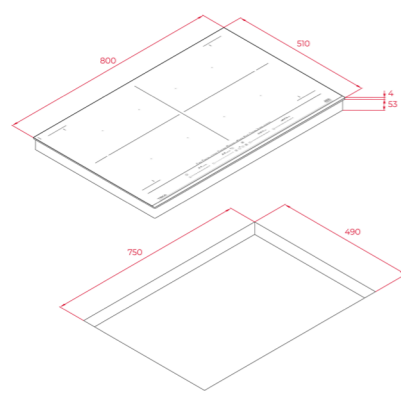

COLOR
Cristal Negro

REF: 112500047 EAN: 8434778018646

DIMENSIONES EXTERNAS
Altura 53mm Ancho 900mm Profundidad 510mm

MAESTRO IZF 88700 MST BK

- Serie DirectSense
- Encimera de inducción FullFlex
- Función SlideCooking
- Funciones directas con sensores de temperatura: Cocinar arroz, confitar, mantener caliente, escalfar, asar a la parrilla, freír en sartén, freír, hervir rápidamente, hervir a fuego lento y derretir
- Control táctil MultiSlider
- 4 Zonas de cocción
- 4 Zonas Ø 296,5 X 197,5 mm
- Superficie de vidrio cerámico
- Sistema de seguridad con bloqueo automático
- Temporizador
- Power plus
- Bloqueo infantil
- Indicador de calor residual
- Administrador de energía
- kit de fácil instalación
- Easy installation kit
- Potencia nominal máxima 7400 W

COLOR
Cristal Negro

REF: 112500046 EAN: 8434778018639

DIMENSIONES EXTERNAS
Altura 53mm Ancho 800mm Profundidad 510mm

TOTAL IZF 64440 MSP

- Encimera de inducción Flex
- Funciones directas: Hervir, cocer a fuego lento, derretir y mantener caliente
- Control táctil MultiSlider
- 4 Zonas de cocción
- 2 Zonas Ø 235 X 188 mm
- 1 Zona Ø 215 mm
- 1 Zona Ø 150 mm
- Superficie de vidrio cerámico
- Sistema de seguridad con bloqueo automático
- Temporizador
- Power plus
- Indicador de calor residual
- Regulador de potencia
- Cristal con bisel frontal
- kit de fácil instalación
- Potencia nominal máxima 7200 W

COLOR
Cristal Negro

REF: 112510035 EAN: 8434778018653

DIMENSIONES EXTERNAS
Altura 53mm Ancho 600mm Profundidad 510mm

Una gama variada, entregando resultados perfectos

Inducción

- Muy rápido
- Muy fácil de limpiar
- Calentamiento directo
- Seguridad: no se quema en la superficie.