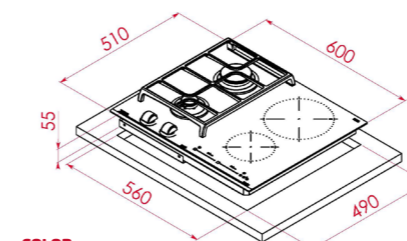

COLOR
Cristal Negro

REF. 112570126 EAN. 8434778011371

DIMENSIONES EXTERNAS
Altura 98mm Ancho 900mm Profundidad 510mm

TOTAL JZC 95314 AB

- **Serie Hybrid**
- **Gas on glass:**
- ExactFlame
- Perillas de control delantero + Touch Control MultiSlider
- 5 zonas de cocción
- 1 quemador doble, 4,00 kW
- 1 zona Ø 210 mm
- 1 zona Ø 180 mm
- 2 zonas Ø 145 mm
- Superficie de vidrio cerámico
- Encendido automático
- Sistema de seguridad de bloqueo automático
- Parilla de hierro fundido
- **Inducción:**
- Temporizador
- Power plus
- Indicador de calor residual
- Regulador de potencia
- Kit de fácil instalación
- Potencia nominal máxima (Gas) 4000 W
- Potencia nominal máxima (Inducción) 7200 W

COLOR
Cristal Negro

REF. 112570125 EAN. 8434778011364

DIMENSIONES EXTERNAS
Altura 98mm Ancho 900mm Profundidad 510mm

ENCIMERAS HÍBRIDAS

GAMA TOTAL

TOTAL JZC 64322 AB

- **Serie Hybrid**
- **Gas on glass:**
- ExactFlame
- Funciones directas: Cocinar a fuego lento, derretir y mantener caliente
- Perillas de control delantero + Touch Control MultiSlider
- 4 zonas de cocción
- 1 quemador rápido, 2,8 kW
- 1 quemador auxiliar, 1 kW
- 1 zona Ø 210 mm
- 1 zona Ø 145 mm
- Superficie de vidrio cerámico
- Encendido automático
- Sistema de seguridad de bloqueo automático
- Parilla de hierro fundido
- **Inducción:**
- Temporizador
- Power plus
- Indicador de calor residual
- Regulador de potencia
- Kit de fácil instalación
- Potencia nominal máxima (Gas) 3800 W
- Potencia nominal máxima (Inducción) 3500 W