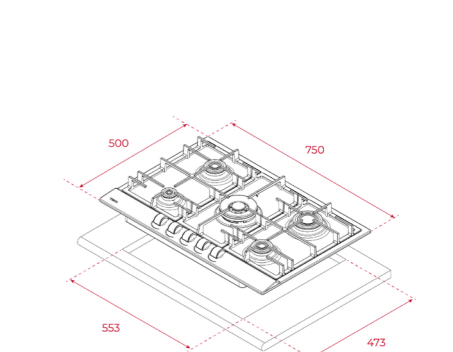

COLOR

Acero Inoxidable

REF. 40212014 EAN. 8421152150603

DIMENSIONES EXTERNAS

Altura 33mm Ancho 580mm Profundidad 500mm

TOTAL EW 90 5G AI AL TR

- Encimera de gas
- Zona de cocción enrasada
- Mandos frontales metalizados incorporados
- Seguridad por termopar integrada
- Autoencendido integrado en quemador
- Un quemador auxiliar, 1,00 W
- Dos quemadores semi-rápidos, 1,75 W
- Un quemador rápido, 2,80 W
- Un quemador rápido triple anillo, 3,10 W
- Parrillas de fundición
- Potencia nominal máxima 10.400 W

COLOR

Acero Inoxidable

112610067 EAN. 8434778023152

DIMENSIONES EXTERNAS

Altura 35mm Ancho 860mm Profundidad 500mm

TOTAL GSC 95330 SB

- Encimera de gas
- Panel de control mecánico frontal con diseño ergonómico
- 5 zonas de cocción
- 1 quemador de doble corona, 4,00 kW
- 1 quemador rápido, 2,80 kW
- 2 quemadores semirápidos, 1,75 kW
- 1 quemador auxiliar, 1,00 kW
- Superficie de acero inoxidable
- Encendido automático
- Sistema de seguridad de bloqueo automático
- rejillas de hierro fundido
- Potencia nominal máxima 11300 W

COLOR

Acero Inoxidable

112610068 EAN. 8434778023169

DIMENSIONES EXTERNAS

Altura 35mm Ancho 860mm Profundidad 500mm

TOTAL GSC 75330 SB

- Encimera de gas
- Panel de control mecánico frontal con diseño ergonómico
- 5 zonas de cocción
- 1 quemador de doble corona, 4,00 kW
- 1 quemador rápido, 2,80 kW
- 1 quemador semirápido, 1,75 kW
- 1 quemador semirápido, 1,40 kW
- 1 quemador auxiliar, 1 kW
- Superficie de acero inoxidable
- Encendido automático
- Sistema de seguridad de bloqueo automático
- Rejillas de hierro fundido
- Potencia nominal máxima 10,950 W

COLOR

Acero Inoxidable

112610069 EAN. 8434778023176

DIMENSIONES EXTERNAS

Altura 35mm Ancho 750mm Profundidad 500mm

ENCIMERAS A GAS

GAMA TOTAL - EASY - MAESTRO

TOTAL GSC 64320 SB