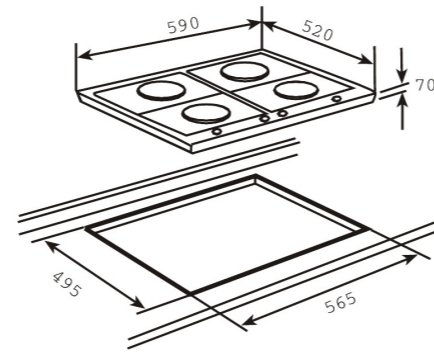

COLOR

Acero Inoxidable

REF. 40212014 EAN. 8421152150603

DIMENSIONES EXTERNAS

Altura 33mm Ancho 580mm Profundidad 500mm

TOTAL EW 90 5G AI AL TR

- Encimera de gas
- Zona de cocción enrasada
- Mandos frontales metalizados incorporados
- Seguridad por termopar integrada
- Autoencendido integrado en quemador
- Un quemador auxiliar, 1,00 W
- Dos quemadores semi-rápidos, 1,75 W
- Un quemador rápido, 2,80 W
- Un quemador rápido triple anillo, 3,10 W
- Parrillas de fundición
- Potencia nominal máxima 10.400 W

COLOR

Acero Inoxidable

REF. 40219050 EAN. 8421152067727

DIMENSIONES EXTERNAS

Altura 70mm Ancho 870mm Profundidad 520mm

TOTAL EW 60 4G AI AL

- Encimera de gas
- Zona de cocción enrasada
- Mandos frontales metalizados incorporados
- Seguridad por termopar integrada
- Autoencendido integrado en quemador
- Un quemador auxiliar, 1,00 W
- Un quemador semi-rápido, 1,40 W
- Un quemador semi-rápido, 1,75 W
- Un quemador rápido, 2,80 W
- Parrillas de fundición
- Potencia nominal máxima 6.950 W