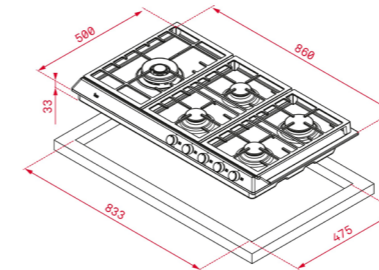

COLOR
Cristal Negro

REF. 112580027 EAN. 8434778005592

DIMENSIONES EXTERNAS
Altura 110mm Ancho 700mm Profundidad 510mm

COLOR
Cristal Negro

REF. 112580017 EAN. 8434778005493

DIMENSIONES EXTERNAS
Altura 110mm Ancho 600mm Profundidad 510mm

VERSIÓN 22.1

www.teka.com/es-ec/

ENCIMERAS A GAS

GAMA TOTAL

TOTAL EX 90.1 5G AI DR CI LEFT

- Encimera de gas
- 5 zonas de cocción
- Mandos frontales wish
- 1 quemador doble corona, 4,00 kW
- 1 quemador rápido, 2,8 kW
- 2 quemadores semi rápidos, 1,7 W
- 1 quemador auxiliar, 1 kW
- Superficie de acero inoxidable
- Soporte WOK
- Encendido automático
- Sistema de seguridad de bloqueo automático
- Parilla de hierro fundido
- Potencia nominal máxima 12.050 W

COLOR
Acero Inoxidable

REF. 40212070 EAN. 8421152150627

DIMENSIONES EXTERNAS
Altura 84mm Ancho 860mm Profundidad 500mm

TOTAL EX 90.1 5G AI DR CI

- Encimera de gas
- 5 zonas de cocción
- Mandos frontales wish
- 1 quemador doble, 4,00 kW
- 1 quemador rápido, 2,8 kW
- 3 quemadores semi rápidos, 1,7 W
- Superficie de acero inoxidable
- Soporte WOK
- Encendido automático
- Parilla de hierro fundido
- Potencia nominal máxima 12.050 W

COLOR
Acero Inoxidable

REF. 112600000 EAN. 8434778002461

DIMENSIONES EXTERNAS
Altura 84mm Ancho 860mm Profundidad 500mm

TOTAL EX 70.1 5G AI DR CI

- Encimera de gas
- 5 zonas de cocción
- Mandos frontales wish
- Soporte WOK
- 1 quemador doble, 4,00 kW
- 1 quemador rápido, 2,8 kW
- 2 quemadores semi rápidos, 1,75 W
- 1 quemador auxiliar, 1 W
- Superficie de acero inoxidable
- Encendido automático
- Sistema de seguridad de bloqueo automático
- Parilla de hierro fundido
- Potencia nominal máxima 11.300 W