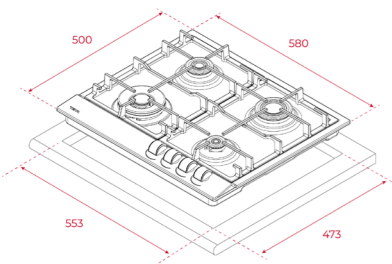

TOTAL GSC 64320 SB

- Encimera de gas
- Panel de control mecánico frontal con diseño ergonómico
- 4 zonas de cocción
- 1 quemador de doble corona, 4,00 kW
- 1 quemador rápido, 2,80 kW
- 1 quemador semirápido, 1,75 kW
- 1 quemador auxiliar, 1,00 kW
- Superficie de acero inoxidable
- Encendido automático
- Sistema de seguridad de bloqueo automático
- rejillas de hierro fundido
- Potencia nominal máxima 9550 W

COLOR

Acero Inoxidable

112610071 EAN. 8434778023190

DIMENSIONES EXTERNAS

Altura 35mm Ancho 580mm Profundidad 500mm

EASY HLX 640 KI

- Encimera de gas
- Panel de control mecánico lateral con diseño ergonómico
- 4 zonas de cocción
- 1 quemador rápido, 3,00 kW
- 2 quemadores semirápidos, 1,75 kW
- 1 quemador auxiliar, 1,00 kW
- Superficie de acero inoxidable
- Encendido automático
- rejillas de hierro fundido
- Potencia nominal máxima 7500 W