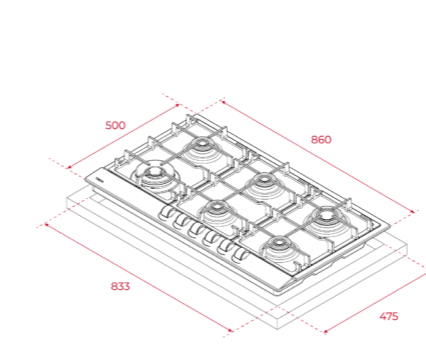

COLOR

Acero Inoxidable

REF. 40212014 EAN. 8421152150603

DIMENSIONES EXTERNAS

Altura 33mm Ancho 580mm Profundidad 500mm

TOTAL EW 90 5G AI AL TR

- Encimera de gas
- Zona de cocción enrasada
- Mandos frontales metalizados incorporados
- Seguridad por termopar integrada
- Autoencendido integrado en quemador
- Un quemador auxiliar, 1,00 W
- Dos quemadores semi-rápidos, 1,75 W
- Un quemador rápido, 2,80 W
- Un quemador rápido triple anillo, 3,10 W
- Parrillas de fundición
- Potencia nominal máxima 10.400 W

COLOR

Acero Inoxidable

REF. 40219050 EAN. 8421152067727

DIMENSIONES EXTERNAS

Altura 70mm Ancho 870mm Profundidad 520mm

TOTAL EW 60 4G AI AL

- Encimera de gas
- Zona de cocción enrasada
- Mandos frontales metalizados incorporados
- Seguridad por termopar integrada
- Autoencendido integrado en quemador
- Un quemador auxiliar, 1,00 W
- Un quemador semi-rápido, 1,40 W
- Un quemador semi-rápido, 1,75 W
- Un quemador rápido, 2,80 W
- Parrillas de fundición
- Potencia nominal máxima 6.950 W

COLOR

Acero Inoxidable

REF. 40218050 EAN. 8421152067770

DIMENSIONES EXTERNAS

Altura 70mm Ancho 590mm Profundidad 520mm

ENCIMERAS A GAS

GAMA TOTAL

TOTAL GSC 96320 SB

COLOR

Acero Inoxidable

112610067 EAN. 8434778023152

DIMENSIONES EXTERNAS

Altura 35mm Ancho 860mm Profundidad 500mm

TOTAL GSC 95330 SB

- Encimera de gas
- Panel de control mecánico frontal con diseño ergonómico
- 5 zonas de cocción
- 1 quemador de doble corona, 4,00 kW
- 1 quemador rápido, 2,80 kW
- 2 quemadores semirápidos, 1,75 kW
- 1 quemador auxiliar, 1,00 kW
- Superficie de acero inoxidable
- Encendido automático
- Sistema de seguridad de bloqueo automático
- rejillas de hierro fundido
- Potencia nominal máxima 11300 W