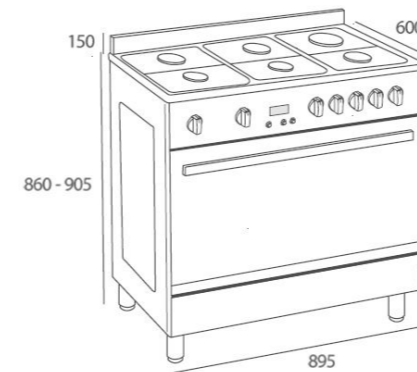

COLOR

Acero Inoxidable

112610071 EAN. 8434778023190

DIMENSIONES EXTERNAS

Altura 35mm Ancho 580mm Profundidad 500mm

EASY HLX 640 KI

- Encimera de gas
- Panel de control mecánico lateral con diseño ergonómico
- 4 zonas de cocción
- 1 quemador rápido, 3,00 kW
- 2 quemadores semirápidos, 1,75 kW
- 1 quemador auxiliar, 1,00 kW
- Superficie de acero inoxidable
- Encendido automático
- rejillas de hierro fundido
- Potencia nominal máxima 7500 W

COLOR

Acero Inoxidable

112620016 EAN. 8434778022704

DIMENSIONES EXTERNAS

Altura 38mm Ancho 580mm Profundidad 500mm

MAESTRO YZC 32600

- Encimera modular teppanyaki
- Mandos de control Delantero con diseño ergonómico
- Plancha de acero inoxidable
- 2 zona de cocción
- Superficie de vidrio cerámico
- kit de fácil instalación
- Potencia nominal máxima 2400 W
- Bisel frontal
- 6 niveles de potencia

COLOR

Cristal Negro/Acero inoxidable

REF. 112660000 EAN. 8434778014846

DIMENSIONES EXTERNAS

Altura 79mm Ancho 300mm Profundidad 510mm

COCINAS DE LIBRE INSTALACIÓN

GAMA MAESTRO - TOTAL

MAESTRO FS3RL 966 GGX

- Cocina a gas
- Material: Acero inoxidable
- Puerta acabado panorámico de doble cristal
- 3 funciones de cocinado
- Capacidad: 142L
- Minutero digital con touch control
- Parrillas de hierro fundido
- Soporte WOK
- Seguridad por termopar
- Encendido eléctrico integrado en cada perilla
- -2 quemadores triple flama: 4,000 W (13,648 BTU)
- -1 quemador rápido: 3,000 W (10,236 BTU)
- -3 quemadores semi rápidos: 1,750 W (5,971 BTU)
- Potencia nominal máxima 55 W