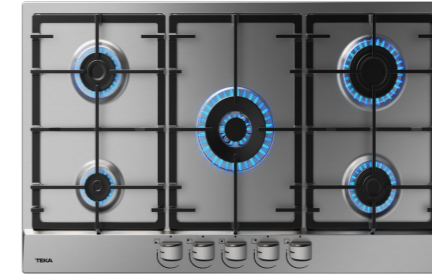

ENCIMERAS A GAS

GAMA TOTAL