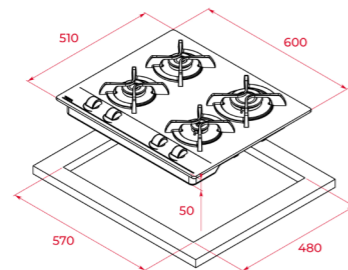

COLOR
Cristal Negro

REF. 112580027 EAN. 8434778005592

DIMENSIONES EXTERNAS
Altura 110mm Ancho 700mm Profundidad 510mm

COLOR
Cristal Negro

REF. 112580017 EAN. 8434778005493

DIMENSIONES EXTERNAS
Altura 110mm Ancho 600mm Profundidad 510mm

VERSIÓN 22.1

www.teka.com/es-ec/