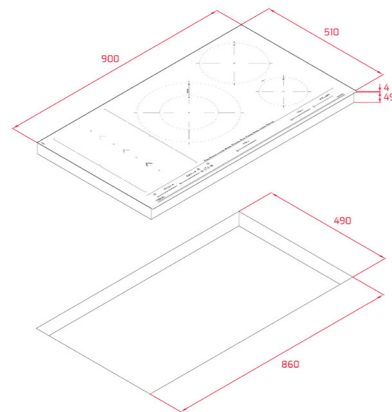

COLOR
Cristal Negro

REF. 112500048 EAN. 8434778018783

DIMENSIONES EXTERNAS
Altura 53mm Ancho 900mm Profundidad 510mm

MAESTRO IZS 86630 MST

- Serie MasterSense
- Encimera de inducción FullFlex
- Funciones directas con sensores de temperatura: Mantener caliente, escalfar, asar a la parrilla, freír en sartén, freír, hervir rápidamente, hervir a fuego lento y derretir
- Control táctil MultiSlider
- 4 Zonas de cocción
- Superficie de vidrio cerámico
- Sistema de seguridad con bloqueo automático
- Temporizador
- Power plus
- Indicador de calor residual
- Regulador de potencia
- Cristal con bisel frontal
- kit de fácil instalación
- Potencia nominal máxima 7200 W

COLOR
Cristal Negro

REF. 112500049 EAN. 8434778018806

DIMENSIONES EXTERNAS
Altura 53mm Ancho 800mm Profundidad 510mm

VERSIÓN 22.1

www.teka.com/es-ec/

ENCIMERAS DE INDUCCIÓN

GAMA EASY - TOTAL

EASY IZC 64010 MSS