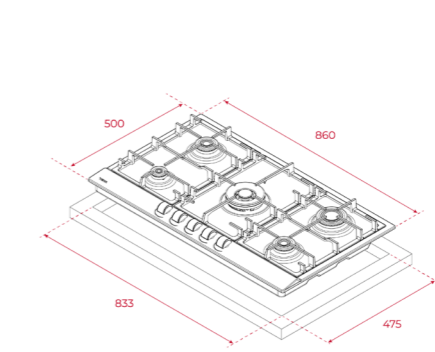

COLOR

Acero Inoxidable

REF. 40212014 EAN. 8421152150603

DIMENSIONES EXTERNAS

Altura 33mm Ancho 580mm Profundidad 500mm

TOTAL EW 90 5G AI AL TR

- Encimera de gas
- Zona de cocción enrasada
- Mandos frontales metalizados incorporados
- Seguridad por termopar integrada
- Autoencendido integrado en quemador
- Un quemador auxiliar, 1,00 W
- Dos quemadores semi-rápidos, 1,75 W
- Un quemador rápido, 2,80 W
- Un quemador rápido triple anillo, 3,10 W
- Parrillas de fundición
- Potencia nominal máxima 10.400 W

COLOR

Acero Inoxidable

112610067 EAN. 8434778023152

DIMENSIONES EXTERNAS

Altura 35mm Ancho 860mm Profundidad 500mm

TOTAL GSC 95330 SB

- Encimera de gas
- Panel de control mecánico frontal con diseño ergonómico
- 5 zonas de cocción
- 1 quemador de doble corona, 4,00 kW
- 1 quemador rápido, 2,80 kW
- 2 quemadores semirápidos, 1,75 kW
- 1 quemador auxiliar, 1,00 kW
- Superficie de acero inoxidable
- Encendido automático
- Sistema de seguridad de bloqueo automático
- rejillas de hierro fundido
- Potencia nominal máxima 11300 W

COLOR

Acero Inoxidable

112610068 EAN. 8434778023169

DIMENSIONES EXTERNAS

Altura 35mm Ancho 860mm Profundidad 500mm

TOTAL GSC 75330 SB

- Encimera de gas
- Panel de control mecánico frontal con diseño ergonómico
- 5 zonas de cocción
- 1 quemador de doble corona, 4,00 kW
- 1 quemador rápido, 2,80 kW
- 1 quemador semirápido, 1,75 kW
- 1 quemador semirápido, 1,40 kW
- 1 quemador auxiliar, 1 kW
- Superficie de acero inoxidable
- Encendido automático
- Sistema de seguridad de bloqueo automático
- Rejillas de hierro fundido
- Potencia nominal máxima 10,950 W