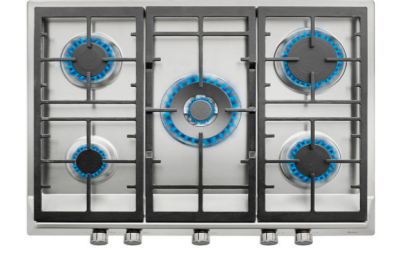

VERSIÓN 22.1

www.teka.com/es-ec/

ENCIMERAS A GAS

GAMA TOTAL

TOTAL EX 90.1 5G AI DR CI LEFT

- Encimera de gas
- 5 zonas de cocción
- Mandos frontales wish
- 1 quemador doble corona, 4,00 kW
- 1 quemador rápido, 2,8 kW
- 2 quemadores semi rápidos, 1,7 W
- 1 quemador auxiliar, 1 kW
- Superficie de acero inoxidable
- Soporte WOK
- Encendido automático
- Sistema de seguridad de bloqueo automático
- Parilla de hierro fundido
- Potencia nominal máxima 12.050 W