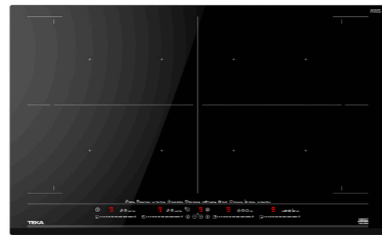

ENCIMERAS DE INDUCCIÓN

GAMA MAESTRO - TOTAL