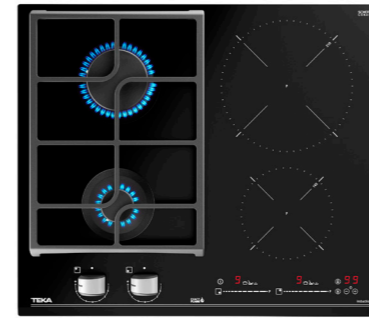

ENCIMERAS HÍBRIDAS

GAMA TOTAL