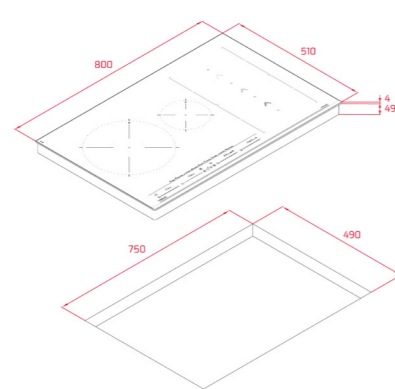

COLOR
Cristal Negro

REF. 112500048 EAN. 8434778018783

DIMENSIONES EXTERNAS
Altura 53mm Ancho 900mm Profundidad 510mm

MAESTRO IZS 86630 MST

- Serie MasterSense
- Encimera de inducción FullFlex
- Funciones directas con sensores de temperatura: Mantener caliente, escalfar, asar a la parrilla, freír en sartén, freír, hervir rápidamente, hervir a fuego lento y derretir
- Control táctil MultiSlider
- 4 Zonas de cocción
- Superficie de vidrio cerámico
- Sistema de seguridad con bloqueo automático
- Temporizador
- Power plus
- Indicador de calor residual
- Regulador de potencia
- Cristal con bisel frontal
- kit de fácil instalación
- Potencia nominal máxima 7200 W

COLOR
Cristal Negro

REF. 112500049 EAN. 8434778018806

DIMENSIONES EXTERNAS
Altura 53mm Ancho 800mm Profundidad 510mm

VERSIÓN 22.1

www.teka.com/es-ec/

ENCIMERAS DE INDUCCIÓN

GAMA EASY - TOTAL

EASY IZC 64010 MSS

COLOR
Cristal Negro

REF. 112520025 EAN. 8434778017137

DIMENSIONES EXTERNAS
Altura 53mm Ancho 600mm Profundidad 510mm

TOTAL IZC 32310 MSP

- Encimera de inducción modular
- Funciones directas: Cocinar a fuego lento, derretir y mantener caliente
- MultiSlider de control táctil
- 2 zonas de cocción
- 1 zona Ø 215 mm
- 1 zona Ø 150 mm
- Superficie de vidrio cerámico
- Sistema de seguridad de bloqueo automático
- Temporizador
- Power plus
- Indicador de calor residual
- Regulador de potencia
- Cristal con bisel frontal
- kit de fácil instalación
- Potencia nominal máxima 3600 W