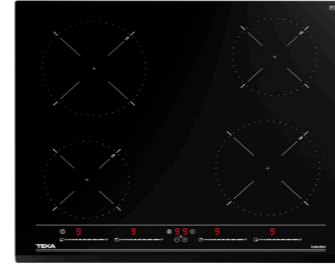

COLOR
Cristal Negro

REF. 112500049 EAN. 8434778018806

DIMENSIONES EXTERNAS
Altura 53mm Ancho 800mm Profundidad 510mm

VERSIÓN 22.1

www.teka.com/es-ec/

ENCIMERAS DE INDUCCIÓN

GAMA EASY - TOTAL

EASY IZC 64010 MSS