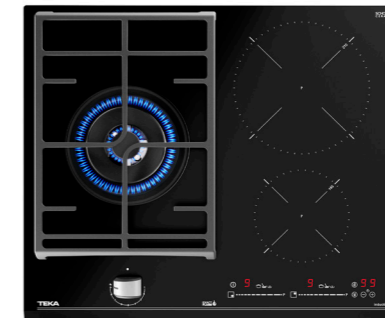

ENCIMERAS HÍBRIDAS

GAMA TOTAL