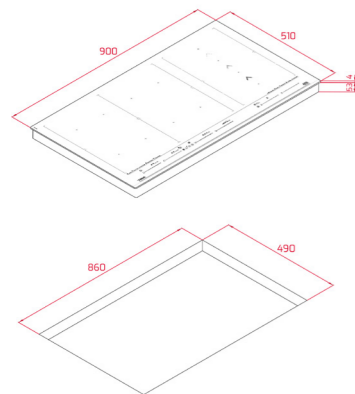

MAESTRO IZF 99700 MST BK

- Serie DirectSense
- Encimera de inducción FullFlex
- Función SlideCooking
- Funciones directas con sensores de temperatura: Cocinar arroz, confitar, mantener caliente, escalfar, asar a la parrilla, freír en sartén, freír, hervir rápidamente, hervir a fuego lento y derretir
- Control táctil MultiSlider
- 6 Zonas de cocción
- 6 Zonas Ø 262,5 X 195 mm
- Superficie de vidrio cerámico
- Sistema de seguridad con bloqueo automático
- Temporizador
- Power plus
- Bloqueo infantil
- Indicador de calor residual
- Administrador de energía
- kit de fácil instalación
- Easy installation kit
- Potencia nominal máxima 11.100 W

COLOR
Cristal Negro

REF: 112500047 EAN: 8434778018646

DIMENSIONES EXTERNAS
Altura 53mm Ancho 900mm Profundidad 510mm

MAESTRO IZF 88700 MST BK

- Serie DirectSense
- Encimera de inducción FullFlex
- Función SlideCooking
- Funciones directas con sensores de temperatura: Cocinar arroz, confitar, mantener caliente, escalfar, asar a la parrilla, freír en sartén, freír, hervir rápidamente, hervir a fuego lento y derretir
- Control táctil MultiSlider
- 4 Zonas de cocción
- 4 Zonas Ø 296,5 X 197,5 mm
- Superficie de vidrio cerámico
- Sistema de seguridad con bloqueo automático
- Temporizador
- Power plus
- Bloqueo infantil
- Indicador de calor residual
- Administrador de energía
- kit de fácil instalación
- Easy installation kit
- Potencia nominal máxima 7400 W