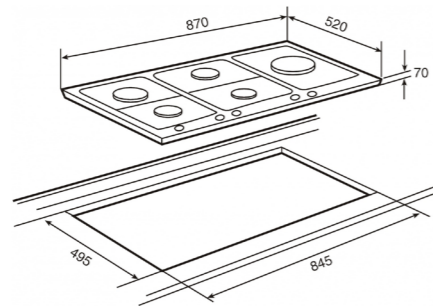

COLOR

Acero Inoxidable

REF. 40212014 EAN. 8421152150603

DIMENSIONES EXTERNAS

Altura 33mm Ancho 580mm Profundidad 500mm

TOTAL EW 90 5G AI AL TR

- Encimera de gas
- Zona de cocción enrasada
- Mandos frontales metalizados incorporados
- Seguridad por termopar integrada
- Autoencendido integrado en quemador
- Un quemador auxiliar, 1,00 W
- Dos quemadores semi-rápidos, 1,75 W
- Un quemador rápido, 2,80 W
- Un quemador rápido triple anillo, 3,10 W
- Parrillas de fundición
- Potencia nominal máxima 10.400 W

COLOR

Acero Inoxidable

REF. 40219050 EAN. 8421152067727

DIMENSIONES EXTERNAS

Altura 70mm Ancho 870mm Profundidad 520mm

TOTAL EW 60 4G AI AL

- Encimera de gas
- Zona de cocción enrasada
- Mandos frontales metalizados incorporados
- Seguridad por termopar integrada
- Autoencendido integrado en quemador
- Un quemador auxiliar, 1,00 W
- Un quemador semi-rápido, 1,40 W
- Un quemador semi-rápido, 1,75 W
- Un quemador rápido, 2,80 W
- Parrillas de fundición
- Potencia nominal máxima 6.950 W