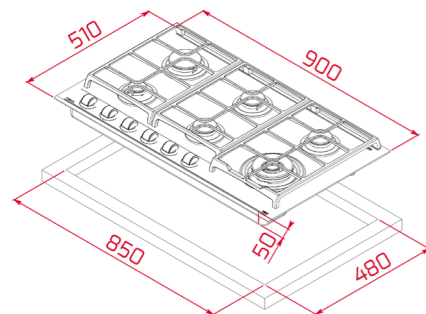

COLOR

■ Cristal Negro

REF. 112570073 EAN. 8434778006971

DIMENSIONES EXTERNAS

Altura 98mm Ancho 900mm Profundidad 510mm

COLOR

■ Cristal Negro

REF. 112570068 EAN. 8434778006926

DIMENSIONES EXTERNAS

Altura 98mm Ancho 900mm Profundidad 510mm

COLOR

■ Cristal Negro

REF. 112570093 EAN. 8434778009200

DIMENSIONES EXTERNAS

Altura 98mm Ancho 700mm Profundidad 510mm

COLOR

■ Cristal Negro

REF. 112570041 EAN. 8434778006339

DIMENSIONES EXTERNAS

Altura 98mm Ancho 600mm Profundidad 510mm

COLOR

■ Cristal Negro

REF. 112570016 EAN. 8434778005776

DIMENSIONES EXTERNAS

Altura 50mm Ancho 300mm Profundidad 510mm

COLOR

■ Cristal Negro

REF. 112570005 EAN. 8434778005660

DIMENSIONES EXTERNAS

Altura 50mm Ancho 280mm Profundidad 490mm