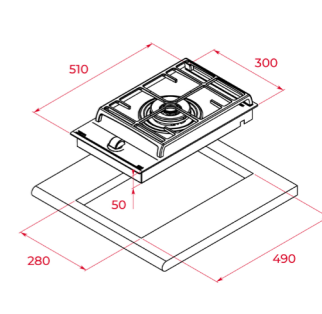

COLOR

■ Cristal Negro

REF. 112570073 EAN. 8434778006971

DIMENSIONES EXTERNAS

Altura 98mm Ancho 900mm Profundidad 510mm

COLOR

■ Cristal Negro

REF. 112570068 EAN. 8434778006926

DIMENSIONES EXTERNAS

Altura 98mm Ancho 900mm Profundidad 510mm

COLOR

■ Cristal Negro

REF. 112570093 EAN. 8434778009200

DIMENSIONES EXTERNAS

Altura 98mm Ancho 700mm Profundidad 510mm

COLOR

■ Cristal Negro

REF. 112570041 EAN. 8434778006339

DIMENSIONES EXTERNAS

Altura 98mm Ancho 600mm Profundidad 510mm

COLOR

■ Cristal Negro

REF. 112570016 EAN. 8434778005776

DIMENSIONES EXTERNAS

Altura 50mm Ancho 300mm Profundidad 510mm

COLOR

■ Cristal Negro

REF. 112570005 EAN. 8434778005660

DIMENSIONES EXTERNAS

Altura 50mm Ancho 280mm Profundidad 490mm