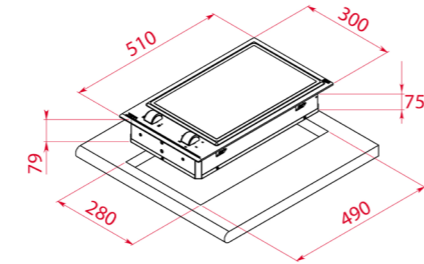

COLOR

Acero Inoxidable

112610071 EAN. 8434778023190

DIMENSIONES EXTERNAS

Altura 35mm Ancho 580mm Profundidad 500mm

EASY HLX 640 KI

- Encimera de gas
- Panel de control mecánico lateral con diseño ergonómico
- 4 zonas de cocción
- 1 quemador rápido, 3,00 kW
- 2 quemadores semirápidos, 1,75 kW
- 1 quemador auxiliar, 1,00 kW
- Superficie de acero inoxidable
- Encendido automático
- rejillas de hierro fundido
- Potencia nominal máxima 7500 W

COLOR

Acero Inoxidable

112620016 EAN. 8434778022704

DIMENSIONES EXTERNAS

Altura 38mm Ancho 580mm Profundidad 500mm

MAESTRO YZC 32600

- Encimera modular teppanyaki
- Mandos de control Delantero con diseño ergonómico
- Plancha de acero inoxidable
- 2 zona de cocción
- Superficie de vidrio cerámico
- kit de fácil instalación
- Potencia nominal máxima 2400 W
- Bisel frontal
- 6 niveles de potencia