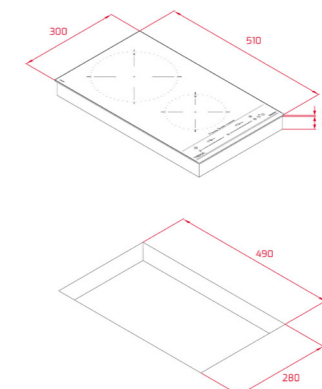

COLOR
Cristal Negro

REF. 112520025 EAN. 8434778017137

DIMENSIONES EXTERNAS
Altura 53mm Ancho 600mm Profundidad 510mm

TOTAL IZC 32310 MSP

- Encimera de inducción modular
- Funciones directas: Cocinar a fuego lento, derretir y mantener caliente
- MultiSlider de control táctil
- 2 zonas de cocción
- 1 zona Ø 215 mm
- 1 zona Ø 150 mm
- Superficie de vidrio cerámico
- Sistema de seguridad de bloqueo automático
- Temporizador
- Power plus
- Indicador de calor residual
- Regulador de potencia
- Cristal con bisel frontal
- kit de fácil instalación
- Potencia nominal máxima 3600 W

COLOR
Cristal Negro

REF. 112510036 EAN. 8434778018790

DIMENSIONES EXTERNAS
Altura 53mm Ancho 300mm Profundidad 510mm

VERSIÓN 22.1

www.teka.com/es-ec/

ENCIMERAS DE INDUCCIÓN

GAMA MAESTRO - TOTAL

MAESTRO IZF 99700 MST BK