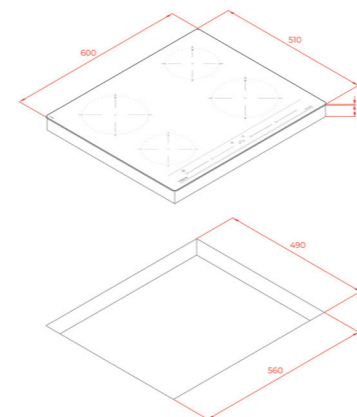

COLOR
Cristal Negro

REF. 112500049 EAN. 8434778018806

DIMENSIONES EXTERNAS
Altura 53mm Ancho 800mm Profundidad 510mm

VERSIÓN 22.1

www.teka.com/es-ec/

ENCIMERAS DE INDUCCIÓN

GAMA EASY - TOTAL

EASY IZC 64010 MSS

COLOR
Cristal Negro

REF. 112520025 EAN. 8434778017137

DIMENSIONES EXTERNAS
Altura 53mm Ancho 600mm Profundidad 510mm

TOTAL IZC 32310 MSP

- Encimera de inducción modular
- Funciones directas: Cocinar a fuego lento, derretir y mantener caliente
- MultiSlider de control táctil
- 2 zonas de cocción
- 1 zona Ø 215 mm
- 1 zona Ø 150 mm
- Superficie de vidrio cerámico
- Sistema de seguridad de bloqueo automático
- Temporizador
- Power plus
- Indicador de calor residual
- Regulador de potencia
- Cristal con bisel frontal
- kit de fácil instalación
- Potencia nominal máxima 3600 W