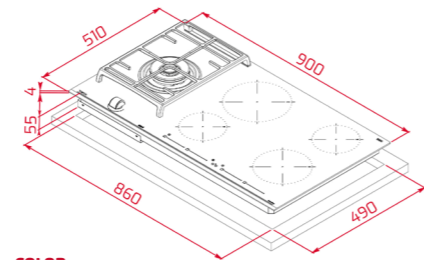

COLOR
Cristal Negro

REF: 112510035 EAN: 8434778018653

DIMENSIONES EXTERNAS
Altura 53mm Ancho 600mm Profundidad 510mm

Una gama variada, entregando resultados perfectos

Inducción

- Muy rápido
- Muy fácil de limpiar
- Calentamiento directo
- Seguridad: no se quema en la superficie.

COLOR
Cristal Negro

REF. 112570127 EAN. 8434778011388

DIMENSIONES EXTERNAS
Altura 98mm Ancho 900mm Profundidad 510mm

TOTAL JZC 96324 AB

- **Serie Hybrid**
- **Gas on glass:**
- ExactFlame
- Perillas de control delantero + Touch Control MultiSlider
- 6 zonas de cocción
- 1 quemador rápido, 2,8 kW
- 1 quemador AUXILIAR, 1 kW
- 1 zona Ø 210 mm
- 1 zona Ø 180 mm
- 2 zonas Ø 145 mm
- Superficie de vidrio cerámico
- Encendido automático
- Sistema de seguridad de bloqueo automático
- Parilla de hierro fundido
- **Inducción:**
- Temporizador
- Power plus
- Indicador de calor residual
- Regulador de potencia
- Kit de fácil instalación
- Potencia nominal máxima (Inducción) 3400 W
- Potencia nominal máxima (Gas) 7200 W

COLOR
Cristal Negro

REF. 112570126 EAN. 8434778011371

DIMENSIONES EXTERNAS
Altura 98mm Ancho 900mm Profundidad 510mm

TOTAL JZC 95314 AB

- **Serie Hybrid**
- **Gas on glass:**
- ExactFlame
- Perillas de control delantero + Touch Control MultiSlider
- 5 zonas de cocción
- 1 quemador doble, 4,00 kW
- 1 zona Ø 210 mm
- 1 zona Ø 180 mm
- 2 zonas Ø 145 mm
- Superficie de vidrio cerámico
- Encendido automático
- Sistema de seguridad de bloqueo automático
- Parilla de hierro fundido
- **Inducción:**
- Temporizador
- Power plus
- Indicador de calor residual
- Regulador de potencia
- Kit de fácil instalación
- Potencia nominal máxima (Gas) 4000 W
- Potencia nominal máxima (Inducción) 7200 W