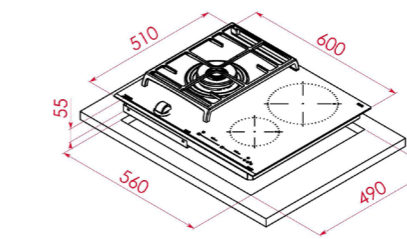

COLOR
Cristal Negro

REF. 112570145 EAN. 8434778013399

DIMENSIONES EXTERNAS
Altura 98mm Ancho 600mm Profundidad 510mm

TOTAL JZC 63312 AB

- **Serie Hybrid**
- **Gas on glass:**
- ExactFlame
- Funciones directas: Cocinar a fuego lento, derretir y mantener caliente
- Perillas de control delantero + Touch Control MultiSlider
- 3 zonas de cocción
- 1 quemador doble, 4,00 kW
- 1 zona Ø 210 mm
- 1 zona Ø 145 mm
- Superficie de vidrio cerámico
- Encendido automático
- Sistema de seguridad de bloqueo automático
- Parilla de hierro fundido
- Regulador de potencia
- Kit de fácil instalación
- Potencia nominal máxima (Gas) 4000 W
- Potencia nominal máxima (Inducción) 3500 W

COLOR
Cristal Negro

REF. 112570149 EAN. 8434778014877

DIMENSIONES EXTERNAS
Altura 98mm Ancho 600mm Profundidad 510mm

ENCIMERAS A GAS

GAMA TOTAL

TOTAL GZC 96310

- Gas on glass
- ExactFlame
- Perillas de control delantero con diseño ergonómico
- 6 zonas de cocción
- 1 quemador doble, 4,00 kW
- 1 quemador rápido, 2,8 kW
- 3 quemadores semi rápidos, 1,7 kW
- 1 quemador auxiliar, 1 kW
- Superficie de vidrio cerámico
- Encendido automático
- Sistema de seguridad de bloqueo automático
- Parrilla de hierro fundido
- Cristal con bisel frontal
- Kit de fácil instalación
- Potencia nominal máxima 12.700 W