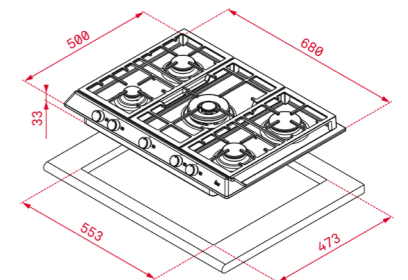

COLOR
Acero Inoxidable

REF. 40212070 EAN. 8421152150627

DIMENSIONES EXTERNAS
Altura 84mm Ancho 860mm Profundidad 500mm

TOTAL EX 90.1 5G AI DR CI

- Encimera de gas
- 5 zonas de cocción
- Mandos frontales wish
- 1 quemador doble, 4,00 kW
- 1 quemador rápido, 2,8 kW
- 3 quemadores semi rápidos, 1,7 W
- Superficie de acero inoxidable
- Soporte WOK
- Encendido automático
- Parilla de hierro fundido
- Potencia nominal máxima 12.050 W

COLOR
Acero Inoxidable

REF. 112600000 EAN. 8434778002461

DIMENSIONES EXTERNAS
Altura 84mm Ancho 860mm Profundidad 500mm

TOTAL EX 70.1 5G AI DR CI

- Encimera de gas
- 5 zonas de cocción
- Mandos frontales wish
- Soporte WOK
- 1 quemador doble, 4,00 kW
- 1 quemador rápido, 2,8 kW
- 2 quemadores semi rápidos, 1,75 W
- 1 quemador auxiliar, 1 W
- Superficie de acero inoxidable
- Encendido automático
- Sistema de seguridad de bloqueo automático
- Parilla de hierro fundido
- Potencia nominal máxima 11.300 W

COLOR

Acero Inoxidable

REF. 40212014 EAN. 8421152150603

DIMENSIONES EXTERNAS

Altura 33mm Ancho 580mm Profundidad 500mm

TOTAL EW 90 5G AI AL TR

- Encimera de gas
- Zona de cocción enrasada
- Mandos frontales metalizados incorporados
- Seguridad por termopar integrada
- Autoencendido integrado en quemador
- Un quemador auxiliar, 1,00 W
- Dos quemadores semi-rápidos, 1,75 W
- Un quemador rápido, 2,80 W
- Un quemador rápido triple anillo, 3,10 W
- Parrillas de fundición
- Potencia nominal máxima 10.400 W