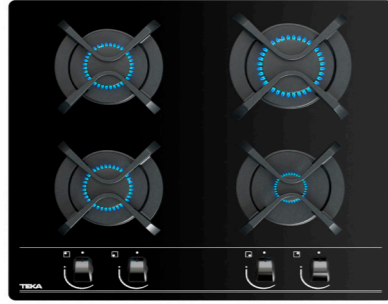

EASY GBC 75030 KBB

- Gas on glass
- Perillas de control delantero con diseño ergonómico
- Acabado C-edged glass
- 5 zonas de cocción
- 1 quemador doble, 3,5 kW
- 2 quemadores semi rápidos, 1,7 W
- 1 quemador auxiliar, 1 kW
- Superficie de vidrio templado
- Encendido automático
- Sistema de seguridad de bloqueo automático
- Parilla de hierro fundido
- Kit de fácil instalación
- Potencia nominal máxima 9000 W