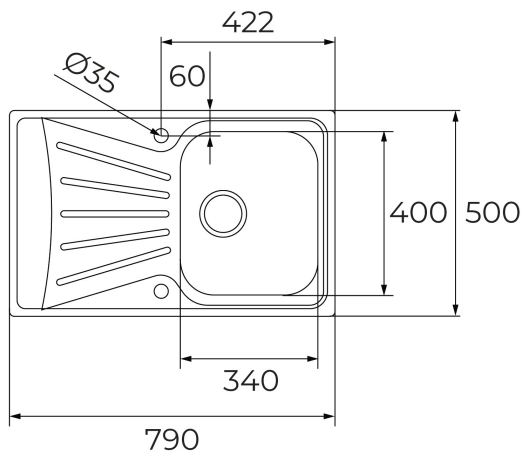

TEKA

Tekaway Starbright 45 E-XN 1C 1E REV

Fregadero encastrado de acero inoxidable una cubeta y un escurridor reversible

Garantía de por vida

REFERENCIA

REF: 115120040

EAN: 8434778016062

CARACTERÍSTICAS

Fregadero + Grifo + Dispensador de Jabón

Acero Inoxidable, Acabado mate

Grifo de cocina cromo IN 915 y dispensador de jabón incluido

Una cubeta y escurridor, reversible

Instalación por encastre

Desagüe con válvula manual con canasta 3½" y sifón

Profundidad de cubeta 160 mm

Mueble de 45 cm

DIMENSIONES

Altura del producto (mm):

Anchura del producto (mm): 500

Profundidad del producto (mm): 160

Longitud del producto (mm): 790

Peso del producto (Kg): 2,78