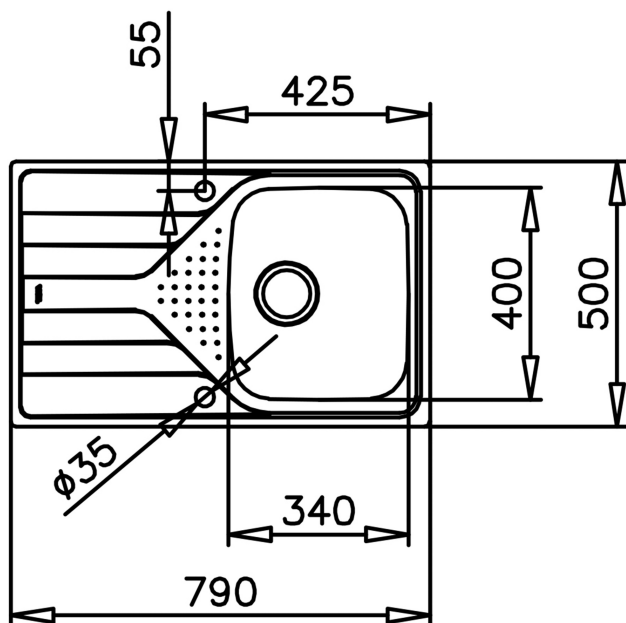

**TEKA****Tekaway Universe 45 T-XP 1C 1E REV**

Fregadero encastrado de acero inoxidable dos cubetas y un escurridor reversible

Antiséptico

Garantía  
de por  
vida**REFERENCIA**

REF: 115110031

EAN: 8434778016024

Instalación por encastre

Desagüe con válvula manual con canasta 3½" y sifón

Profundidad de cubeta 170 mm

Mueble de 45 cm

**DIMENSIONES****Altura del producto (mm):****Anchura del producto (mm):** 500**Profundidad del producto (mm):** 170**Longitud del producto (mm):** 790**Peso del producto (Kg):** 3,04**COLORES**

115110031 Inox