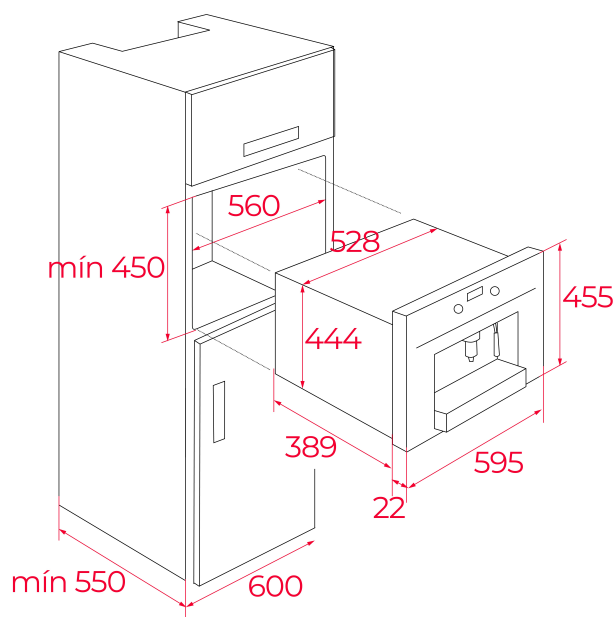

TEKA**CLC 855 GM BK**

Cafetera automática digital con 30 programas y presión de 15 bares

Grano

Café molido

**REFERENCIA**

REF: 111630014

EAN: 8434778032413

CARACTERÍSTICAS

Cafetera automática
Función autolimpieza
Capacidad para regular intensidad, temperatura y cantidad de café
Panel de control electrónico
Raíles telescópicos para una fácil extracción de la cafetera
30 programas automáticos
Iluminación automática por LEDs
Capacidad: 2 tazas a la vez
Cajón para café usado de fácil extracción
Presión 15 bares
Dispensadores ajustables de café, vapor y agua caliente
Molinillo integrado de acero para café natural en grano (13 posiciones de molido)
Depósito para granos de café, capacidad 200 gramos
Depósito para café premolido
Depósito de agua, capacidad 1,8 litros
Descalcificación automática

DIMENSIONES**Altura del producto (mm):** 455**Anchura del producto (mm):** 595**Profundidad del producto (mm):** 412**Longitud del producto (mm):****Peso del producto (Kg):** 23**ESPECIFICACIONES TÉCNICAS**

Tasa de potencia (V): 127

Frecuencia (Hz): 60

Potencia nominal máxima (W): 1350

COLORES

111630014

Negro