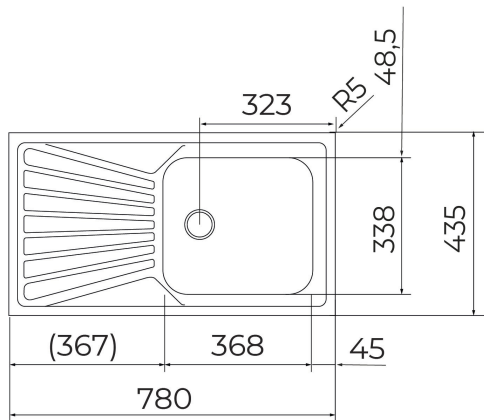

Antiséptico

REFERENCIA

REF: 115120074 EAN: 8434778036442

CARACTERÍSTICAS

Instalación rápida y sencilla: Fregadero + Grifo
 Fregadero de acero inoxidable, acabado mate
 Grifo de cocina de acero inoxidable UNI 9310 incluido
 Una cubeta y un escurridor, reversible
 Instalación por encastre
 Desagüe automático con válvula canasta 3½"
 Profundidad de la cubeta 150 mm
 Mueble de 45 cm

DIMENSIONES

Altura del producto (mm):
Anchura del producto (mm): 435
Profundidad del producto (mm):
Longitud del producto (mm): 780
Peso del producto (Kg):

COLORES

115120074 Inox