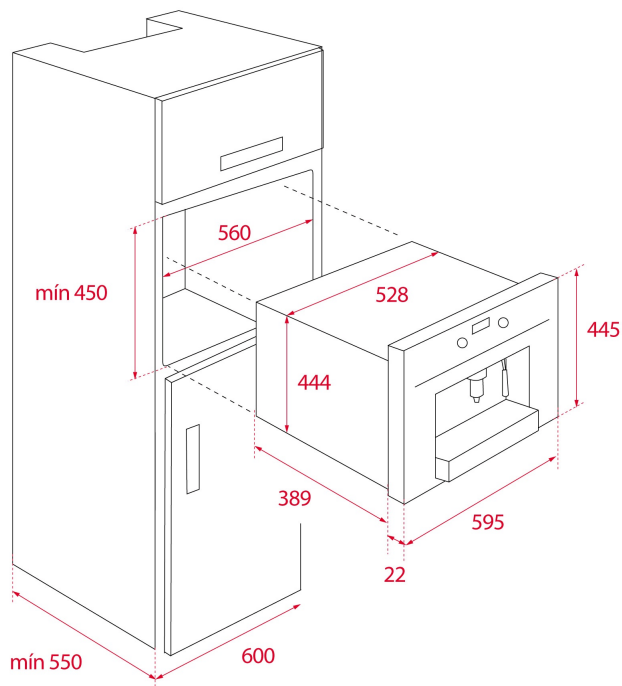

COLORES

REFERENCIA

REF. 41598031
EAN. 8421152153826

TEKA

CLC 855 GM

CARACTERÍSTICAS

Cafetera automática
Acero inoxidable antihuella
Panel de control electrónico
30 programas automáticos
Presión 15 bares
Capacidad: 2 tazas a la vez
Dispensadores ajustables de café, vapor y agua caliente
Molinillo integrado de acero para café natural en grano
13 posiciones de molido del grano
Depósito para granos de café, capacidad 200 gramos
Depósito para café premolido
Depósito de agua, capacidad 1,8 litros
Cajón para café usado de fácil extracción
Función auto-limpieza
Descalcificación automática
Capacidad para regular intensidad, temperatura y cantidad de café
Iluminación automática por LEDs
Raíles telescópicos para una fácil extracción de la cafetera.

DIMENSIONES

Altura del producto (mm): 455

Anchura del producto (mm):
595

Profundidad del producto (mm): 412

Longitud del producto (mm):

Peso del producto (Kg): 23

ESPECIFICACIONES TÉCNICAS

MEDIDAS DE AJUSTE

Built-in Ancho (mm): 560
Incorporado en profundidad (mm): 550
Incorporado Altura (mm): 450

CARACTERÍSTICAS

Tipo de instalación: Integrable
Certificados: IMQ
Presión (Bar): 15
Potencia de la bomba (W): 50
Anti-huellas: Sí
Número de programas: 30
Número de tazas: 2
Dispensador de café ajustable: Sí
Tubo ajustable para vapor y agua caliente: Sí
Café molido: Sí
Función on/off: Sí
Función de vapor: Sí
Agua caliente: Sí
Reloj (opción en menú): Sí
Descalcificación (opción en menú): Sí
Temperatura del café (opción en menú): Sí
Función seleccionada en pantalla: Sí
Indicador de llenado del tanque de agua: Sí