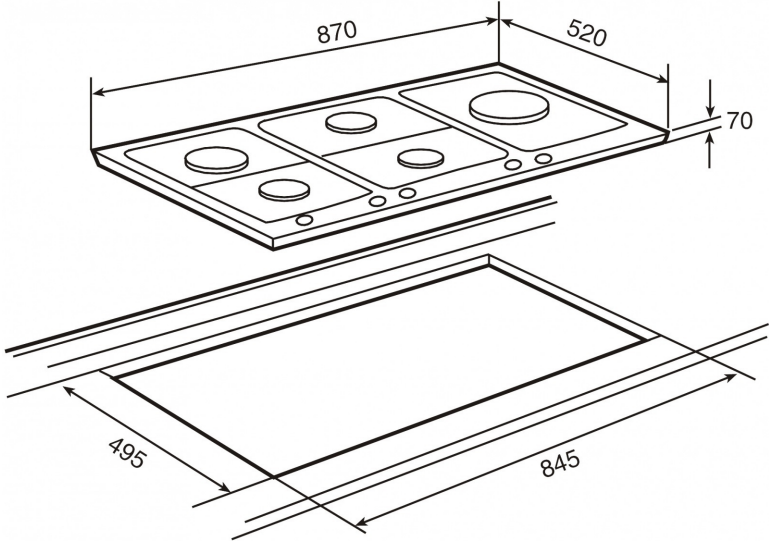

**EW 90 5G AI AL TR** Placa de Gas de 5 quemadores con mandos frontales en 87 cm

Autoencendido  
integrado

**DESCRIPCIÓN**

Placa de Gas de 5 quemadores con mandos frontales en 87 cm

**GAMA**

Total

**COLORES**

**EW 90 5G AI AL TR**

**DIMENSIONES**

- Altura del producto (mm):
- Anchura del producto (mm):
- Profundidad del producto (mm):
- Longitud del producto (mm):
- Peso del producto (Kg):

**ESPECIFICACIONES TÉCNICAS**