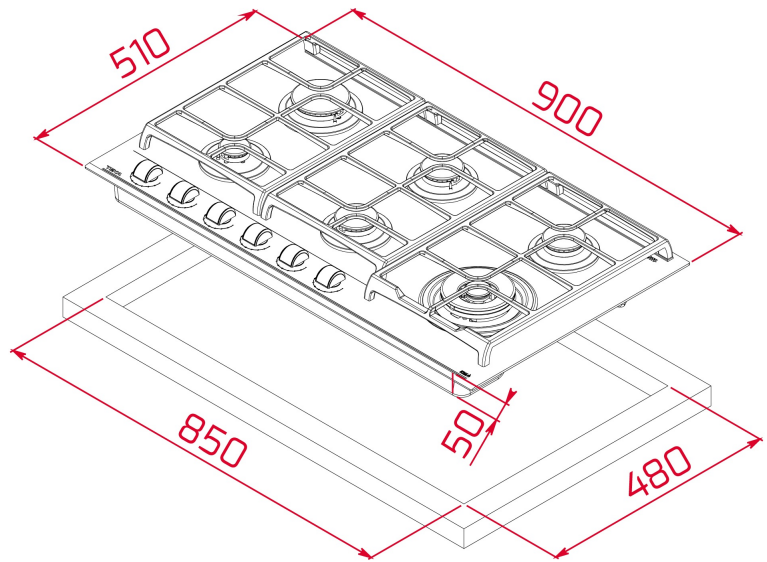

GZC 96310 XBB Placa Cristal Gas con función ExactFlame en 90 cm de gas butano

Autoencendido integrado

Seguridad por Termopar integrada

ExactFlame

Easy installation

DESCRIPCIÓN

Placa Cristal Gas con función ExactFlame en 90 cm de gas butano

GAMA

Total

COLORES

REFERENCIA

REF. 112570073
EAN. 8434778006971

CARACTERÍSTICAS

Cristal vitrocerámico biselado frontal Schott Ceran
Parrillas de hierro fundido
Tapas de quemadores de hierro fundido
Perillas ergonómicas frontales
Seguridad por termopar integrada en cada quemador
Encendido electrónico integrado en cada perilla
Exactflame(control preciso de la flama)
Quemadores de alta eficiencia con 9 niveles de potencia:
-1 quemador de doble flama 4,000 W (13,648 BTU)
-1 quemador rápido 2,800 W (9,554 BTU)
-2 quemadores semirápidos 1,750 W (5,971 BTU)
-1 quemador semirápido 1,400 W (4,777 BTU)
-1 quemador auxiliar 1,000 W (3,412 BTU)
Tipos de gas: LP (butano/propano) o natural
Potencia nominal máxima: 12,700 W (43,333 BTU)
Voltaje: 120 V~
Frecuencia: 60 Hz
Peso: 17.2 kg
Dimensiones
Exterior (Alto/Ancho/Fondo): 50/900/510 mm

DIMENSIONES

Altura del producto (mm): 98
Anchura del producto (mm): 900
Profundidad del producto (mm): 510
Longitud del producto (mm):
Peso del producto (Kg): 17,2

ESPECIFICACIONES TÉCNICAS

MEDIDAS DE AJUSTE

Built-in Ancho (mm): 850
Incorporado en profundidad (mm): 480
Incorporado Altura (mm): 49

CARACTERÍSTICAS

Tipo de gas: Butano
Potencia nominal máxima (W) (Gas): 12700
Auto ignición: Sí
Número de potencias eléctricas: 9