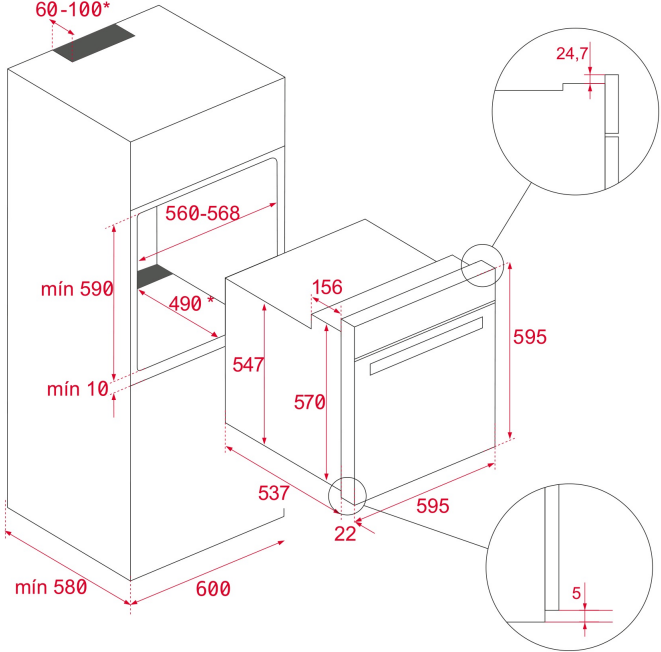

REF. 111030002
EAN. 8434778000863

TEKA

HLB 760 G

CARACTERÍSTICAS

Horno de gas con grill electrico
2 Funciones de cocinado
Touch Control con programación de inicio y paro de cocción
Puerta dos cristales
Ventilación tangencial
Termostato de seguridad
Bandeja profunda y parrilla
Tipo de gas: LPG

HLB 760 G

DIMENSIONES

- Altura del producto (mm): 595
- Anchura del producto (mm): 595
- Profundidad del producto (mm): 543+22
- Peso del producto (Kg):