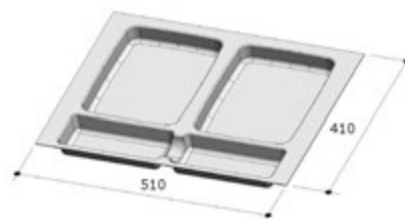

SISTEMA DE RECICLAJE TEKA ECO EASY 60

Ref.: 40197920 | EAN: 8421152113875

Precio_95,00 €

- Formado por 1 contenedor de 12 litros y 2 contenedores de 5 litros.
- Altura contenedores: 23 cms.
- Libre instalación.
- Mueble de 45 cms.