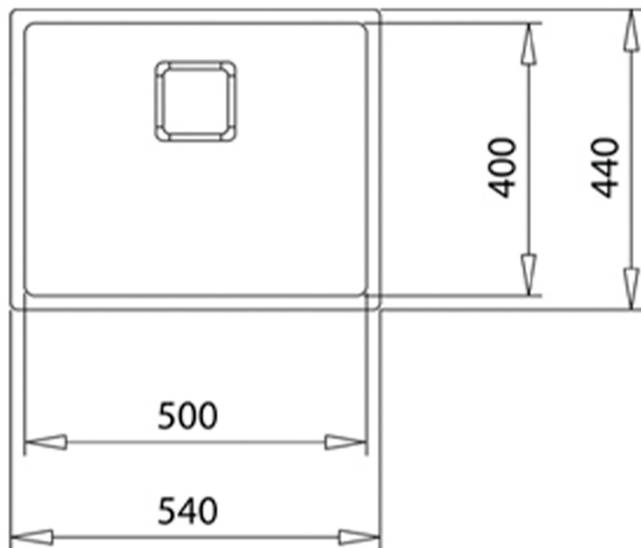

200mm

Hygiene

200mm

REFERENCIA

REF: 115000024

EAN: 8434778004717

CARACTERÍSTICAS

Fregadero de una cubeta

Triple posibilidad de instalación: encastre (top), enrasar o bajo encimera

Acero inoxidable 18/10

Radio cubeta R15 para facilitar la limpieza y evacuación del agua

Desagüe cuadrado con válvula canasta 3½" y sifón

Tapa decorativa inox cuadrada para ocultar elegantemente el orificio de desagüe

Chapa de gran espesor

SilentSmart, reduce un 50% la rumorosidad

Profundidad de la cubeta 200 mm

Mueble de 60 cm

DIMENSIONES

Altura del producto (mm):**Anchura del producto (mm):** 440**Profundidad del producto (mm):** 200**Longitud del producto (mm):** 540**Peso neto (kg):** 4,1