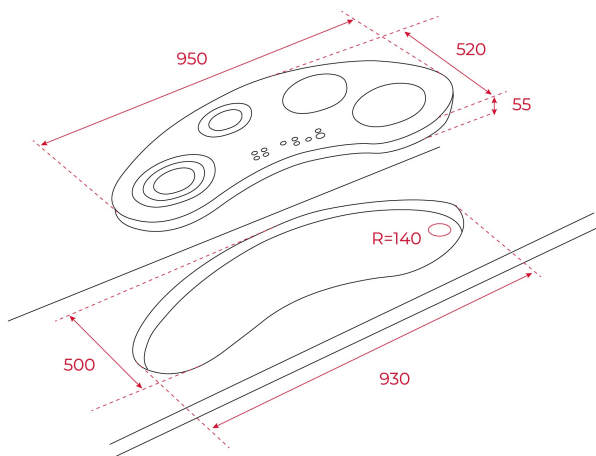

Seguridad por Termopar integrada

Easy installation

Función Power Plus

Slider

Función Synchro

REFERENCIA

REF: 10210162

EAN: 8421152148327

CARACTERÍSTICAS

Touch Control "Slider"

Programador del tiempo de cocción

5 zonas (4 + Synchro) Ø145 mm + Ø180 mm + Ø180 mm + Ø280 mm + Synchro

Función Synchro: cocinado simultáneo con las 2 zonas de ø180 mm

Funciones directas: QuickBoiling, mantenimiento de calor

Función Power Plus

Función STOP & GO

Sistema de optimización del recipiente

Potencia nominal máxima: 7.400 W

DIMENSIONES

Altura del producto (mm): 55

Anchura del producto (mm): 950

Profundidad del producto (mm): 520

Longitud del producto (mm):

Peso neto (kg): 13

ESPECIFICACIONES TÉCNICAS

Tasa de potencia (V): 220-240

Frecuencia (Hz): 50/60

Potencia nominal máxima (W): -