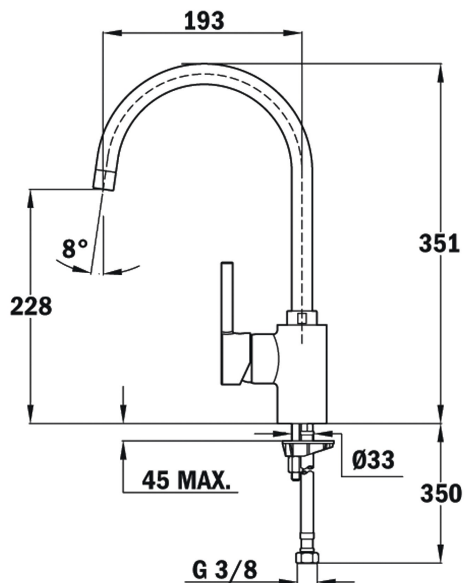

ARK 915

Grifo de cocina monomando con caño alto giratorio y aireador anti-calcáreo

Anti-Scale
AeratorSwivel
Spout**REFERENCIA**

REF: 239151200

EAN: 8421152084717

CARACTERÍSTICAS

Diseño minimalista

Caño giratorio

Cartucho de discos cerámicos de alta resistencia

Preciso control de la temperatura

Mayor suavidad en el manejo

Aireador anti calcáreo

Latiguillos flexibles de alimentación de 3/8" de alta resistencia

DIMENSIONES**Altura del producto (mm):** 351**Anchura del producto (mm):****Profundidad del producto (mm):****Longitud del producto (mm):****Peso neto (kg):** 1,2**COLORES**