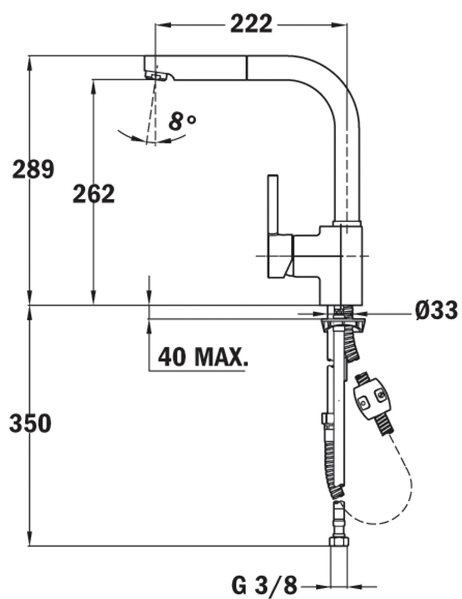

REFERENCIA

REF: 23938120I

EAN: 8421152134191

CARACTERÍSTICAS

Caño giratorio
 Maneral metálico extraíble con 1 función: chorro aireado
 Flexible súper resistente
 Cartucho de discos cerámicos de alta resistencia
 Preciso control de la temperatura
 Mayor suavidad en el manejo
 Aireador anti calcáreo
 Latiguillos flexibles de alimentación de 3/8" de alta resistencia

DIMENSIONES

Altura del producto (mm): 289

Anchura del producto (mm):

Profundidad del producto (mm):

Longitud del producto (mm):

Peso neto (kg): 2,7

Anti-Scale
Aerator

Pull Out
Shower

Resistance

Swivel
Spout

COLORES

	23938120I	Acero inoxidable
	239381200	Blanco
	239381200	Negro
	239381200	Cromo