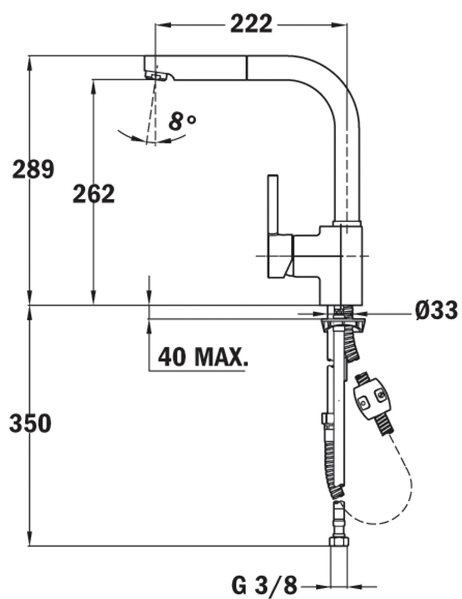

## CARACTERÍSTICAS

Caño giratorio  
 Maneral metálico extraíble con 1 función: chorro aireado  
 Flexible súper resistente  
 Cartucho de discos cerámicos de alta resistencia  
 Preciso control de la temperatura  
 Mayor suavidad en el manejo  
 Aireador anti calcáreo  
 Latiguillos flexibles de alimentación de 3/8" de alta resistencia

## DIMENSIONES

**Altura del producto (mm):** 289

**Anchura del producto (mm):**

**Profundidad del producto (mm):**

**Longitud del producto (mm):**

**Peso neto (kg):** 2,7

Anti-Scale  
Aerator

Pull Out  
Shower

Resistance

Swivel  
Spout