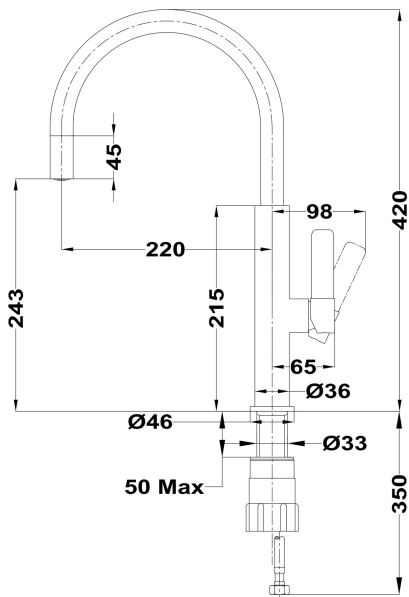

**TEKA****FOT 995**

Grifo de cocina monomando con caño giratorio y aireador anti-calcáreo.  
Cromo

Anti-Scale  
Aerator

Easy\_Quick

Saving  
Water

Swivel  
Spout

**REFERENCIA**

REF: 116030022

EAN: 8434778002096

**CARACTERÍSTICAS**

Caño giratorio  
Cartucho de discos cerámicos de alta resistencia  
Preciso control de la temperatura  
Mayor suavidad en el manejo  
Aireador anti-calcáreo integrado en el caño  
Latiguillos flexibles de alimentación de 3/8" y 1/2" de alta resistencia  
Sistema de fijación rápida Easy-Quick

**DIMENSIONES****Altura del producto (mm):** 420**Anchura del producto (mm):****Profundidad del producto (mm):****Longitud del producto (mm):****Peso neto (kg):** 1,77**COLORES**

116030022 Cromo

116030024 Cromo Negro

116030024 Cromo blanco