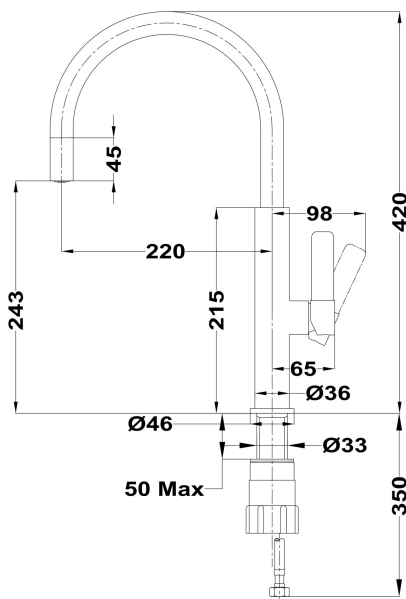

Grifo de cocina monomando con caño giratorio y aireador anti-calcáreo.
Cromo

Anti-Scale
Aerator

Easy_Quick

Saving
Water

Swivel
Spout

REFERENCIA

REF: 116030022

EAN: 8434778002096

CARACTERÍSTICAS

Caño giratorio
Cartucho de discos cerámicos de alta resistencia
Preciso control de la temperatura
Mayor suavidad en el manejo
Aireador anti-calcáreo integrado en el caño
Latiguillos flexibles de alimentación de 3/8" y 1/2" de alta resistencia
Sistema de fijación rápida Easy-Quick

DIMENSIONES

Altura del producto (mm): 420

Anchura del producto (mm):

Profundidad del producto (mm):

Longitud del producto (mm):

Peso neto (kg): 1,765

COLORES

	116030022	Cromo
	116030024	Stone Grey
	116030024	Chrome Titanium
	116030024	Chrome Brass
	116030024	Cromo Negro
	116030024	Cromo Blanco