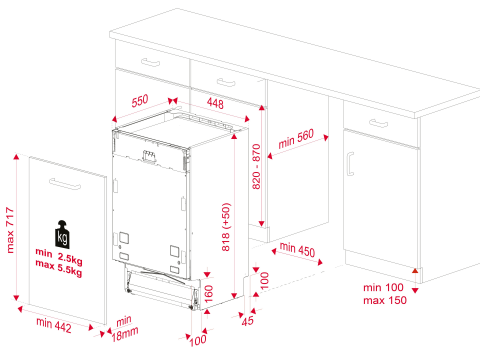

REFERENCIA

REF: 114310000

EAN: 8434778013658

CARACTERÍSTICAS

Panel de mandos electrónico con display digital LED blanco

Motor inverter

Capacidad: 10 cubiertos

Cinco temperaturas de lavado (35º/40º/50º/65º/70º)

Siete programas de lavado: AutoClean, Eco, Auto, Intensivo, 1 hora (58' lavado y secado), Mini30, Prelavado

Funciones: Media Carga, Express, Secado Extra, Aclarado Extra

Programación digital diferida (1-24 horas)

Sistema de seguridad AQUASTOP

Sistema de sensores SmartSensor

Sistema MultiCleaner Sensor (3en1)

Posibilidad de instalación en columna

Cesta superior regulable en altura (PushUp - 3 posiciones)

Cesta inferior FlexiSet2 con soportes abatibles

Regulación frontal de patas traseras

Pilotos indicativos de funcionamiento, falta de sal, abrillantador, programa seleccionado y tiempo restante

DIMENSIONES

Altura del producto (mm): 818

Anchura del producto (mm): 448

Profundidad del producto (mm): 550

Longitud del producto (mm):

Peso neto (kg): 28,5

ESPECIFICACIONES TÉCNICAS

Clase de eficiencia energética: A++

Consumo energético (kW/día): -

Consumo de agua (litros/año): 2660

Nivel de ruido (dBA): 47

Tasa de potencia (V): 220-240

Frecuencia (Hz): 50

COLORES