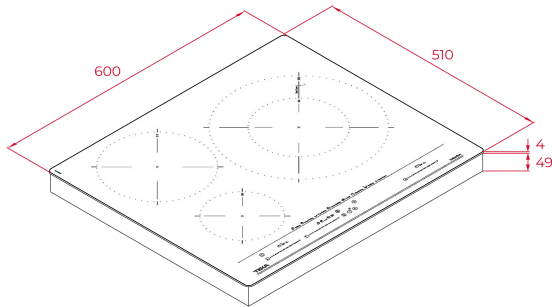

Seguridad por Termopar integrada

Easy installation

MultiSlider

Función Power

Función Power Plus

Super Zone

3 zonas de inducción:

-1 placa de Ø 150 mm

-1 placa de Ø 215 mm con sensores de temperatura

-1 placa de doble circuito de Ø 180 / 320 mm

Zona Paellera XL de 320 mm

Función Power Plus de máxima potencia en todas las placas inductivas (1.600 W - 3.000 W - 3.600 W)

## DIMENSIONES

**Altura del producto (mm):** 53

**Anchura del producto (mm):** 600

**Profundidad del producto (mm):** 510

**Longitud del producto (mm):**

**Peso neto (kg):** 10,7