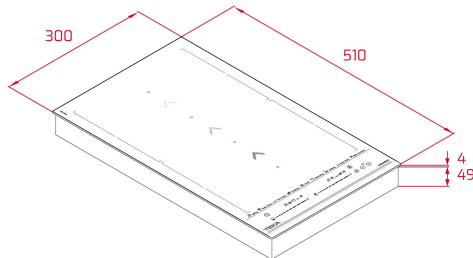

TEKA**IZS 34700 MST**

Placa Modular de inducción Flex de 30 cm con SlideCooking y 2 zonas de coccinado

Seguridad por Termopar integrada

Easy installation

MultiSlider

Función Power

Función Power Plus

**REFERENCIA**

Función Power Plus

Programador del tiempo de cocción hasta 99 minutos

(posibilidad de programar todas las placas a la vez)

4 zonas de inducción (2 + Slide Flex + Flex combinada):

-1 zona Slide Flex de 255 x 400 mm

-1 zona Flex de 255 x 400 mm

-2 zonas de 255 x 200 mm

Función Slide Cooking

Función Power Plus de máxima potencia en todas las placas inductivas (2.000 W - 2.000 W)

7 funciones directas:

Parrilla, Fritura, Plancha, Pochar, Confitar, Fuego lento y

Mantenimiento de calor

Modo Silencio

Regulador de potencia

Sistema de fácil instalación Fast-Click

DIMENSIONES**Altura del producto (mm):** 53**Anchura del producto (mm):** 300**Profundidad del producto (mm):** 510**Longitud del producto (mm):****Peso neto (kg):** 5,12**ESPECIFICACIONES TÉCNICAS**