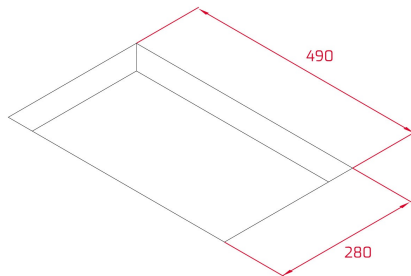

TEKA**IZS 34700 MST**

Placa Modular de inducción Flex de 30 cm con SlideCooking y 2 zonas de coccinado

Seguridad por Termopar integrada

Easy installation

MultiSlider

Función Power

Función Power Plus

**REFERENCIA**

Función Power Plus

Programador del tiempo de cocción hasta 99 minutos

(posibilidad de programar todas las placas a la vez)

4 zonas de inducción (2 + Slide Flex + Flex combinada):

-1 zona Slide Flex de 255 x 400 mm

-1 zona Flex de 255 x 400 mm

-2 zonas de 255 x 200 mm

Función Slide Cooking

Función Power Plus de máxima potencia en todas las placas inductivas (2.000 W - 2.000 W)

7 funciones directas:

Parrilla, Fritura, Plancha, Pochar, Confitar, Fuego lento y