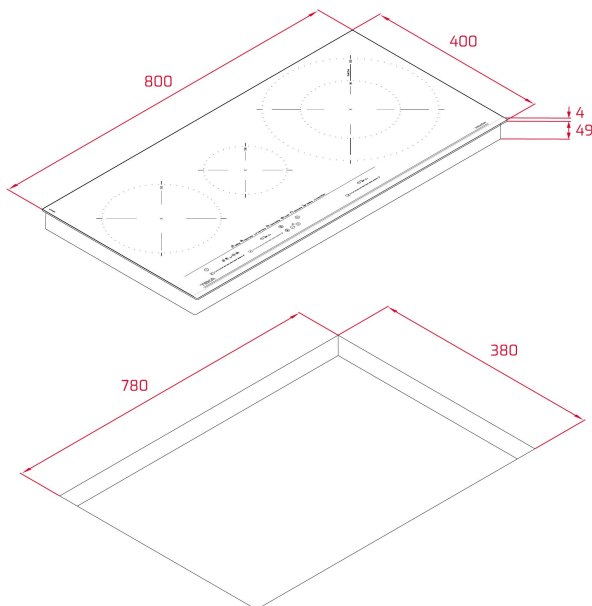

3 zonas de inducción:

-1 placa de Ø 150 mm

-1 placa de Ø 215 mm con sensores de temperatura

-1 placa de doble circuito de Ø 180 / 320 mm

Zona Paellera XL de 320 mm

Función Power Plus de máxima potencia en todas las placas inductivas (1.600 W - 3.000 W - 3.600 W)

**DIMENSIONES****Altura del producto (mm):** 53**Anchura del producto (mm):** 800**Profundidad del producto (mm):** 400**Longitud del producto (mm):****Peso neto (kg):** 10,08**ESPECIFICACIONES TÉCNICAS**