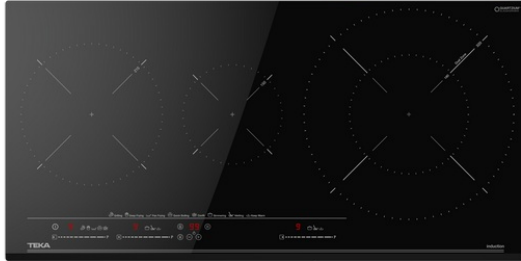

REFERENCIA

REF: 112500039

EAN: 8434778017335

CARACTERÍSTICAS

Placa de inducción MasterSense

Cristal con bisel frontal

Touch Control Multislider con sensores acústicos y bloqueo de seguridad (uno para cada placa de cocción)

Función Power Plus

Función Stop & Go

Programador del tiempo de cocción hasta 99 minutos con avisador acústico (posibilidad de programar todas las placas a la vez)

Modo silencio

8 funciones directas:

Parrilla, Fritura, Plancha, Hervir, Confitar, Fuego lento, Derretir y Mantener caliente

3 zonas de inducción:

-1 placa de Ø 150 mm

-1 placa de Ø 215 mm con sensores de temperatura

-1 placa de doble circuito de Ø 180 / 320 mm

Zona Paellera XL de 320 mm

Función Power Plus de máxima potencia en todas las placas inductivas (1.600 W - 3.000 W - 3.600 W)

Regulador de potencia

Sistema de instalación Fast-Click