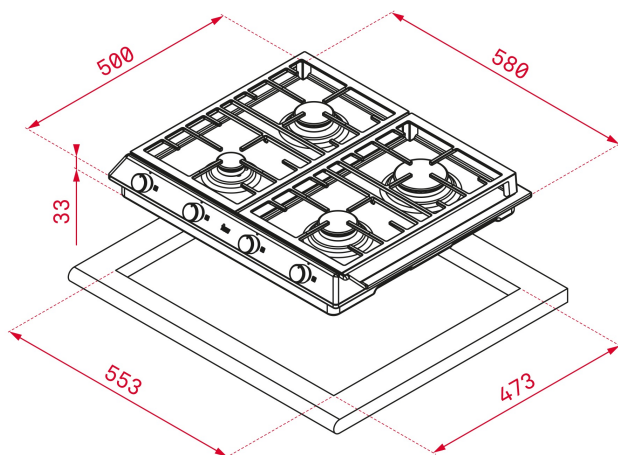

TEKA**EX 60.1 4G AI AL CI**

Placa de gas de 58 cm con mandos frontales de gas butano

Autoencendido
integradoSeguridad
por
Termopar
integrada**REFERENCIA**

REF: 112610041

EAN: 8434778019513

CARACTERÍSTICAS

Mandos frontales metalizados incorporados con frente negro
Seguridad por termopar integrada en quemador individual
Autoencendido integrado en quemador y accionado por cada mando

<https://www.teka.com/es-es/soporte/solicitar-reparacion/>

DIMENSIONES**Altura del producto (mm):** 84**Anchura del producto (mm):** 580**Profundidad del producto (mm):** 500**Longitud del producto (mm):****Peso neto (kg):** 9,4**ESPECIFICACIONES TÉCNICAS**