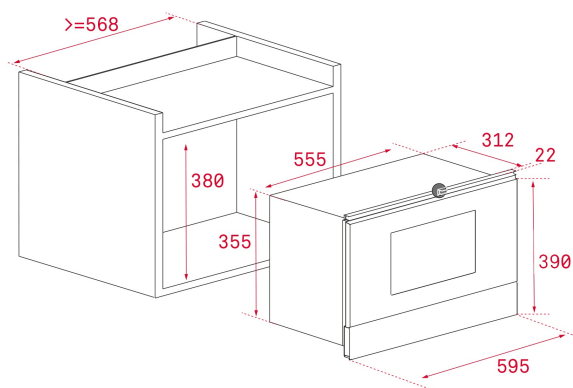

Capacidad de 22L

Base cerámica

Descongelación por tiempo

Descongelación por peso

Menú de acceso directo

Apertura electrónica

## DIMENSIONES

**Altura del producto (mm):** 390

**Anchura del producto (mm):** 595

**Profundidad del producto (mm):** 334

**Longitud del producto (mm):**

**Peso neto (kg):** 22