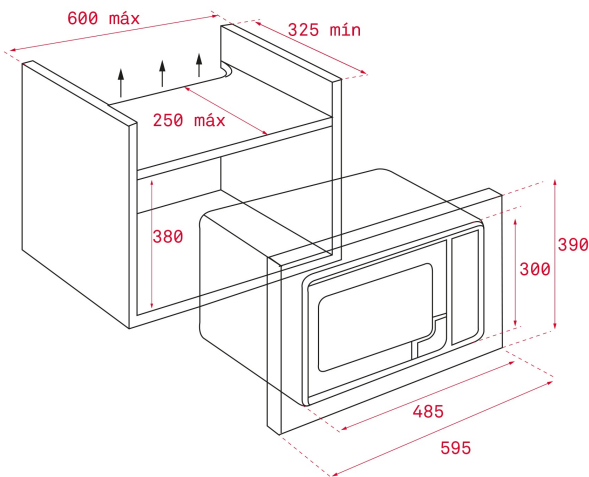

Descongelación
por tiempo

Descongelación
por peso

Menú de
acceso
directo

REFERENCIA

REF: 40584203

EAN: 8421152154397

CARACTERÍSTICAS

Electrónico + grill

Panel de mandos de cristal Touch Control con temporizador electrónico y display TFT

Grill simultáneo de cuarzo, 1.000 W

Cinco niveles de potencia, 700 W salida

Interior en acero inoxidable

Plato giratorio integrado 24 cm

Altura del producto (mm): 390

Anchura del producto (mm): 595

Profundidad del producto (mm): 325

Longitud del producto (mm):

Peso neto (kg): 18,6

ESPECIFICACIONES TÉCNICAS

Potencia máxima de salida (W): 750

Frecuencia (Hz): 50

Potencia nominal máxima (W): 1200

Grill (W): 1000

COLORES

40584203

Cristal blanco con marco

40584200

Cristal negro con marco