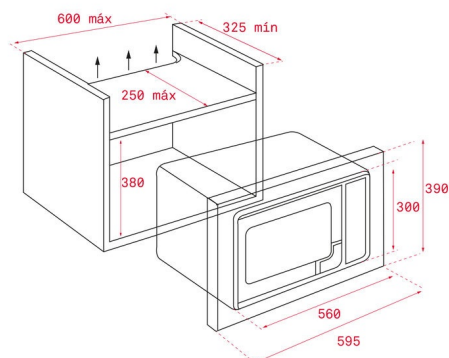

Descongelación
por tiempo

Descongelación
por peso

Menú de
acceso
directo