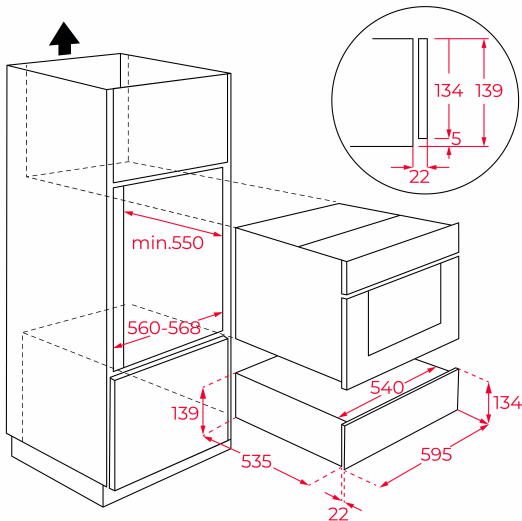

Apto para Calentaplatos (111600004)

Apto para Envasadora al vacío (111600003)

Dimensiones: 14x59,5x0,4cm (AlturaxAnchuraxProfundidad)

**DIMENSIONES****Altura del producto (mm):** 140**Anchura del producto (mm):** 595**Profundidad del producto (mm):** 4**Longitud del producto (mm):****Peso neto (kg):** 1.4**ESPECIFICACIONES TÉCNICAS**