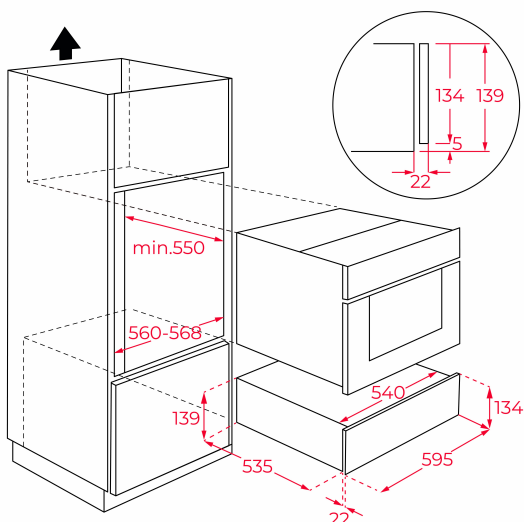

Apto para Calentaplatos (111600004)

Apto para Envasadora al vacío (111600003)

Dimensiones: 14x59,5x0,4cm (AlturaxAnchuraxProfundidad)

DIMENSIONES**Altura del producto (mm):** 140**Anchura del producto (mm):** 595**Profundidad del producto (mm):** 4**Longitud del producto (mm):****Peso neto (kg):** 1.4**ESPECIFICACIONES TÉCNICAS**