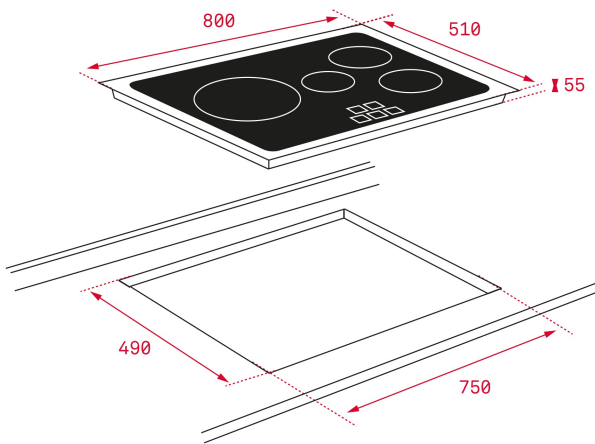

REFERENCIA

REF: 10210164

EAN: 8,42115E+12

CARACTERÍSTICAS

Touch Control "Slider"

Programador del tiempo de cocción

5 zonas (4 + Synchro) Ø145 mm + Ø180 mm + Ø180 mm + Ø280 mm + Synchro

Función Synchro: cocinado simultáneo con las 2 zonas de ø180 mm

Funciones directas: QuickBoiling, mantenimiento de calor

Función Power Plus / Función STOP & GO

Sistema de optimización del recipiente

Potencia nominal máxima: 7.400 W

DIMENSIONES

Altura del producto (mm): 50

Anchura del producto (mm): 800

Profundidad del producto (mm): 510

Longitud del producto (mm):

Peso neto (kg): 12,9

ESPECIFICACIONES TÉCNICAS

Tasa de potencia (V): 220-240

Frecuencia (Hz): 50/60

Potencia nominal máxima (W): -

COLORES

10210164

Cristal negro